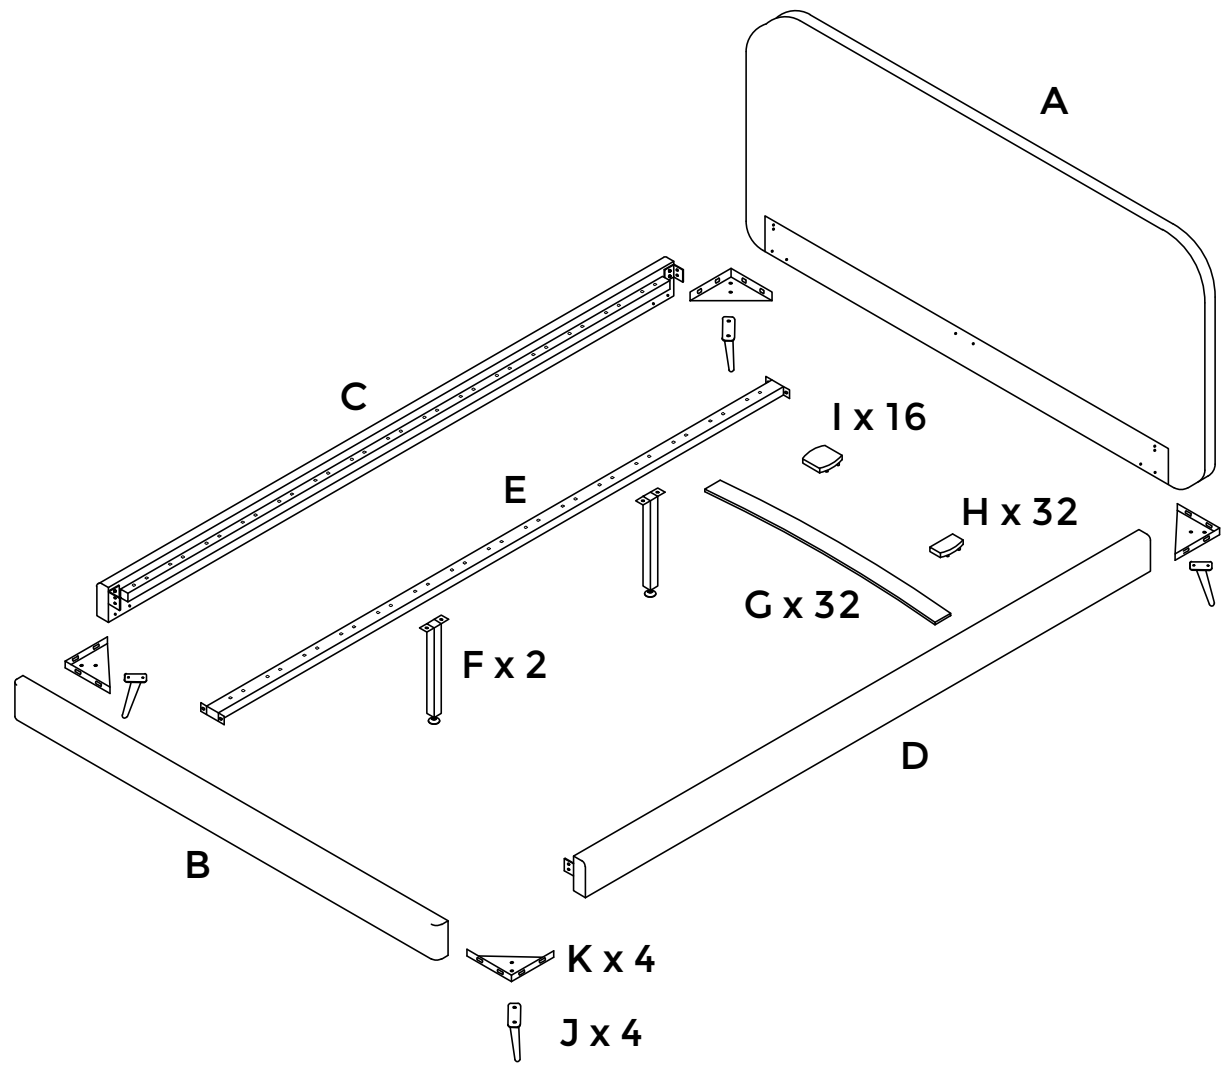

## EULIA

Eulia Double Size Bed

Eulia, lit double

Eulia tweepersoonsbed

Eulia Polsterbett (140 x 200 cm)

**GB** Recommendations for the continual safe use of this product are stated on the final page of these instructions. Please retain for future reference.

**DE** Auf der letzten Seite dieser Anleitung findest du Hinweise für eine langfristig sichere Anwendung dieses Produktes. Bitte bewahre sie gut auf.

<p><b>H1 x 28</b>   (M8 x 25)</p> <p><b>H2 x 4</b>   (M8 x 40)</p> <p><b>H3 x 32</b>   (<math>\phi 8 \times \phi 12 \times 1.5</math>)</p> <p><b>H4 x 36</b>   (<math>\phi 8 \times \phi 17 \times 1</math>)</p>	<p><b>H5 x 12</b>   (M8)</p> <p><b>H6 x 1</b>   (5#)</p> <p><b>H7 x 1</b>  </p> <p><b>H8 x 8</b>   (M8 x 20)</p>	
--	--	--