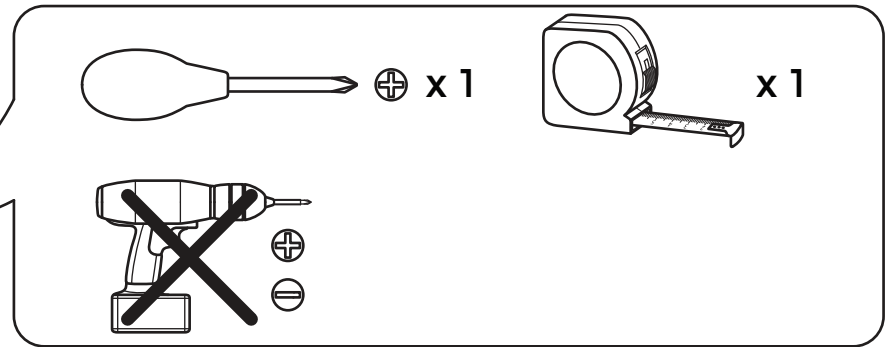

## EULIA

Eulia Double Size Bed

Eulia, lit double

Eulia tweepersoonsbed

Eulia Polsterbett (140 x 200 cm)

**GB** Recommendations for the continual safe use of this product are stated on the final page of these instructions. Please retain for future reference.

**DE** Auf der letzten Seite dieser Anleitung findest du Hinweise für eine langfristig sichere Anwendung dieses Produktes. Bitte bewahre sie gut auf.

<p><b>H1 x 28</b>   (M8 x 25)</p> <p><b>H2 x 4</b>   (M8 x 40)</p> <p><b>H3 x 32</b>   (<math>\phi 8 \times \phi 12 \times 1.5</math>)</p> <p><b>H4 x 36</b>   (<math>\phi 8 \times \phi 17 \times 1</math>)</p>	<p><b>H5 x 12</b>   (M8)</p> <p><b>H6 x 1</b>   (5#)</p> <p><b>H7 x 1</b>  </p> <p><b>H8 x 8</b>   (M8 x 20)</p>	
--	--	--