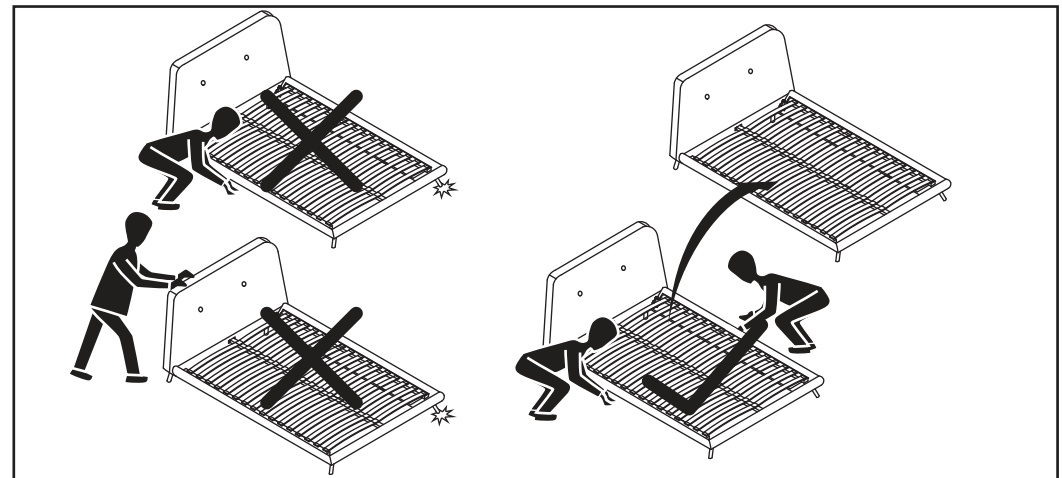

## EULIA

Eulia Double Size Bed

Eulia, lit double

Eulia tweepersoonsbed

Eulia Polsterbett (140 x 200 cm)

**GB** Recommendations for the continual safe use of this product are stated on the final page of these instructions. Please retain for future reference.

**DE** Auf der letzten Seite dieser Anleitung findest du Hinweise für eine langfristig sichere Anwendung dieses Produktes. Bitte bewahre sie gut auf.

<p><b>H1 x 28</b>   (M8 x 25)</p> <p><b>H2 x 4</b>   (M8 x 40)</p> <p><b>H3 x 32</b>   (<math>\phi 8 \times \phi 12 \times 1.5</math>)</p> <p><b>H4 x 36</b>   (<math>\phi 8 \times \phi 17 \times 1</math>)</p>	<p><b>H5 x 12</b>   (M8)</p> <p><b>H6 x 1</b>   (5#)</p> <p><b>H7 x 1</b>  </p> <p><b>H8 x 8</b>   (M8 x 20)</p>	
--	--	--