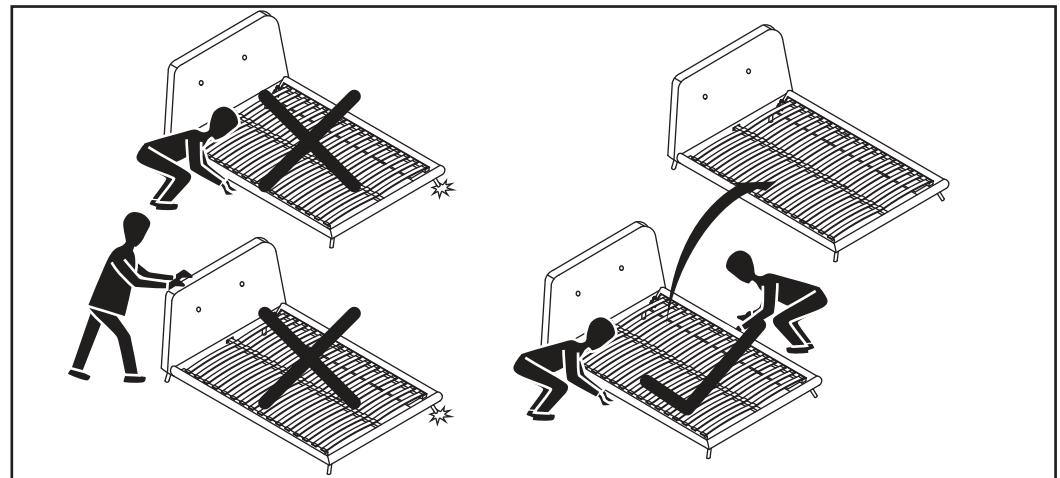

MADE⁺

EULIA

Eulia King Size Bed

Eulia, lit king-size

Eulia kingsizebed

Eulia Polsterbett (160 x 200 cm)

GB Recommendations for the continual safe use of this product are stated on the final page of these instructions. Please retain for future reference.

DE Auf der letzten Seite dieser Anleitung findest du Hinweise für eine langfristig sichere Anwendung dieses Produktes. Bitte bewahre sie gut auf.

H1 x 28  (M8 x 25)	H5 x 12  (M8)	
H2 x 4  (M8 x 40)	H6 x 1  (5#)	
H3 x 32  ($\phi 8 \times \phi 12 \times 1.5$)	H7 x 1 	
H4 x 36  ($\phi 8 \times \phi 17 \times 1$)	H8 x 8  (M8 x 20)	