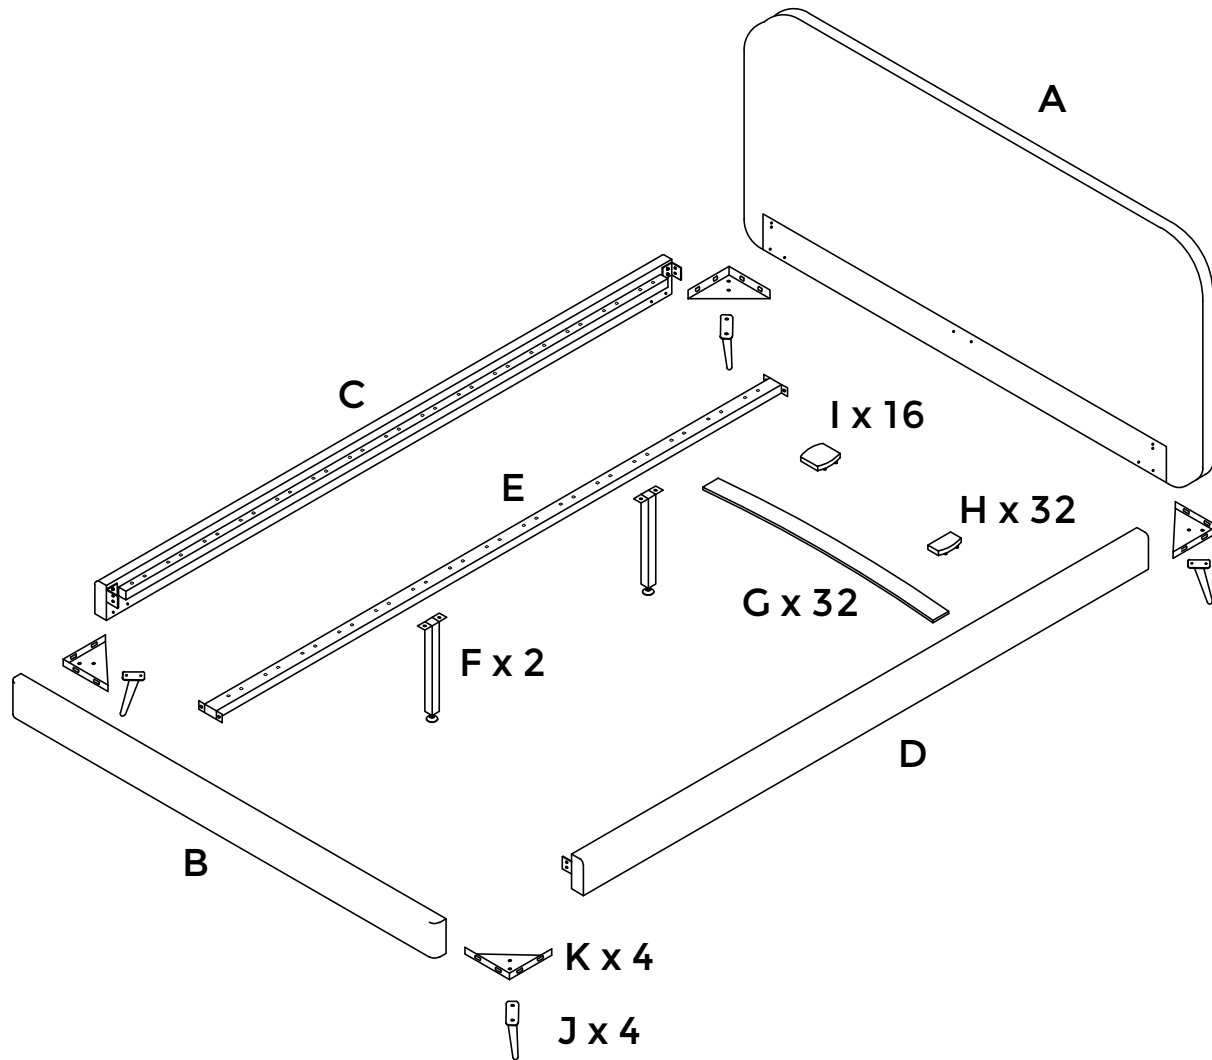

MADE⁺

EULIA

Eulia King Size Bed

Eulia, lit king-size

Eulia kingsizebed

Eulia Polsterbett (160 x 200 cm)

GB Recommendations for the continual safe use of this product are stated on the final page of these instructions. Please retain for future reference.

DE Auf der letzten Seite dieser Anleitung findest du Hinweise für eine langfristig sichere Anwendung dieses Produktes. Bitte bewahre sie gut auf.

H1 x 28  (M8 x 25)	H5 x 12  (M8)	
H2 x 4  (M8 x 40)	H6 x 1  (5#)	
H3 x 32  ($\phi 8 \times \phi 12 \times 1.5$)	H7 x 1 	
H4 x 36  ($\phi 8 \times \phi 17 \times 1$)	H8 x 8  (M8 x 20)	

1

2

3

x 4

4

X 4

5

6