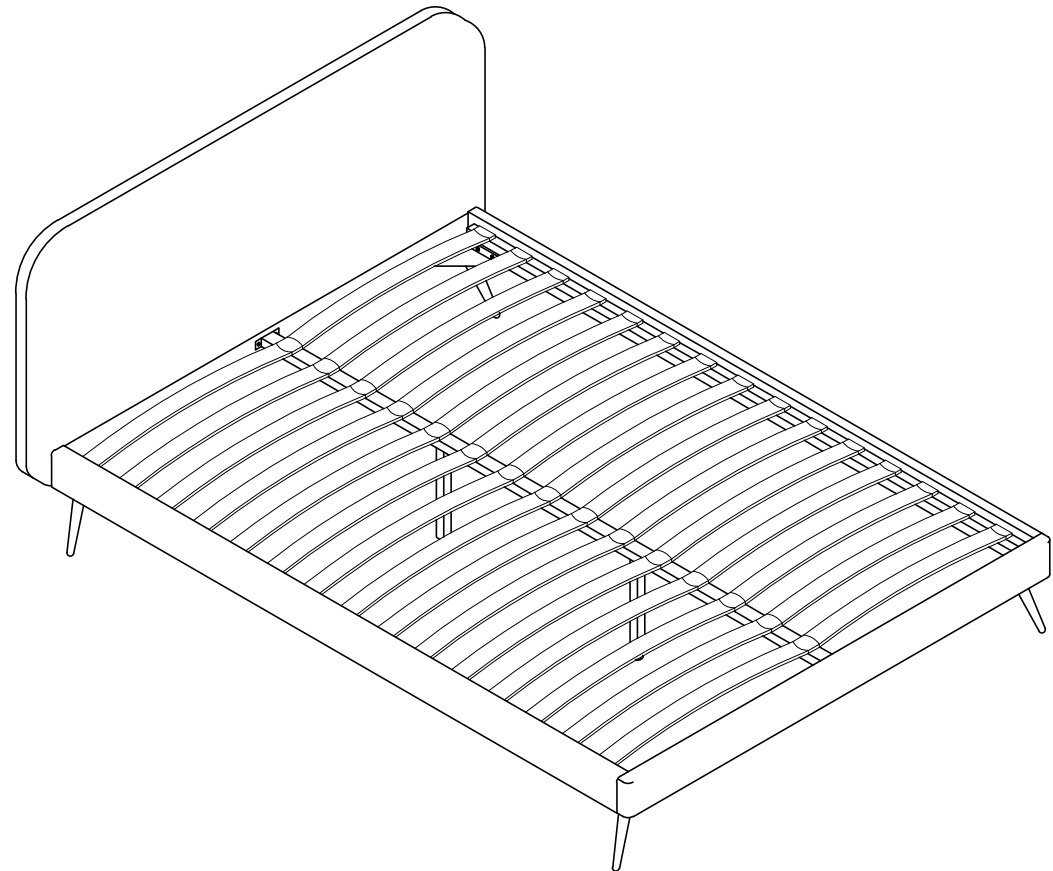

MADE⁺

EULIA

Eulia King Size Bed

Eulia, lit king-size

Eulia kingsizebed

Eulia Polsterbett (160 x 200 cm)

GB Recommendations for the continual safe use of this product are stated on the final page of these instructions. Please retain for future reference.

DE Auf der letzten Seite dieser Anleitung findest du Hinweise für eine langfristig sichere Anwendung dieses Produktes. Bitte bewahre sie gut auf.

H1 x 28  (M8 x 25)	H5 x 12  (M8)	
H2 x 4  (M8 x 40)	H6 x 1  (5#)	
H3 x 32  ($\phi 8 \times \phi 12 \times 1.5$)	H7 x 1 	
H4 x 36  ($\phi 8 \times \phi 17 \times 1$)	H8 x 8  (M8 x 20)	