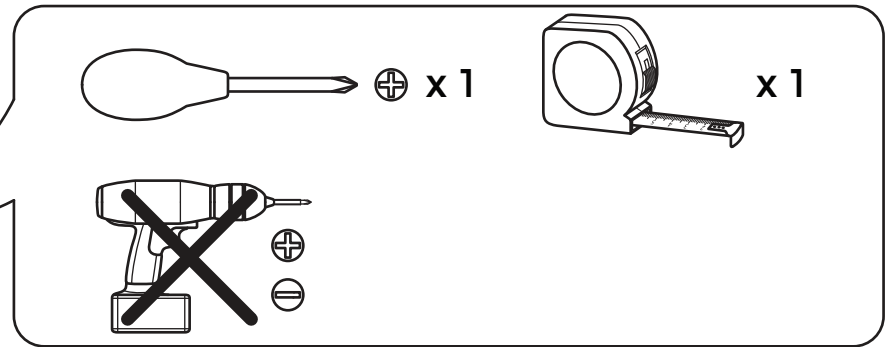

MADE⁺

EULIA

Eulia King Size Bed

Eulia, lit king-size

Eulia kingsizebed

Eulia Polsterbett (160 x 200 cm)

GB Recommendations for the continual safe use of this product are stated on the final page of these instructions. Please retain for future reference.

DE Auf der letzten Seite dieser Anleitung findest du Hinweise für eine langfristig sichere Anwendung dieses Produktes. Bitte bewahre sie gut auf.

H1 x 28  (M8 x 25)	H5 x 12  (M8)	
H2 x 4  (M8 x 40)	H6 x 1  (5#)	
H3 x 32  ($\phi 8 \times \phi 12 \times 1.5$)	H7 x 1 	
H4 x 36  ($\phi 8 \times \phi 17 \times 1$)	H8 x 8  (M8 x 20)	