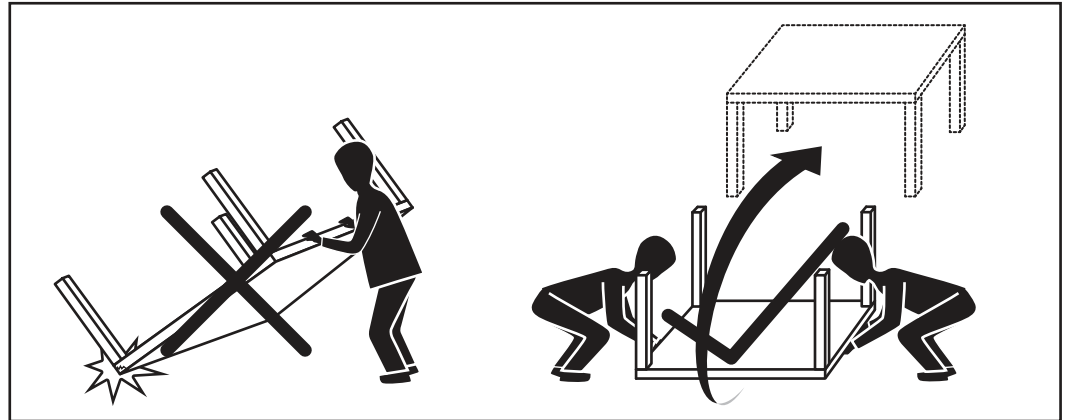

MADE⁺

ROSCOE

Roscoe Super king size bed

Roscoe, lit super king size

Roscoe superkingsize bed

Roscoe Polsterbett (180 x 200 cm)

GB Recommendations for the continual safe use of this product are stated on the final page of these instructions. Please retain for future reference.

FR Les conseils d'utilisation de ce produit sont indiqués sur la dernière page de ces instructions. Veuillez les conserver pour vous y référer si besoin.

NL Aanwijzingen voor veilig gebruik van dit meubel worden toegelicht op de laatste pagina van deze instructies. Bewaar deze folder goed.

DE Auf der letzten Seite dieser Anleitung findest du Hinweise für eine langfristig sichere Anwendung dieses Produktes. Bitte bewahre sie gut auf.

H1 x 4  (M8 x 20)	H5 x 1  (4#)	H10 x 8 
H2 x 2  (M6 x 30)	H6 x 8  (φ8 x φ14 x 2)	H11 x 8  (M8)
H3 x 2  (φ6 x φ18 x 1)	H7 x 32 	H12 x 1 
H4 x 1  (5#)	H8 x 16 	H13 x 12  (φ8 x φ18 x 1)
	H9 x 8  (M8 x 60)	