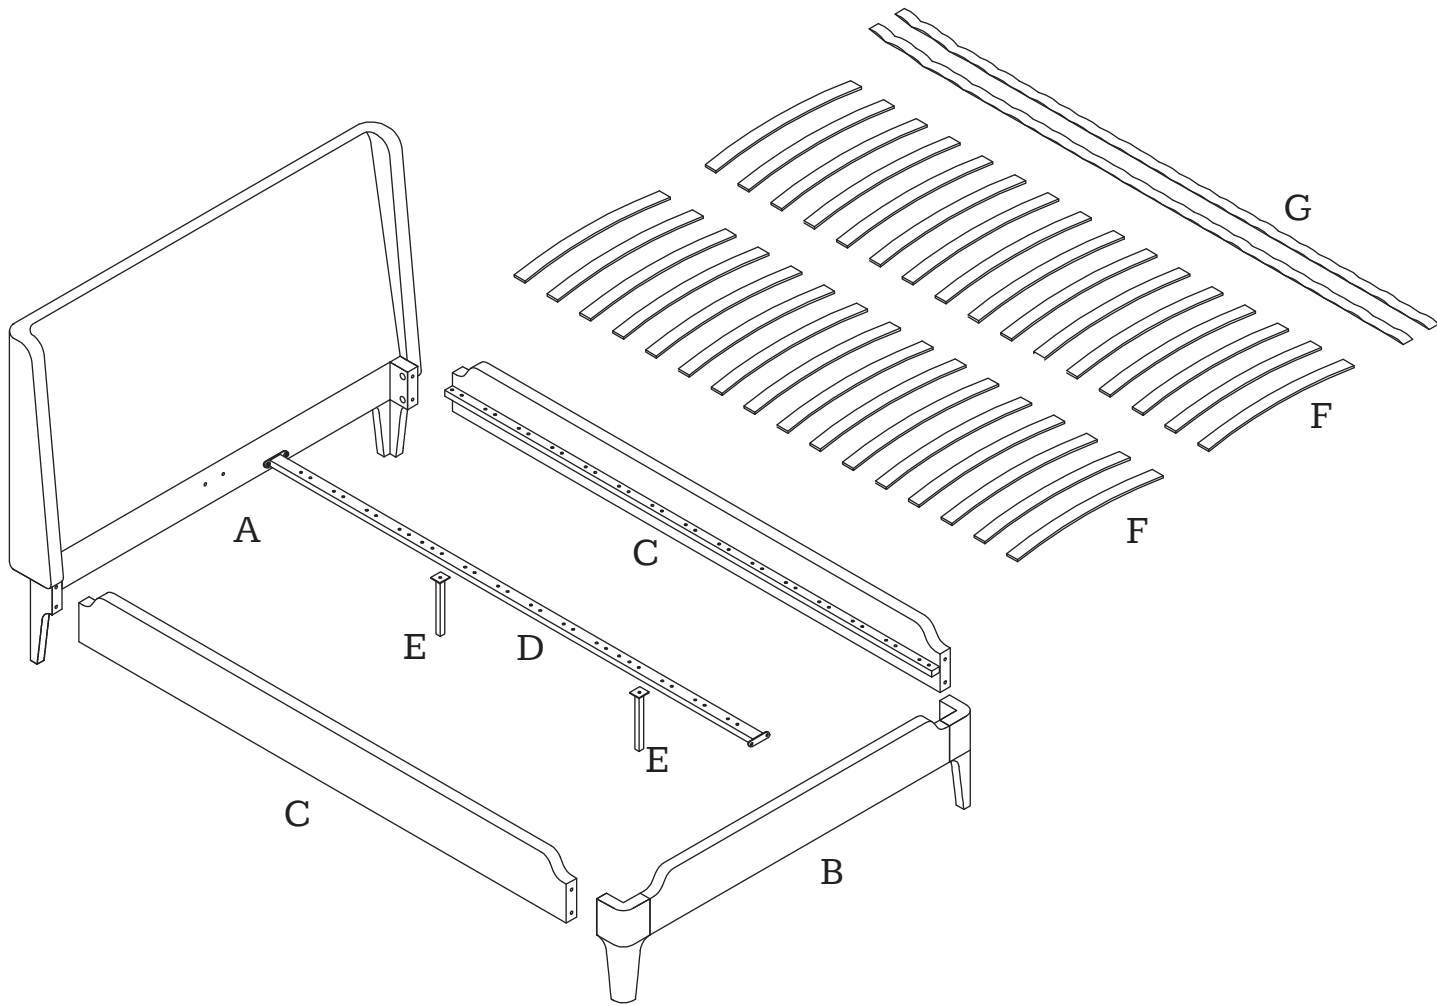

MADE⁺

ROSCOE

Roscoe Super king size bed

Roscoe, lit super king size

Roscoe superkingsize bed

Roscoe Polsterbett (180 x 200 cm)

GB Recommendations for the continual safe use of this product are stated on the final page of these instructions. Please retain for future reference.

DE Auf der letzten Seite dieser Anleitung findest du Hinweise für eine langfristig sichere Anwendung dieses Produktes. Bitte bewahre sie gut auf.

H1 x 4  (M8 x 20)	H5 x 1  (4#)	H10 x 8 
H2 x 2  (M6 x 30)	H6 x 8  (φ8 x φ14 x 2)	H11 x 8  (M8)
H3 x 2  (φ6 x φ18 x 1)	H7 x 32 	H12 x 1 
H4 x 1  (5#)	H8 x 16 	H13 x 12  (φ8 x φ18 x 1)
	H9 x 8  (M8 x 60)	