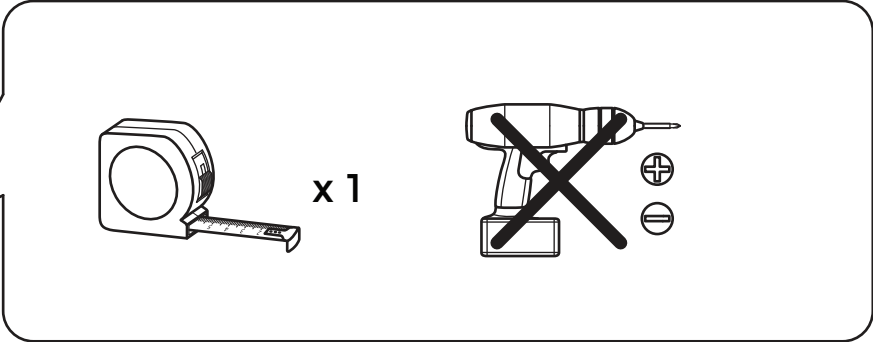

MADE⁺

ASARE

Asare Hallway Storage Bench

Asare, banc tapissé avec
compartiment de rangement

Asare opbergbank

Asare Bank mit Stauraum

GB Recommendations for the continual safe use of this product are stated on the final page of these instructions. Please retain for future reference.

FR Les conseils d'utilisation de ce produit sont indiqués sur la dernière page de ces instructions. Veuillez les conserver pour vous y référer si besoin.

NL Aanwijzingen voor veilig gebruik van dit meubel worden toegelicht op de laatste pagina van deze instructies. Bewaar deze folder goed.

DE Auf der letzten Seite dieser Anleitung findest du Hinweise für eine langfristig sichere Anwendung dieses Produktes. Bitte bewahre sie gut auf.

- H1 x 12
 (M6 x 10)
- H2 x 4
 (M6 x 35)
- H3 x 1
 (4#)
- H4 x 2
 (ø19 x ø22 x T1)