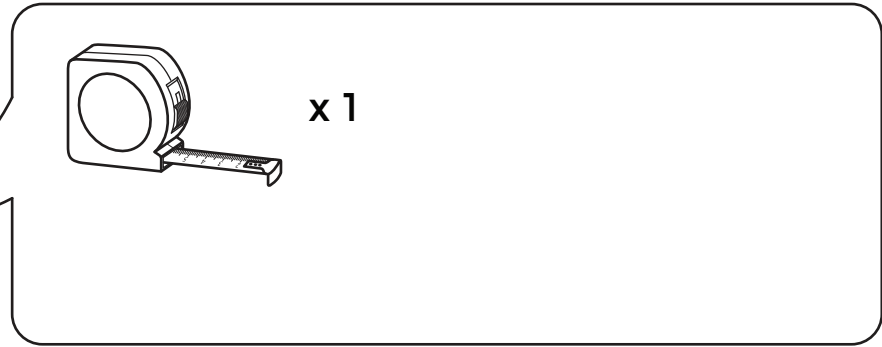

MADE[⊕]

CATANIA

Catania Outdoor Bench

Catania, banc

Panca da esterni Catania

Catania bank voor buiten

Catania Outdoor Bank

<p>H1 x 1  (4)</p> <p>H2 x 1  (10)</p> <p>H3 x 12  (M6 x 16)</p> <p>H4 x 16  (φ 15 x 6)</p>	<p>H5 x 4  (M6 x 35)</p> <p>H6 x 4  (φ 12 x M6 x 3)</p> <p>H7 x 16  (φ 12 x M6 x 1.5)</p> <p>H8 x 4  (M6 x 6)</p>	<p>H9 x 4  (φ 17.3 x 17.5)</p>
---	---	---