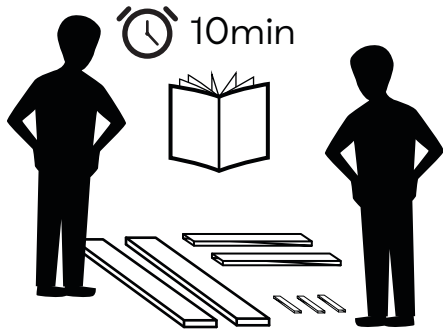

FR Les conseils d'utilisation de ce produit sont indiqués sur la dernière page de ces instructions. Veuillez les conserver pour vous y référer si besoin.

NL Aanwijzingen voor veilig gebruik van dit meubel worden toegelicht op de laatste pagina van deze instructies. Bewaar deze folder goed.

Bx2

H1 x 1	 4mm		
H2 x 6	 M6x50mm		
H3 x 6	 Ø6x16mm		

1

FR:12mois
NL:12Maanden
DE:12Monate
ES:12Meses