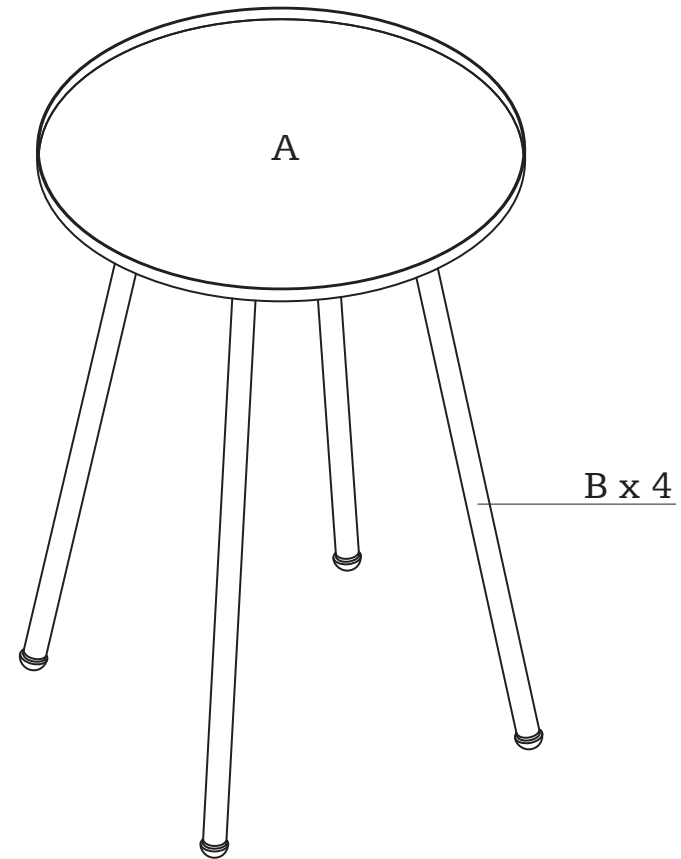

MADE⁺

ALANA

Alana Bedside Table

Alana, table de chevet

Comodino Alana

Alana nachtkastje

Alana Nachttisch

- H1 x 1
 (4)
- H2 x 9
 (M6 x 15)
- H3 x 9
 ($\phi 16 \times \phi 8 \times 1$)
- H4 x 9
 ($\phi 10.8 \times \phi 6.4 \times 1.4/2.5$)