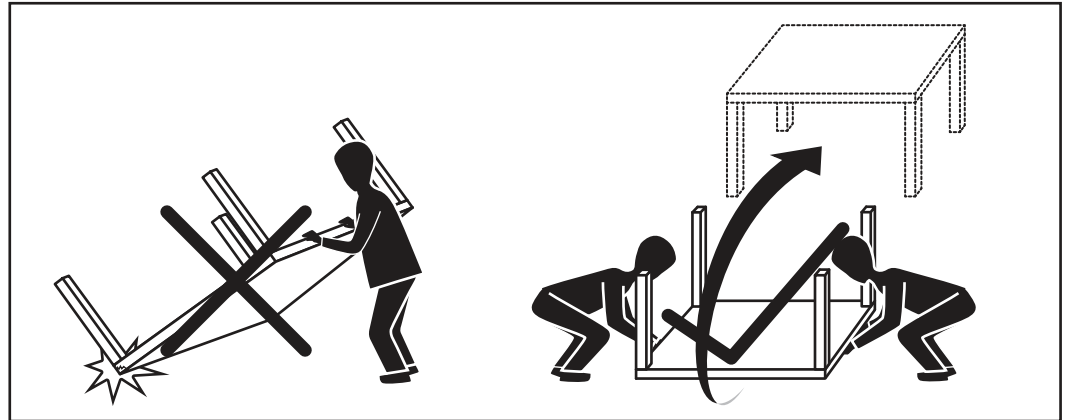

MADE⁺

ALANA

Alana Bedside Table

Alana, table de chevet

Comodino Alana

Alana nachtkastje

Alana Nachttisch

- H1 x 1
 (4)
- H2 x 9
 (M6 x 15)
- H3 x 9
 ($\phi 16 \times \phi 8 \times 1$)
- H4 x 9
 ($\phi 10.8 \times \phi 6.4 \times 1.4/2.5$)