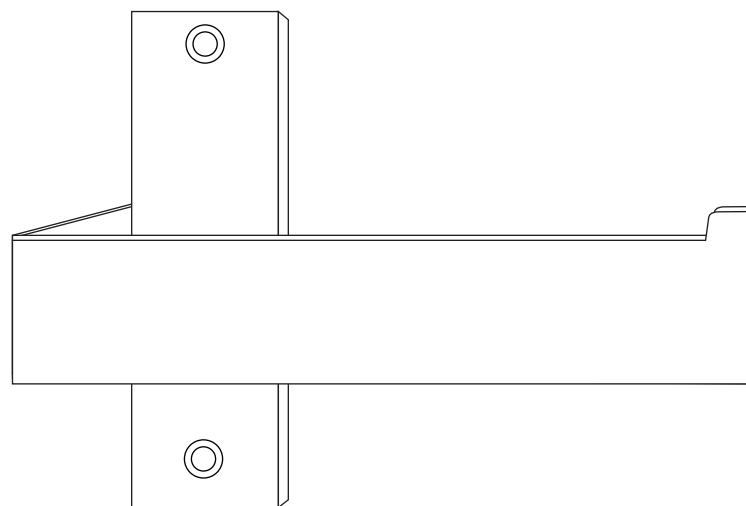

MADE⁺

SAMSON

SAMSON INDUSTRIAL STYLE TOILET ROLL HOLDER, BLACK
SUPPORT DE ROULEAU DE TOILETTE DE STYLE INDUSTRIEL SAMSON, NOIR
SAMSON INDUSTRIAL STYLE TOILETROLL HOLDER, ZWART
SAMSON INDUSTRIAL STYLE WC-ROLLENHALTER, SCHWARZ
SOPORTE DE RODILLO DE ASEO DE ESTILO INDUSTRIAL SAMSON, NEGRO

GB Recommendations for the continual safe use of this product are stated on the final page of these instructions. Please retain for future reference.

FR Recommandations pour la sécurité continue l'utilisation de ce produit sont indiqués sur la dernière page de ces instructions. Veuillez conserver pour l'avenir référence.

NL Aanbevelingen voor de voortdurende veiligheid gebruik van dit product staat op de laatste pagina van deze instructies. Gelieve te behouden voor de toekomst referentie.

DE Empfehlungen für die kontinuierliche sichere Anwendung dieses Produkts finden Sie auf der letzten Seite dieser Anleitung. Bitte behalten Sie für zukünftige Referen

ES Recomendaciones para la seguridad continua El uso de este producto se indica en la página final de estas instrucciones. Conservar para el futuro referencia