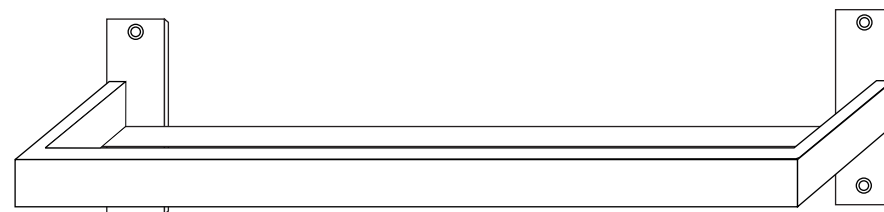

MADE⁺

SAMSON

Samson Industrial Style Wall Shelf, Black

Samson Style Industriel Étagère Murale, Noir

Samson Industrial Style Wall Shelf, Zwart

Samson Industrial Style Wandregal, Schwarz

Estante de pared estilo industrial Samson, negro

GB Recommendations for the continual safe use of this product are stated on the final page of these instructions. Please retain for future reference.

FR Recommandations pour la sécurité continue l'utilisation de ce produit sont indiqués sur la dernière page de ces instructions. Veuillez conserver pour l'avenir référence.

NL Aanbevelingen voor de voortdurende veiligheid gebruik van dit product staat op de laatste pagina van deze instructies. Gelieve te behouden voor de toekomst referentie.

DE Empfehlungen für die kontinuierliche sichere Anwendung dieses Produkts finden Sie auf der letzten Seite dieser Anleitung. Bitte behalten Sie für zukünftige Referen

ES Recomendaciones para la seguridad continua El uso de este producto se indica en la página final de estas instrucciones. Conservar para el futuro referencia