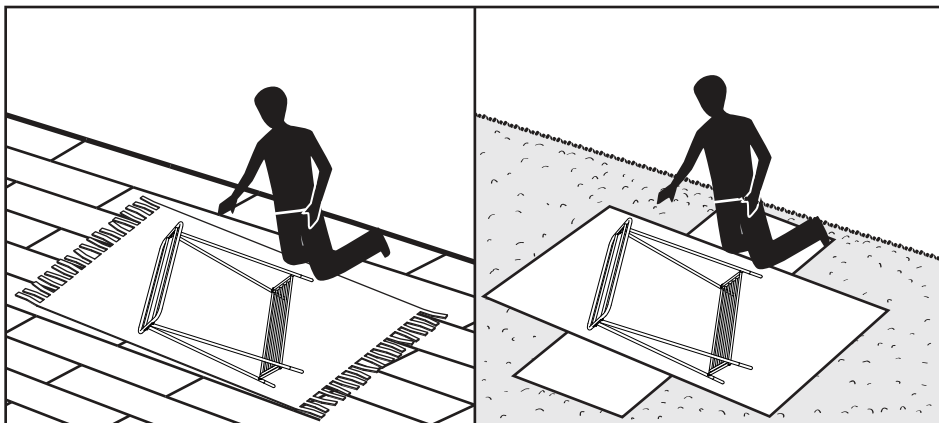

H1 x 4

($\varnothing$ 6 x 25 mm)

H2 x 4

($\varnothing$ 6 x 12 mm)

H3 x 1

(M4)