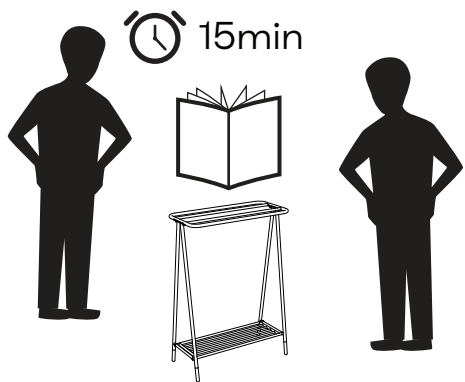

MADE⁺

VALI

Vali Freestanding Towel Rail

GB Recommendations for the continual safe use of this product are stated on the final page of these instructions. Please retain for future reference.

FR Les conseils d'utilisation de ce produit sont indiqués sur la dernière page de ces instructions. Veuillez les conserver pour vous y référer si besoin.

ES Las recomendaciones para el uso continuado de este producto figuran en la última página de estas instrucciones. Por favor, consévalas para futuras consultas.

H1 x 4

(\varnothing 6 x 25 mm)

H2 x 4

(\varnothing 6 x 12 mm)