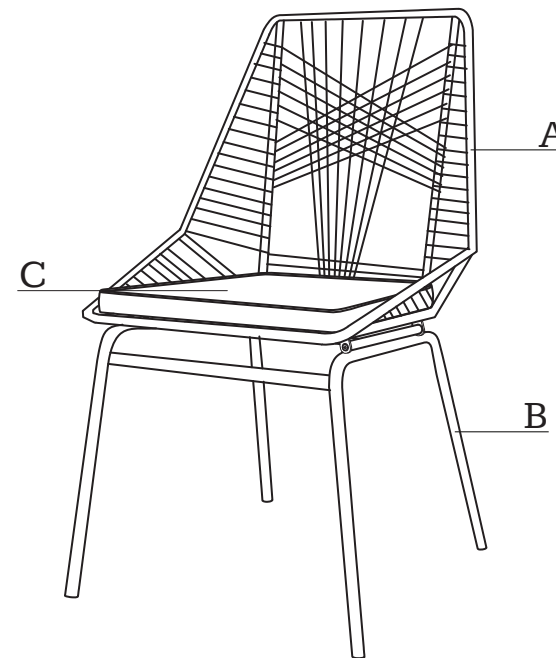

MADE⁺

Copa

2 x Copa Outdoor Dining Chairs

2 x Copa, chaises

Copa set van 2 eetstoelen voor buiten

2 x Copa Outdoor Esstischstühle

GB Recommendations for the continual safe use of this product are stated on the final page of these instructions. Please retain for future reference.

DE Auf der letzten Seite dieser Anleitung findest du Hinweise für eine langfristig sichere Anwendung dieses Produktes. Bitte bewahre sie gut auf.

x 1

H1 x 1

(5#)

H2 x 4

(M8 x 20mm)

H3 x 4

($\phi 8 \times \phi 16 \times T1.0\text{mm}$)

H4 x 4

($\phi 8 \times \phi 12 \times T1.5\text{mm}$)