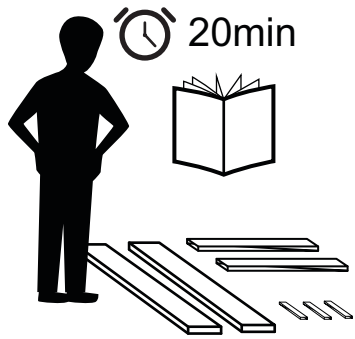

H1 x 12
 (M6 x 20mm)

H2 x 12
 (Ø 14 x 1mm)

H3 x 1
 4#