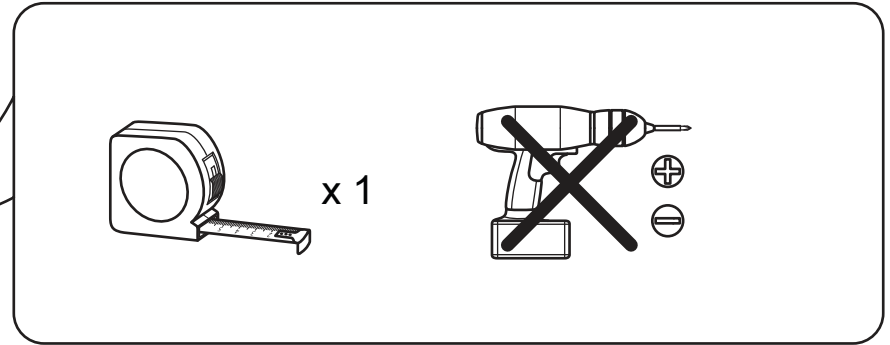

FR Les conseils d'utilisation de ce produit sont indiqués sur la dernière page de ces instructions. Veuillez les conserver pour vous y référer si besoin.

NL Aanwijzingen voor veilig gebruik van dit meubel worden toegelicht op de laatste pagina van deze instructies. Bewaar deze folder goed.

H1 x 12
 (M6 x 20mm)

H2 x 12
 (Ø 14 x 1mm)

H3 x 1
 4#

1

2

12Months

FR:12mois
NL:12Maanden
DE:12Monate
ES:12Meses