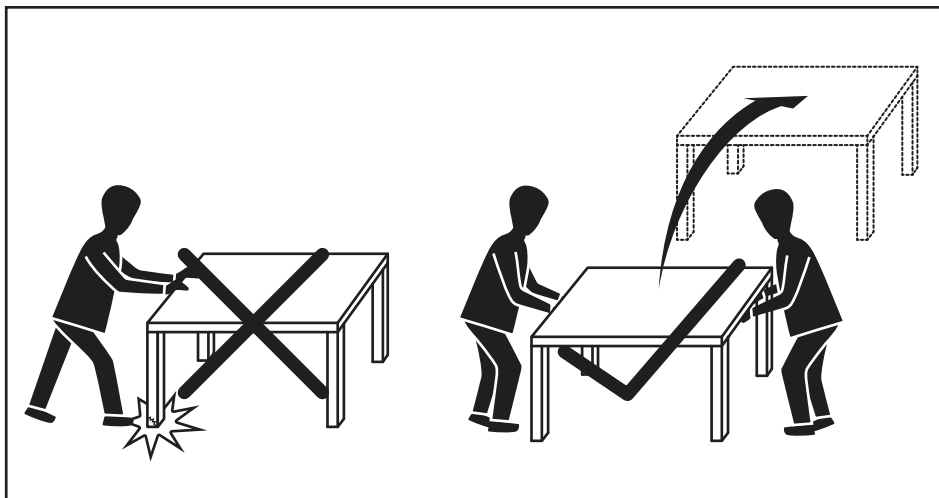

MADE[⊕]

JONAH

Jonah Outdoor Arm Chair

Jonah, fauteuil

Poltrona Jonah

Jonah fauteuil voor buiten

Jonah Outdoor Sessel

- H1 x 1
 (S4)
- H2 x 12
 (M6 x 18)
- H3 x 12
 (M6)
- H4 x 12
