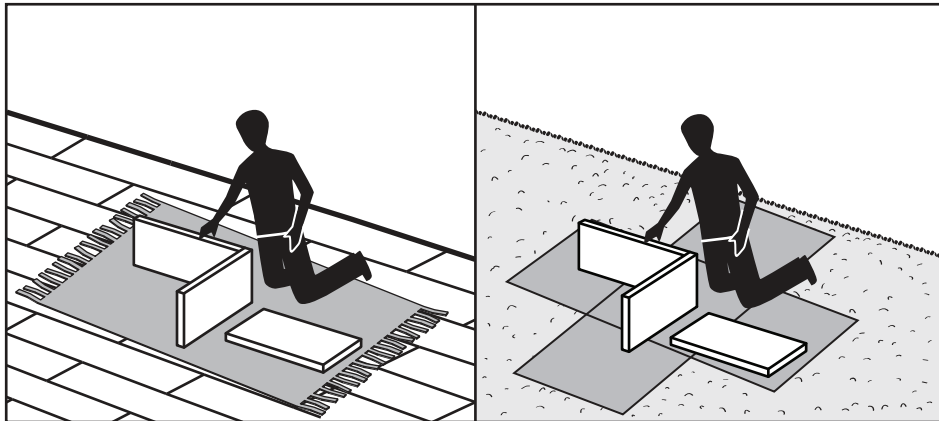

MADE[⊕]

JONAH

Jonah Outdoor Arm Chair

Jonah, fauteuil

Poltrona Jonah

Jonah fauteuil voor buiten

Jonah Outdoor Sessel

- H1 x 1
 (S4)
- H2 x 12
 (M6 x 18)
- H3 x 12
 (M6)
- H4 x 12
