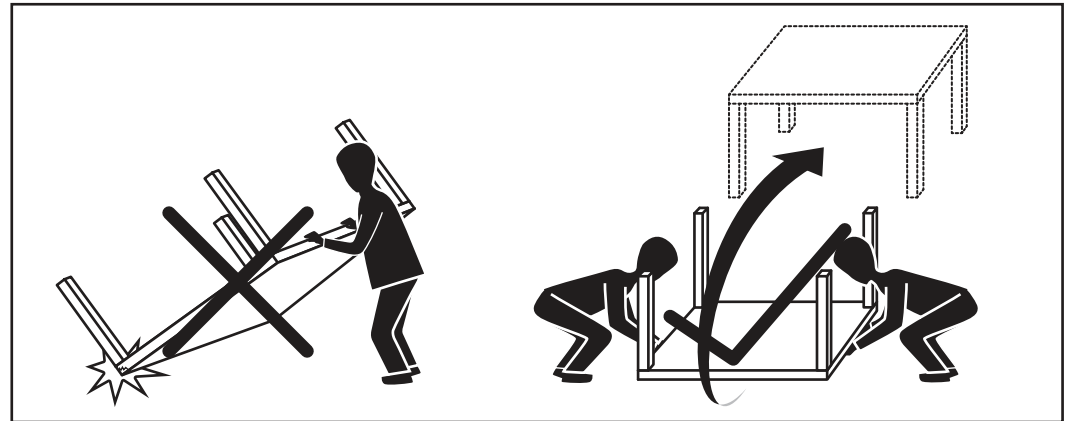

MADE[⊕]

JONAH

Jonah Outdoor Arm Chair

Jonah, fauteuil

Poltrona Jonah

Jonah fauteuil voor buiten

Jonah Outdoor Sessel

- H1 x 1
 (S4)
- H2 x 12
 (M6 x 18)
- H3 x 12
 (M6)
- H4 x 12
