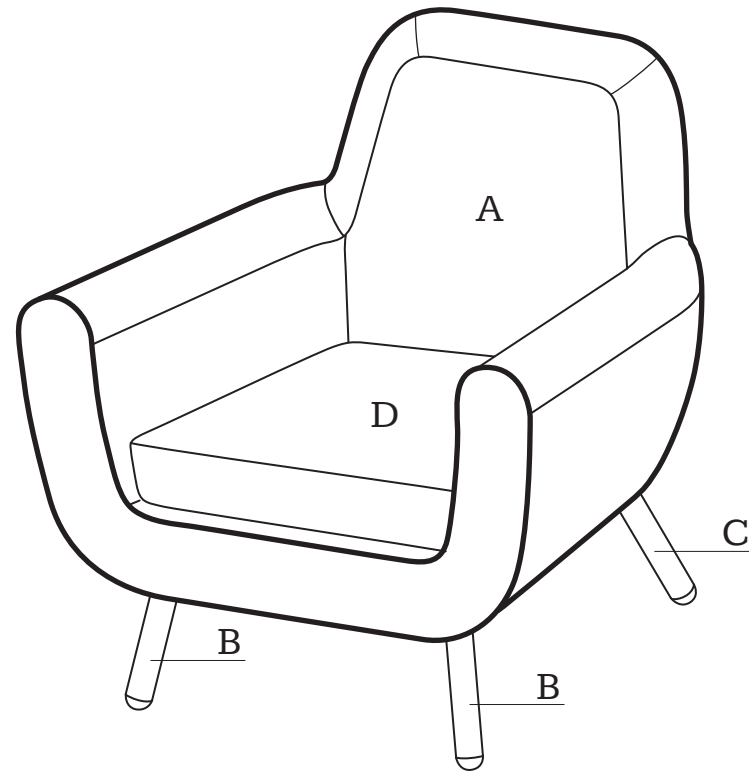

MADE[⊕]

JONAH

Jonah Outdoor Arm Chair

Jonah, fauteuil

Poltrona Jonah

Jonah fauteuil voor buiten

Jonah Outdoor Sessel

- H1 x 1
 (S4)
- H2 x 12
 (M6 x 18)
- H3 x 12
 (M6)
- H4 x 12
