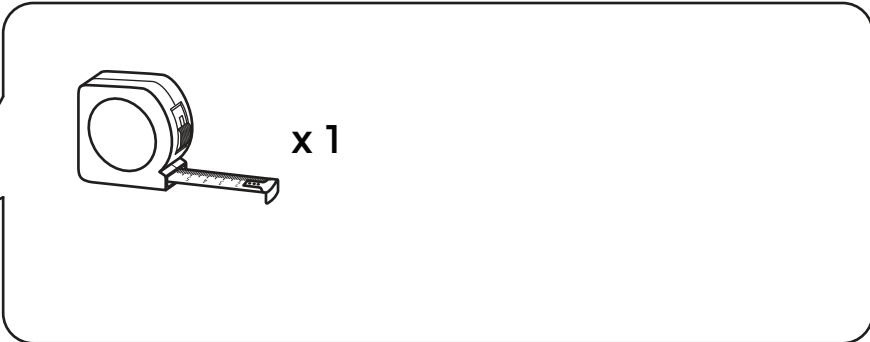

MADE[⊕]

KEIRA

Keira Office Chair

Keira, chaise de bureau

Sedia per ufficio Keira

Keira bureaustoel

Keira Bürostuhl

- H1 x 1
 (4)
- H2 x 4
 (M6 x 12)
- H3 x 4
 (M6)
- H4 x 4
 (M6)