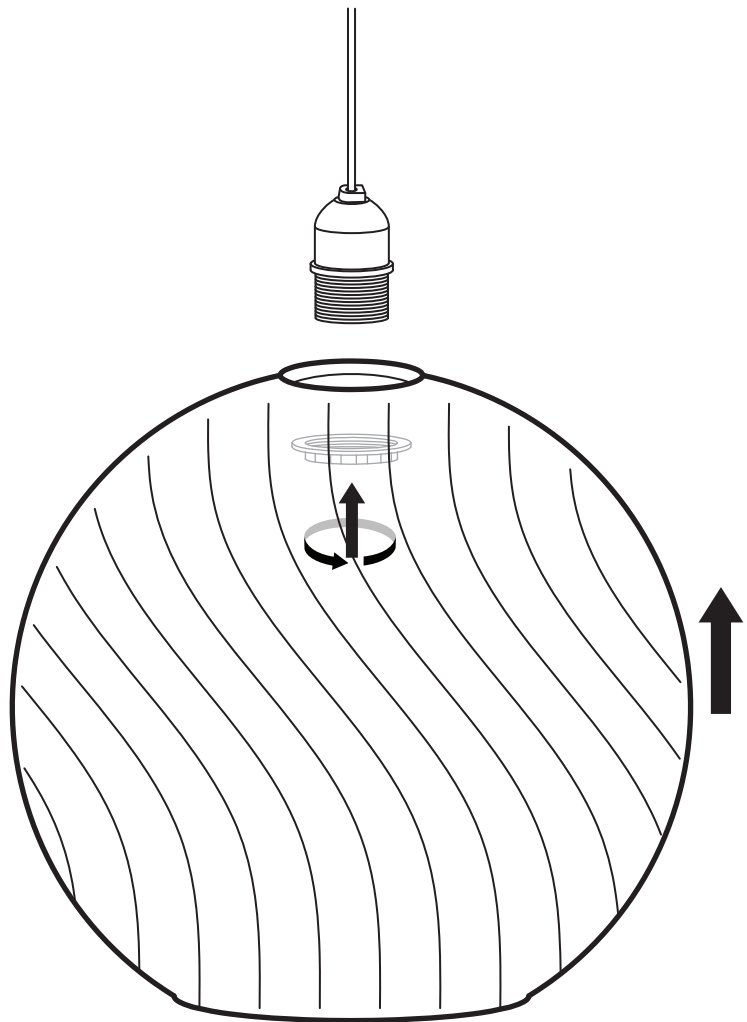

- **GB** Edison Screw
- **FR** Douilles à vis Edison
- **IT** Attacco con avvitamento Edison
- **NL** Edison schroefdraad
- **DE** Edison Schraube