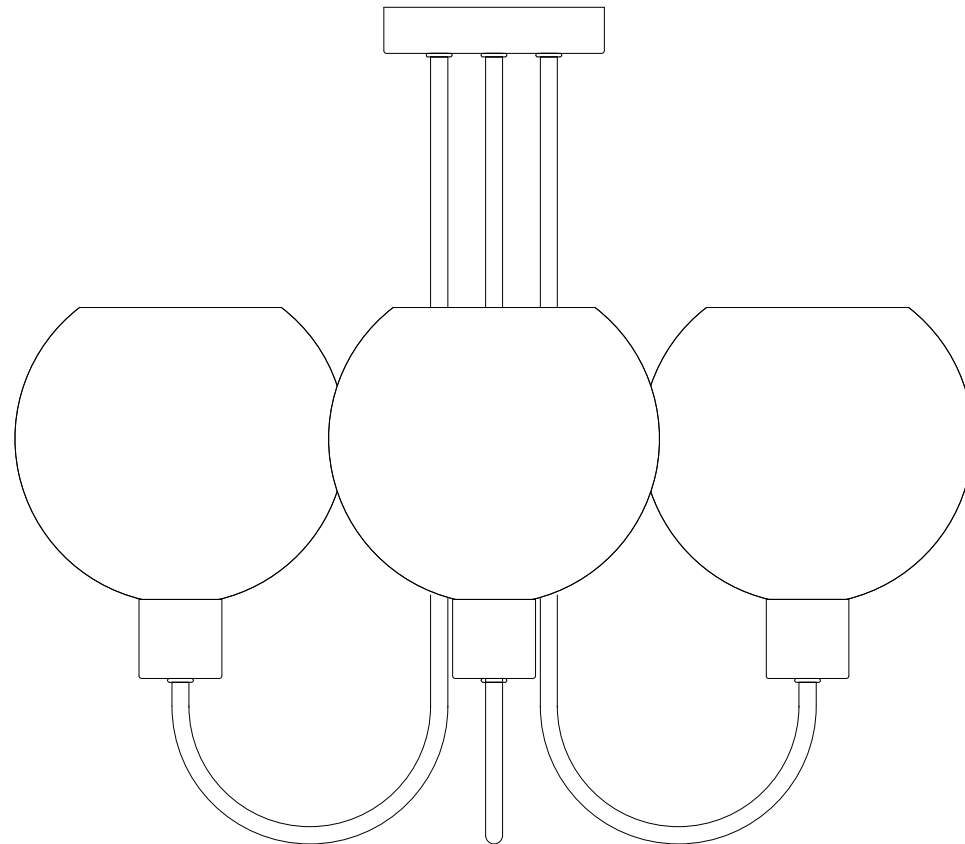

MADE⁺

TILBURY

Tilbury Ceiling Flush Light

Lámpara empotrada de techo Tilbury

Lampe de plafond Tilbury

Deckenleuchte Tilbury Flush Light

Lámpara de techo de Tilbury

EN Indoor use only.

FR À réserver exclusivement à un usage intérieur.

NL Alleen binnen gebruiken.

DE Nur für den Innengebrauch.

ES Solo para uso interior.