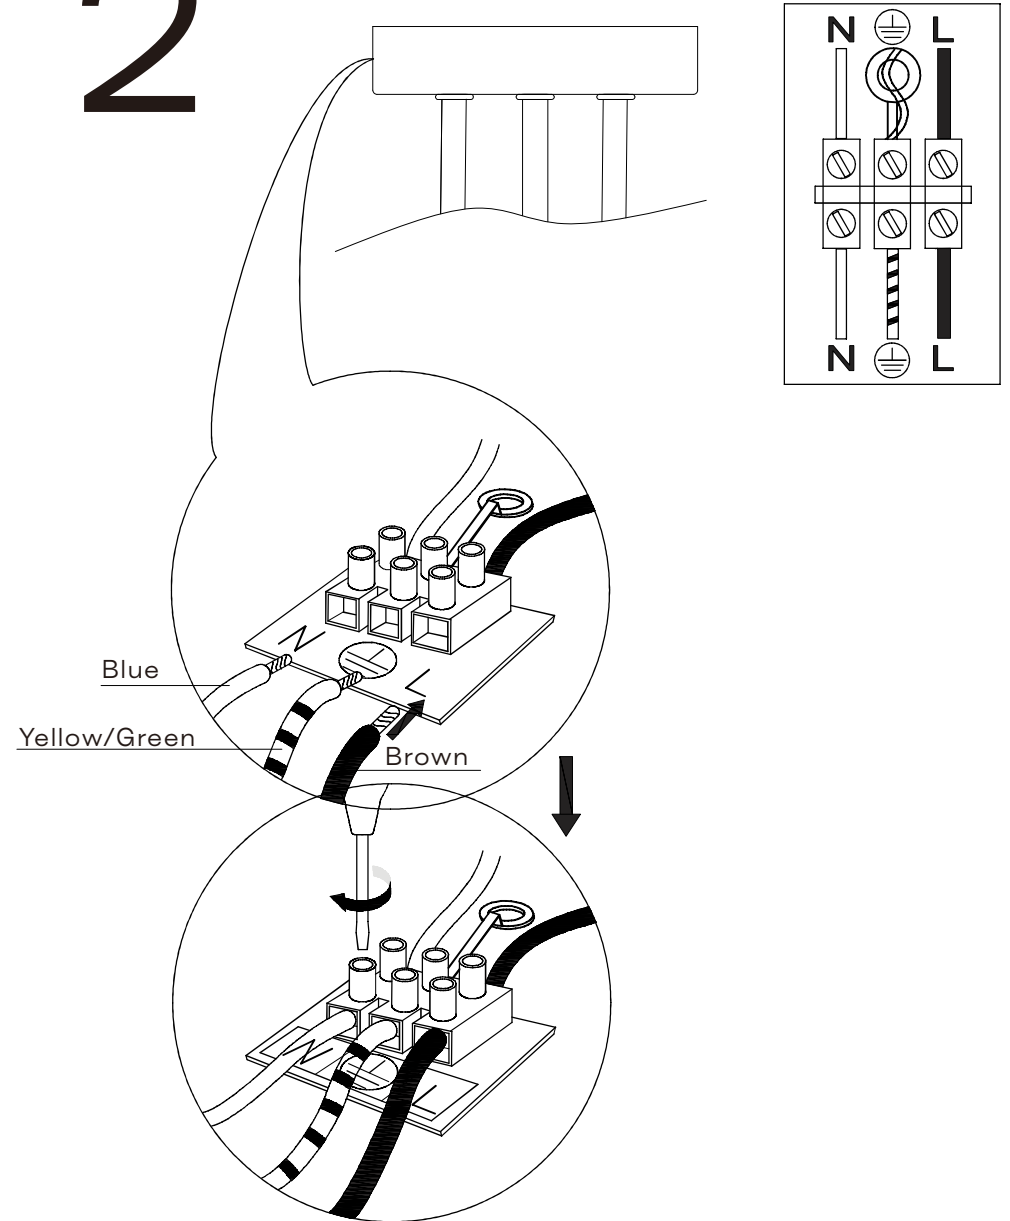

MADE⁺

TILBURY

Tilbury Ceiling Flush Light

Lámpara empotrada de techo Tilbury

Lampe de plafond Tilbury

Deckenleuchte Tilbury Flush Light

Lámpara de techo de Tilbury

EN Indoor use only.

H1 x 2

H2 x 2

1

2

3

4