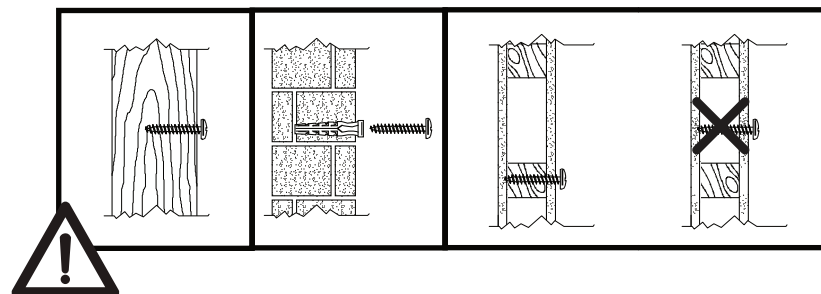

NL - De lichtbron van deze lamp is niet vervangbaar. Wanneer de lichtbron niet meer werkt, moet de volledige lamp vervangen worden.

DE - Das Leuchtmittel dieser Lampe kann nicht ausgetauscht werden. Wenn das Leuchtmittel nicht mehr funktioniert, muss die ganze Lampe ersetzt werden.

ES - La fuente de luz de esta lámpara no es reemplazable; Cuando la fuente de luz llegue al final de su vida útil, se reemplazará toda la lámpara.

H1 x 2 (Ø8 x 38mm)

H2 x 2 (M4 x 38mm)

1

2

3

4