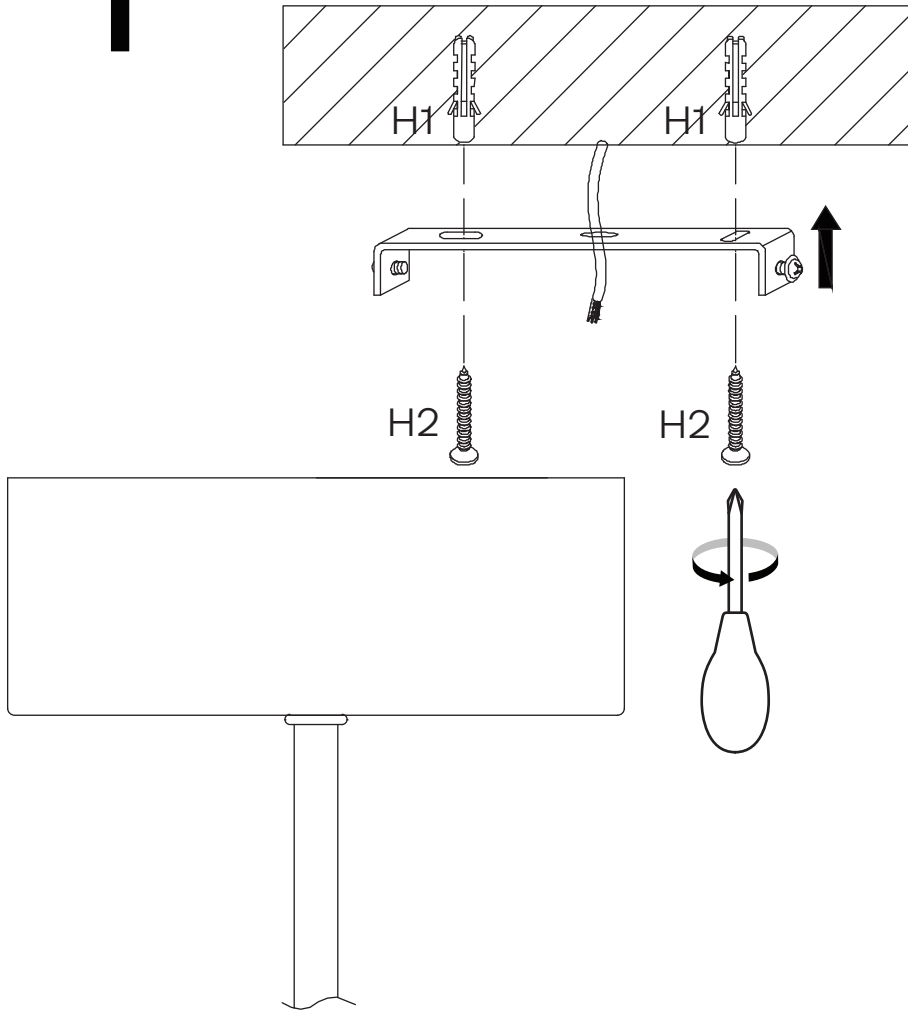

ES - La fuente de luz de esta lámpara no es reemplazable; Cuando la fuente de luz llegue al final de su vida útil, se reemplazará toda la lámpara.

H1 x 2 (Ø8 x 38mm)

H2 x 2 (M4 x 38mm)

1

2

3

4