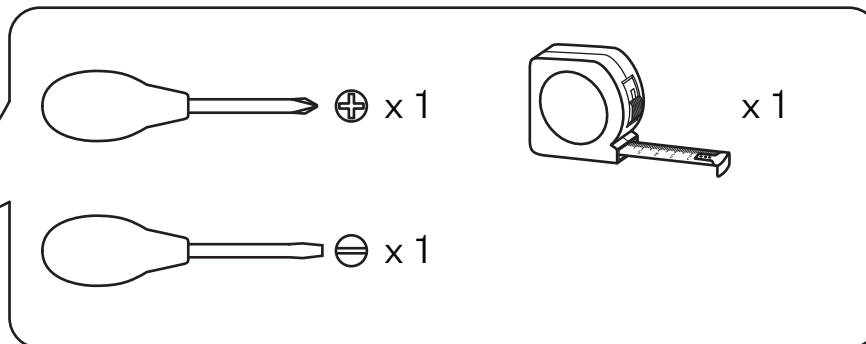

LED Light Source: Non-replaceable

EN - The light source of this luminaire is not replaceable; when the light source reaches its end of life the whole luminaire shall be replaced.

FR - La source lumineuse de ce luminaire n'est pas remplaçable. Lorsque la source lumineuse est en fin de vie, le luminaire doit être remplacé.

ES - La fuente de luz de esta lámpara no es reemplazable; Cuando la fuente de luz llegue al final de su vida útil, se reemplazará toda la lámpara.

H1 x 2 (Ø8 x 38mm)

H2 x 2 (M4 x 38mm)

1

2

3

4