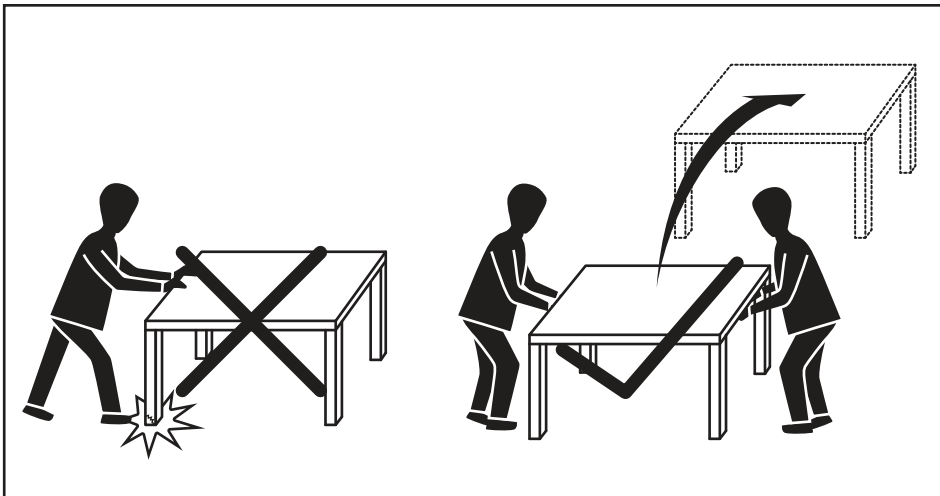

MADE[⊕]

JENSON

Jenson Coffee Table

Jenson, table basse

Tavolino Jenson

Jenson salontafel

Jenson Couchtisch

- H1 x 1
 (13 x 82)
- H2 x 8
 (∅13 x M8)
- H3 x 8
 (30 x ∅8)
- H4 x 8
 (M8 x 65)