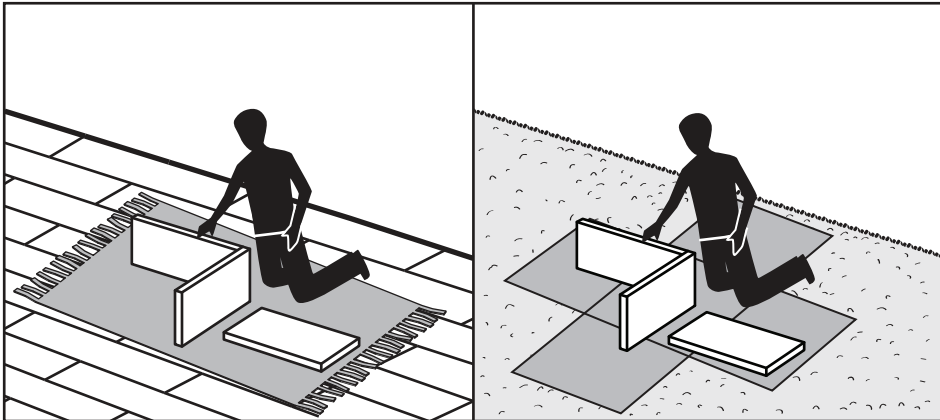

MADE[⊕]

JENSON

Jenson Coffee Table

Jenson, table basse

Tavolino Jenson

Jenson salontafel

Jenson Couchtisch

- H1 x 1
 (13 x 82)
- H2 x 8
 (∅13 x M8)
- H3 x 8
 (30 x ∅8)
- H4 x 8
 (M8 x 65)