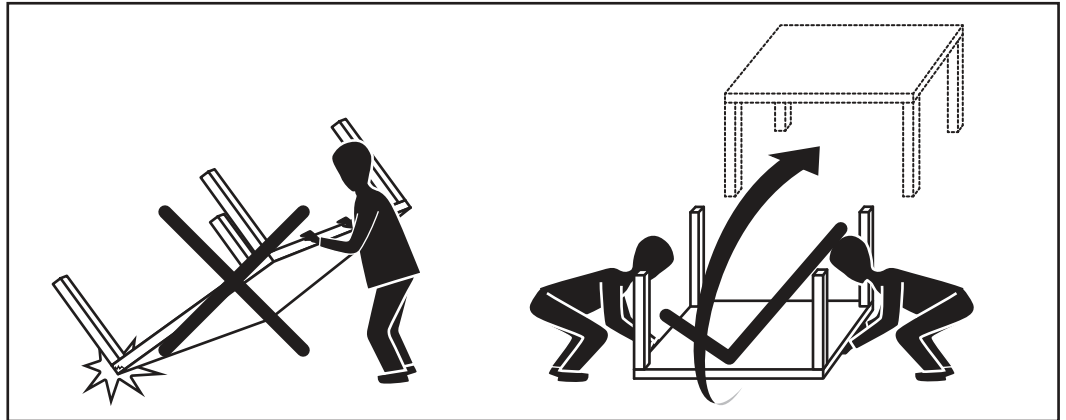

MADE[⊕]

JENSON

Jenson Coffee Table

Jenson, table basse

Tavolino Jenson

Jenson salontafel

Jenson Couchtisch

- H1 x 1
 (13 x 82)
- H2 x 8
 (∅13 x M8)
- H3 x 8
 (30 x ∅8)
- H4 x 8
 (M8 x 65)