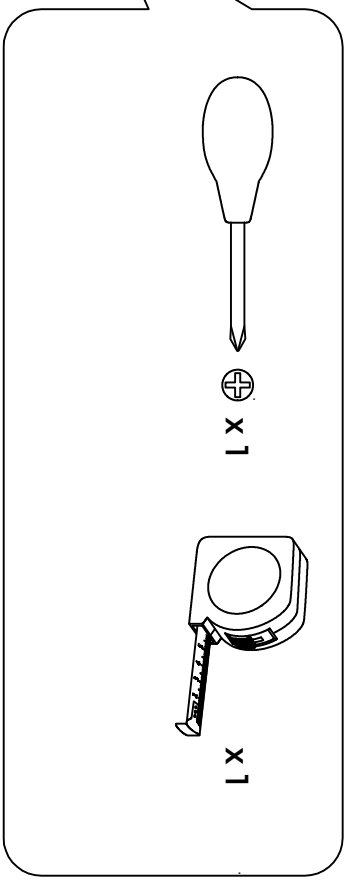

MADE[⊕]

WILLOW

Willow Desk

GB Recommendations for the continual safe use of this product are stated on the final page of these instructions. Please retain for future reference.

FR Les conseils d'utilisation de ce produit sont indiqués sur la dernière page de ces instructions. Veuillez les conserver pour vous y référer si besoin.

DE Auf der letzten Seite dieser Anleitung findest du Hinweise für eine langfristige sichere Anwendung dieses Produktes. Bitte bewahre sie gut auf.

- H1 x 8  5/16" Ø19
- H2 x 8  5/16" Ø12
- H3 x 8  5/16"xL32mm
- H4 x 1  4x 59mm