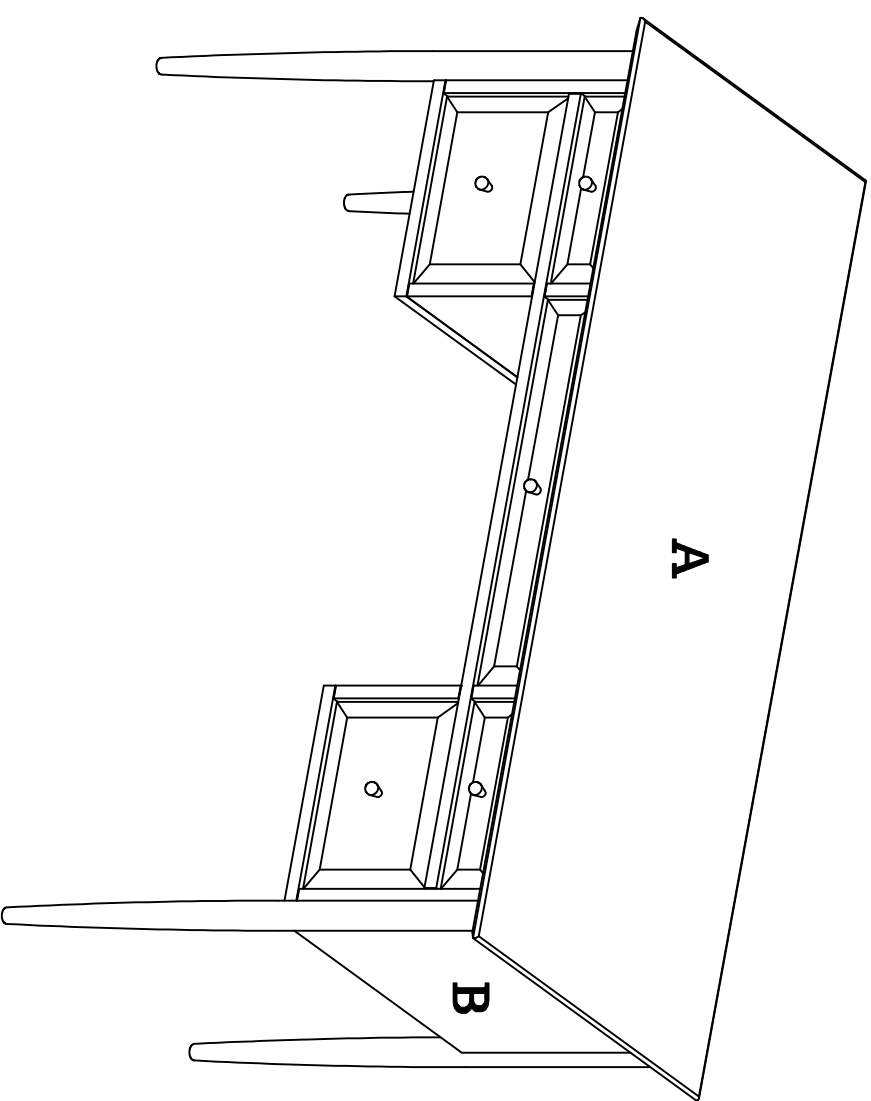

MADE[⊕]

WILLOW

Willow Desk

GB Recommendations for the continual safe use of this product are stated on the final page of these instructions. Please retain for future reference.

FR Les conseils d'utilisation de ce produit sont indiqués sur la dernière page de ces instructions. Veuillez les conserver pour vous y référer si besoin.

DE Auf der letzten Seite dieser Anleitung findest du Hinweise für eine langfristige sichere Anwendung dieses Produktes. Bitte bewahre sie gut auf.

- H1 x 8  5/16" Ø19
- H2 x 8  5/16" Ø12
- H3 x 8  5/16"xL32mm
- H4 x 1  4x 59mm