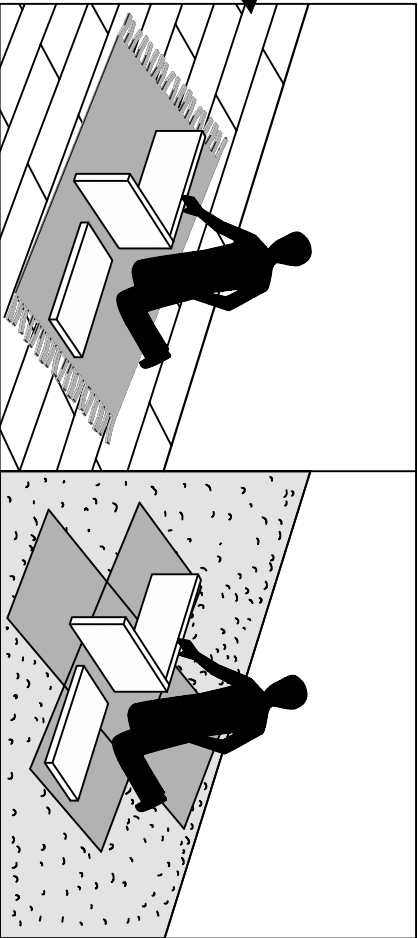

MADE[⊕]

WILLOW

Willow Desk

GB Recommendations for the continual safe use of this product are stated on the final page of these instructions. Please retain for future reference.

FR Les conseils d'utilisation de ce produit sont indiqués sur la dernière page de ces instructions. Veuillez les conserver pour vous y référer si besoin.

DE Auf der letzten Seite dieser Anleitung findest du Hinweise für eine langfristige sichere Anwendung dieses Produktes. Bitte bewahre sie gut auf.

- H1 x 8  5/16" Ø19
- H2 x 8  5/16" Ø12
- H3 x 8  5/16"xL32mm
- H4 x 1  4x 59mm