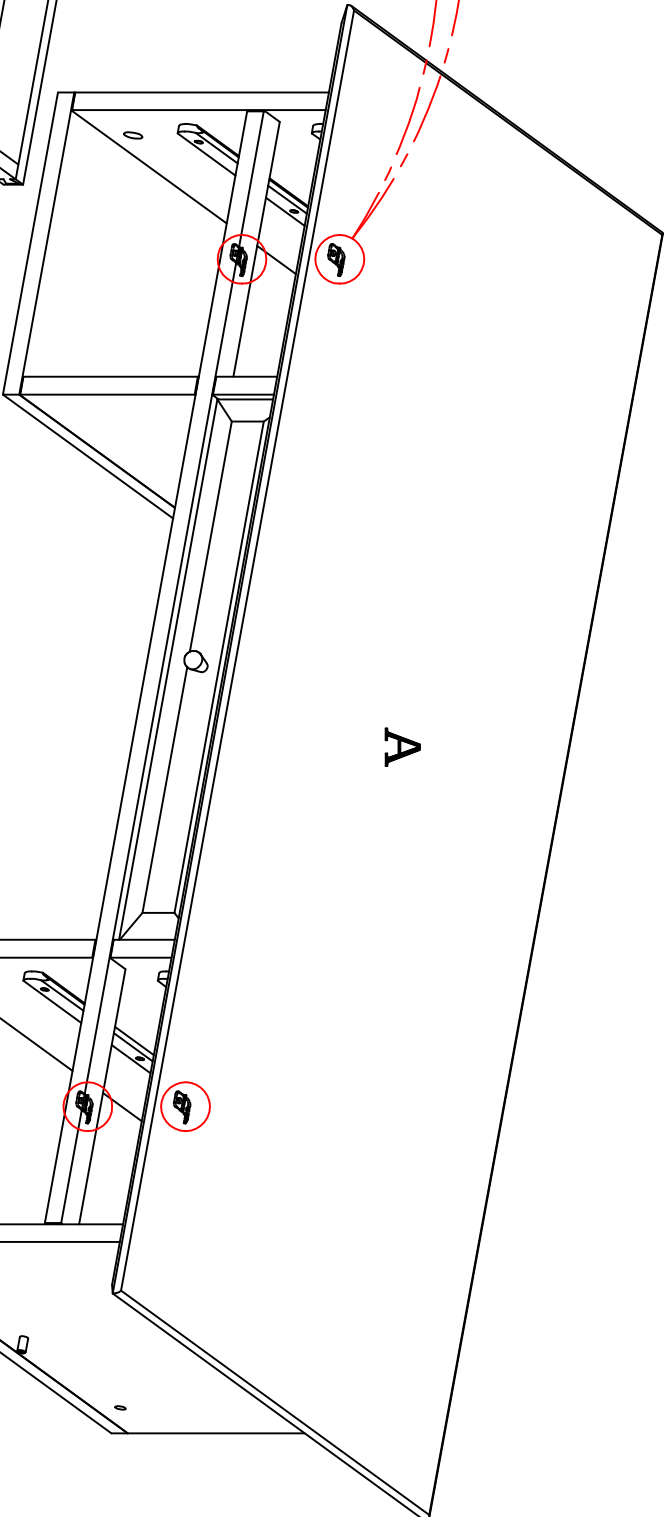

MADE[⊕]

WILLOW

Willow Desk

GB Recommendations for the continual safe use of this product are stated on the final page of these instructions. Please retain for future reference.

FR Les conseils d'utilisation de ce produit sont indiqués sur la dernière page de ces instructions. Veuillez les conserver pour vous y référer si besoin.

DE Auf der letzten Seite dieser Anleitung findest du Hinweise für eine langfristige sichere Anwendung dieses Produktes. Bitte bewahre sie gut auf.

- H1 x 8  5/16" Ø19
- H2 x 8  5/16" Ø12
- H3 x 8  5/16"xL32mm
- H4 x 1  4x 59mm