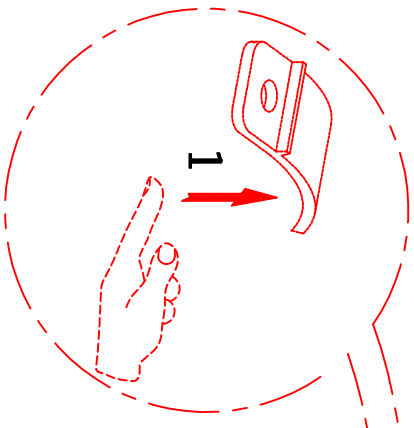

MADE[⊕]

WILLOW

Willow Desk

GB Recommendations for the continual safe use of this product are stated on the final page of these instructions. Please retain for future reference.

FR Les conseils d'utilisation de ce produit sont indiqués sur la dernière page de ces instructions. Veuillez les conserver pour vous y référer si besoin.

DE Auf der letzten Seite dieser Anleitung findest du Hinweise für eine langfristige sichere Anwendung dieses Produktes. Bitte bewahre sie gut auf.

- H1 x 8  5/16" Ø19
- H2 x 8  5/16" Ø12
- H3 x 8  5/16"xL32mm
- H4 x 1  4x 59mm