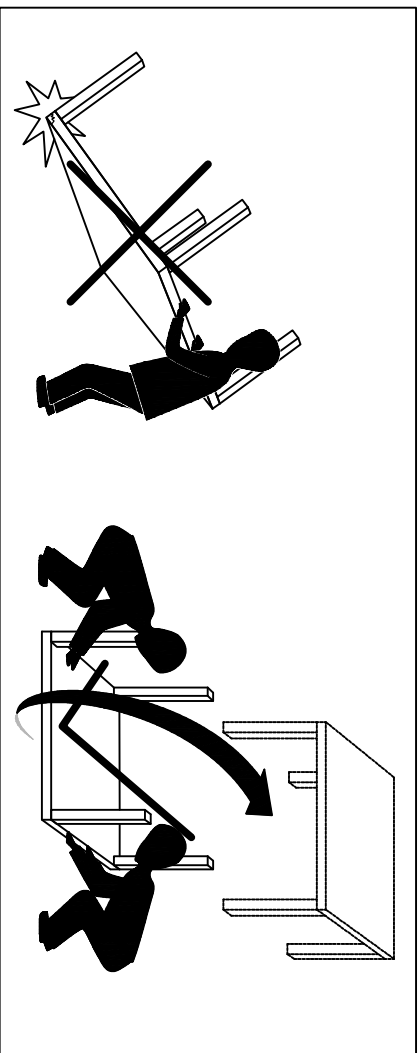

MADE[⊕]

WILLOW

Willow Desk

GB Recommendations for the continual safe use of this product are stated on the final page of these instructions. Please retain for future reference.

FR Les conseils d'utilisation de ce produit sont indiqués sur la dernière page de ces instructions. Veuillez les conserver pour vous y référer si besoin.

DE Auf der letzten Seite dieser Anleitung findest du Hinweise für eine langfristige sichere Anwendung dieses Produktes. Bitte bewahre sie gut auf.

- H1 x 8  5/16" Ø19
- H2 x 8  5/16" Ø12
- H3 x 8  5/16"xL32mm
- H4 x 1  4x 59mm