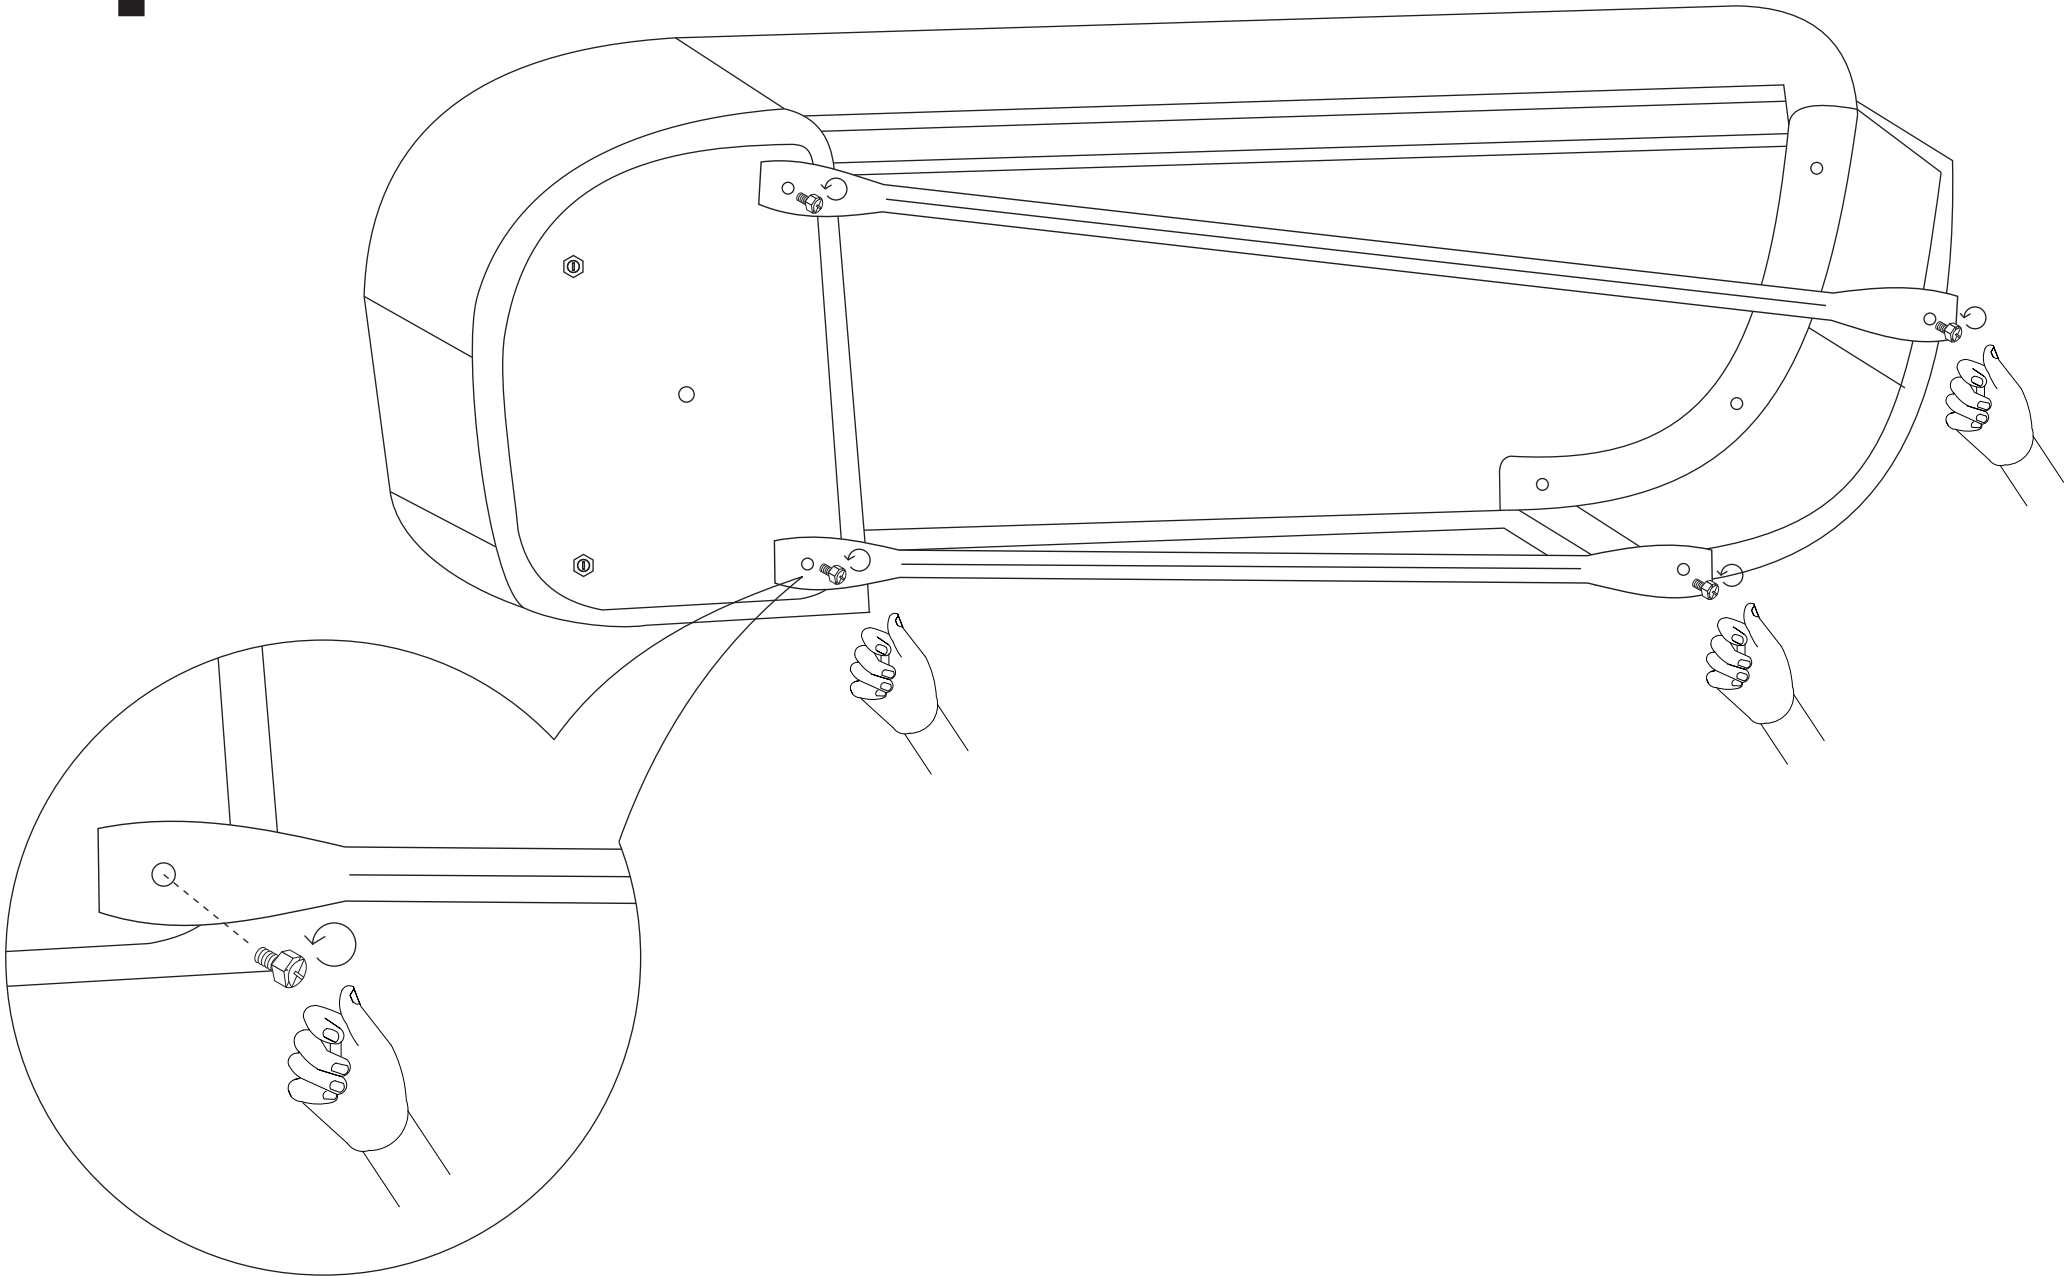

Christo Dressing Table Mk1 20211228
Made in India

🕒 10min

1

2

3

FR:12mois
NL:12Maanden
DE:12Monate
ES:12Meses