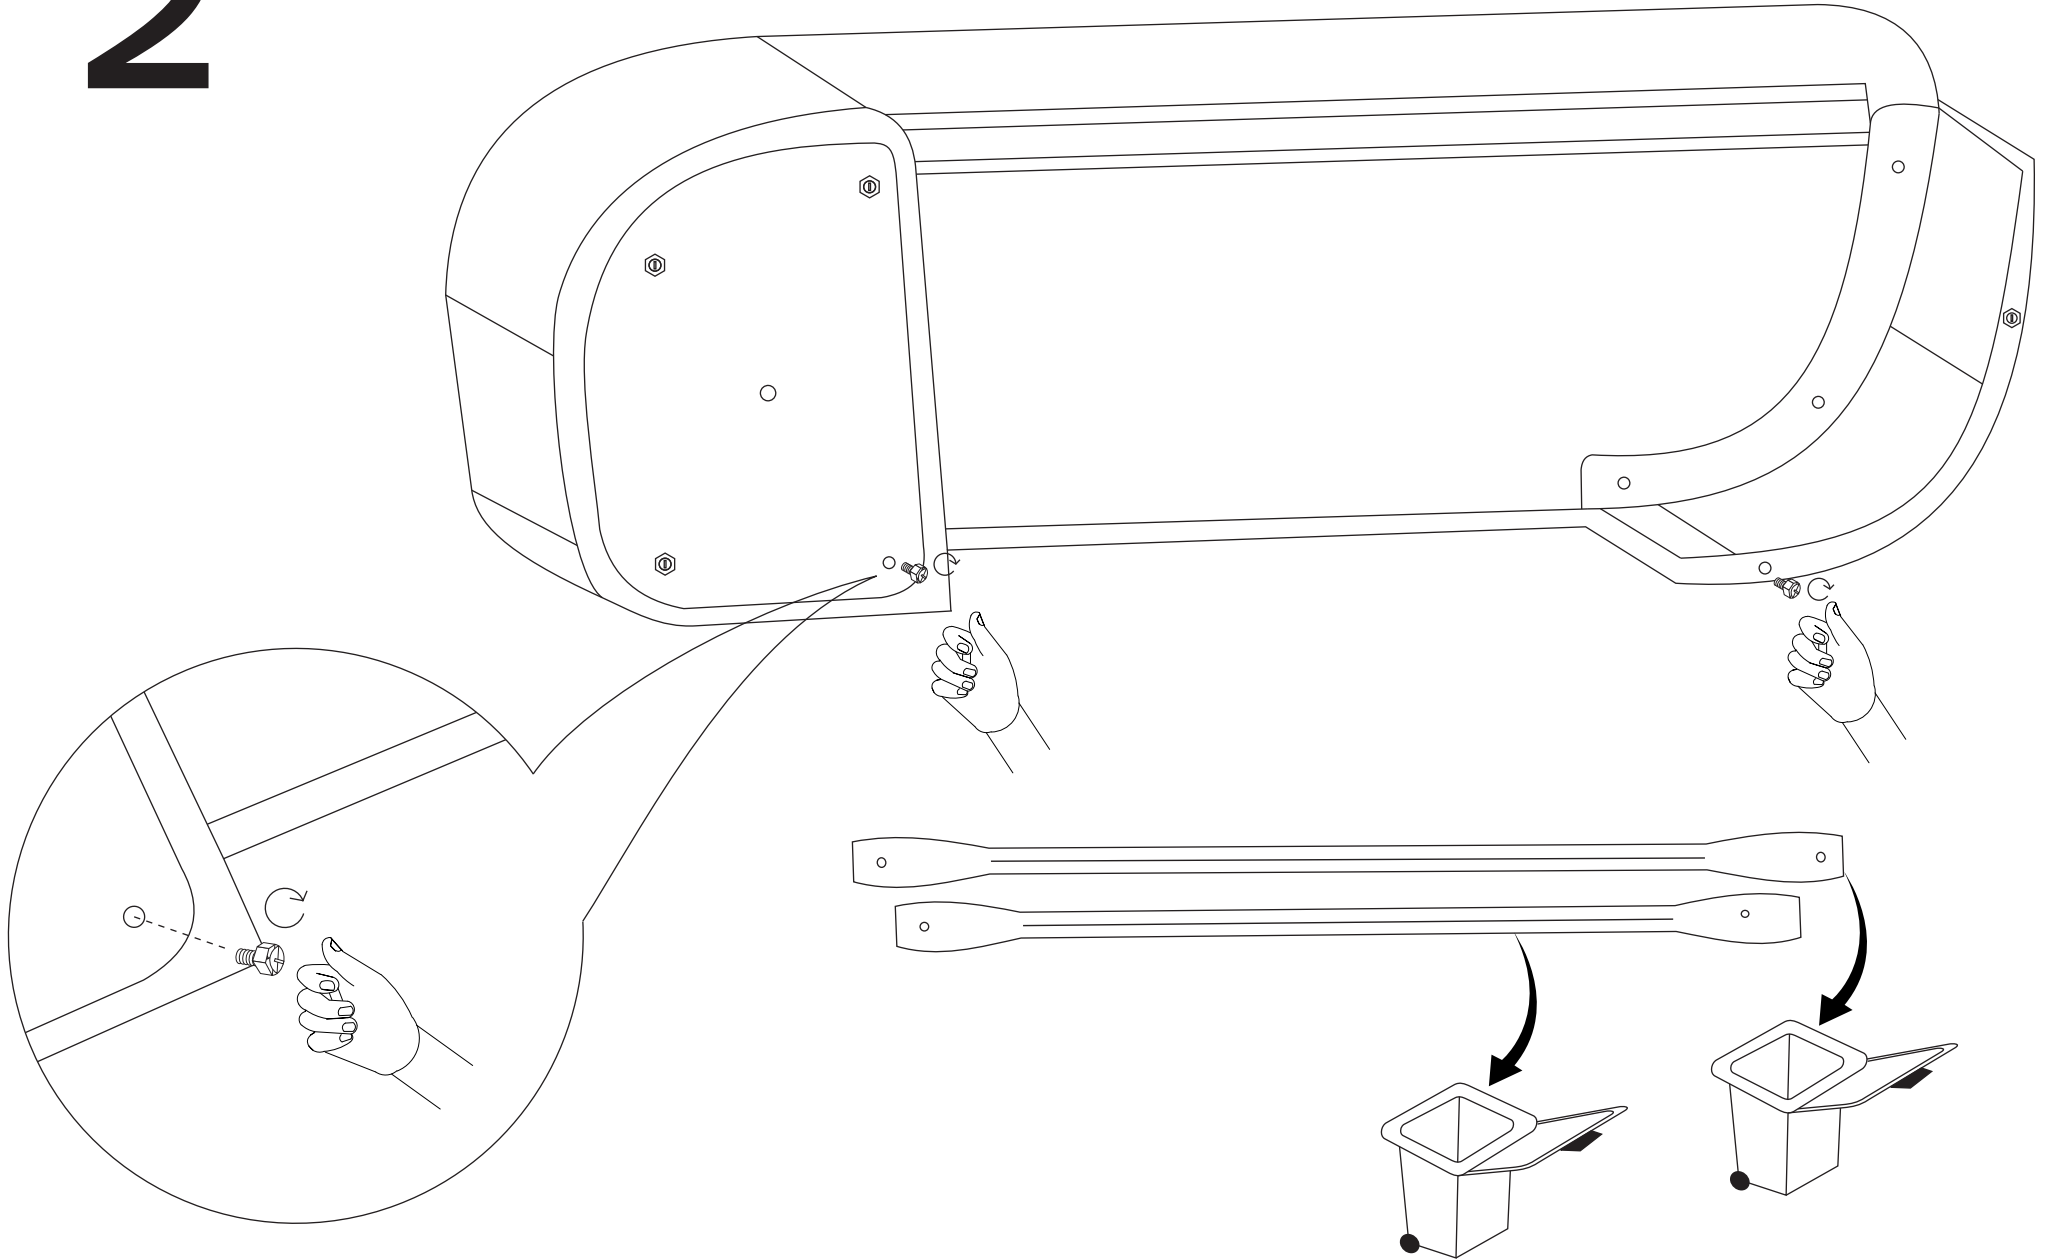

Christo Dressing Table Mk1 20211228
Made in India

🕒 10min

1

2

3

FR:12mois
NL:12Maanden
DE:12Monate
ES:12Meses