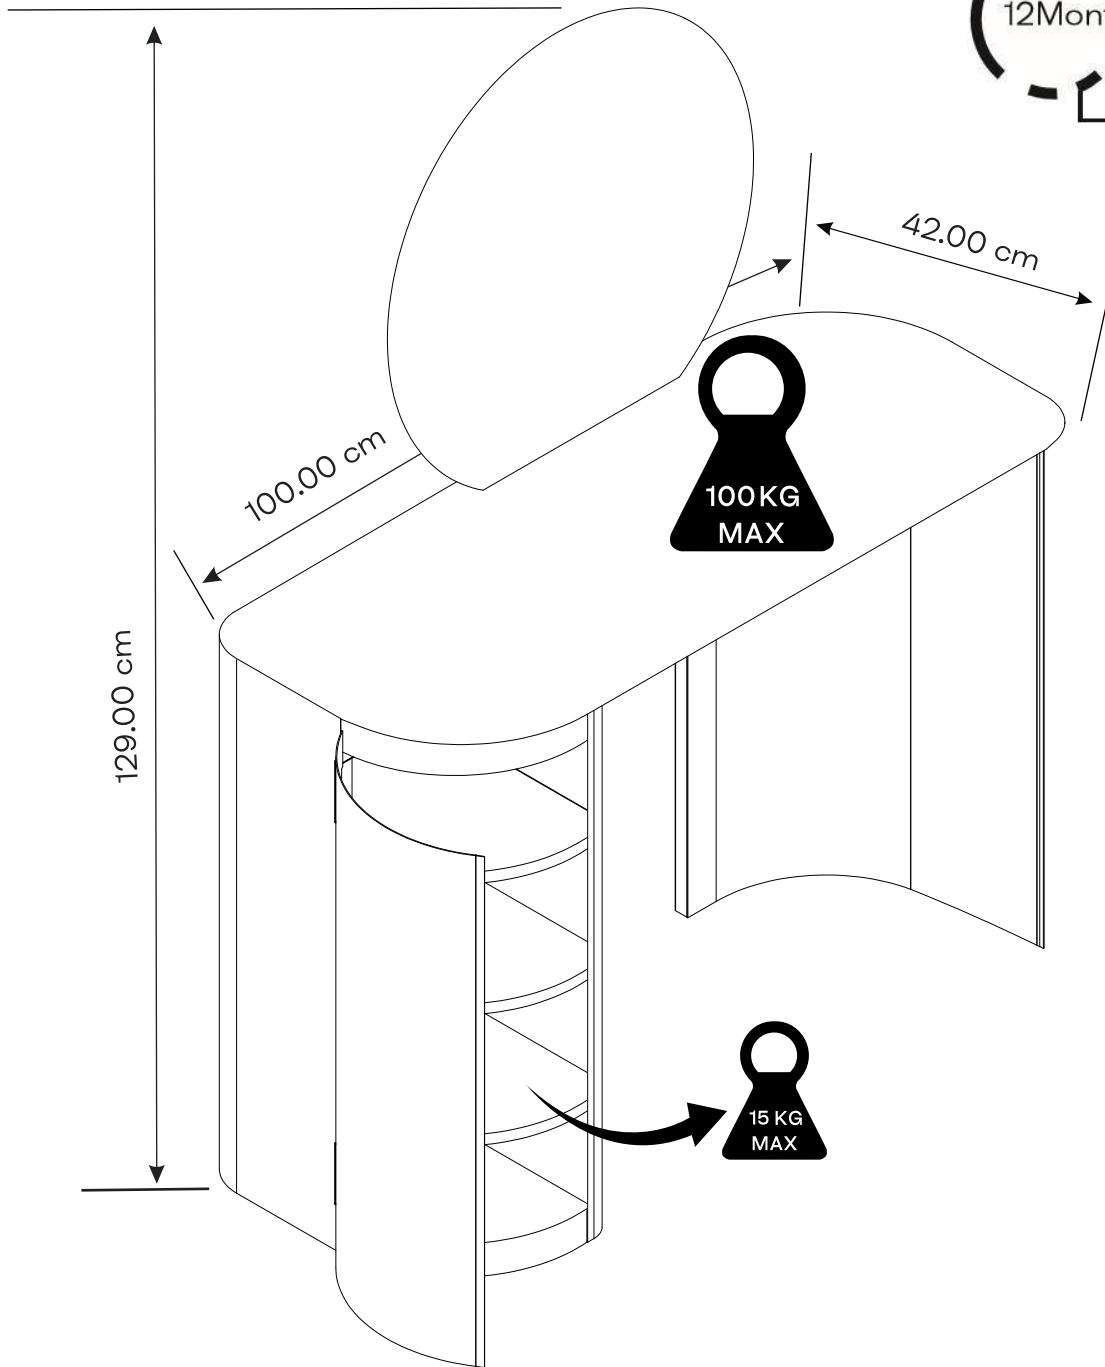

Christo Dressing Table Mk1 20211228
Made in India

🕒 10min

1

2

3

FR:12mois
NL:12Maanden
DE:12Monate
ES:12Meses