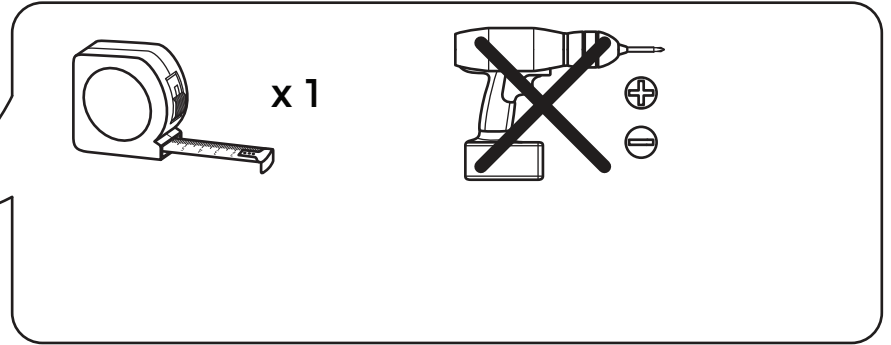

kinderen jonger dan 14 jaar.

Belangrijk:

1. Lampje niet inbegrepen.

DEUTSCH

Sicherheit:

1. Nur für den Innengebrauch.
2. Das Anschlusskabel dieser Leuchte kann nicht ersetzt werden; wenn das Kabel beschädigt ist, muss die ganze Lampe entsorgt werden.
3. Vor dem Einlegen oder Auswechseln der Glühlampe(n), stellen Sie sicher, dass das die Lampe nicht an den Strom angeschlossen und abgekühlt ist.
4. Setzen Sie nie eine Glühbirne von mehr Leistung als empfohlen ein.
5. Das Produkt ist nicht für Kinder unter 14 Jahren geeignet.

Hinweis:

1. Lampe ist nicht enthalten.

1

2

3