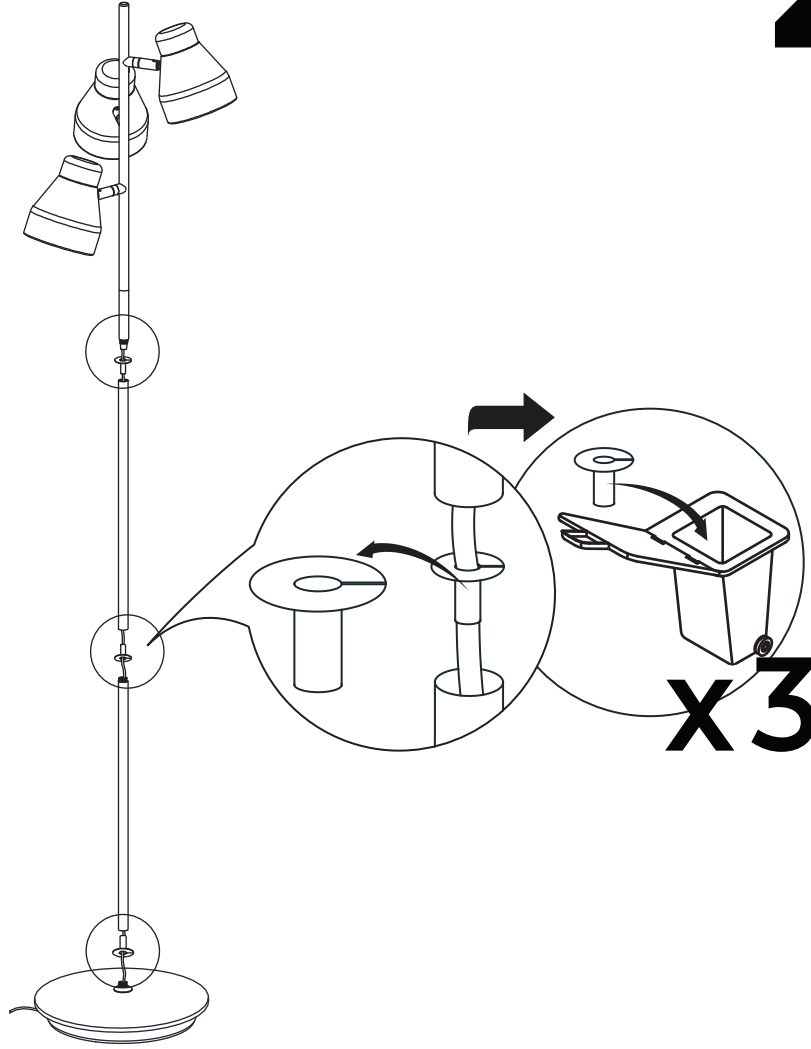

MADE⁺

ALBERT
Albert Floor Light
Albert, lampadaire
Albert staande lamp
Albert Stehlampe

SAFETY DISCLAIMER

ENGLISH

Safety:

1. Indoor use only.
2. The external flexible cable or cord of this luminaire cannot be replaced; if the cord is damaged, the luminaire shall be destroyed.
3. Before inserting or replacing the bulb(s), make sure that the light is unplugged and has cooled down.
4. Never fit a bulb of greater wattage than recommended.
5. This product is not suitable for children under 14 years of age.

- ces éléments est endommagé, le luminaire doit être détruit.
3. Débranchez et laissez refroidir le luminaire avant de placer ou de ,changer la ou les ampoules.
 4. Ne jamais essayer de visser une ampoule d'une puissance plus importante que celle recommandée.
 5. Ce produit n'est pas adapté aux enfants de moins de 14 ans.

kinderen jonger dan 14 jaar.

Belangrijk:

1. Lampje niet inbegrepen.

DEUTSCH

Sicherheit:

1. Nur für den Innengebrauch.
2. Das Anschlusskabel dieser Leuchte kann nicht ersetzt werden; wenn das Kabel beschädigt ist, muss die ganze Lampe entsorgt werden.
3. Vor dem Einlegen oder Auswechseln der Glühlampe(n), stellen Sie sicher, dass das die Lampe nicht an den Strom angeschlossen und abgekühlt ist.
4. Setzen Sie nie eine Glühbirne von mehr Leistung als empfohlen ein.
5. Das Produkt ist nicht für Kinder unter 14 Jahren geeignet.

Hinweis:

1. Lampe ist nicht enthalten.

1

2

3