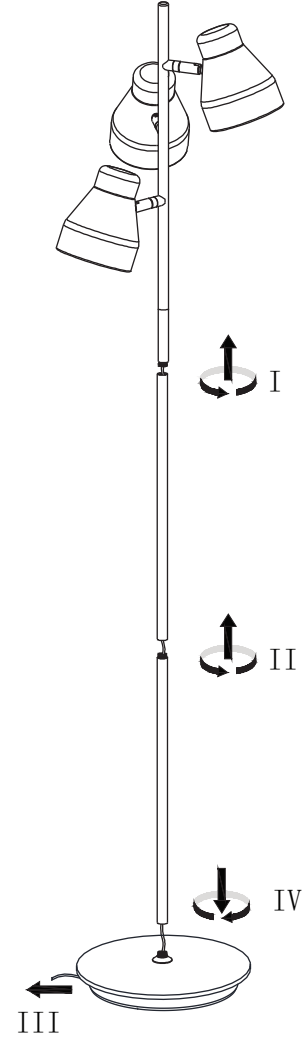

MADE⁺

ALBERT
Albert Floor Light
Albert, lampadaire
Albert staande lamp
Albert Stehlampe

SAFETY DISCLAIMER

ENGLISH

Safety:

1. Indoor use only.
2. The external flexible cable or cord of this luminaire cannot be replaced; if the cord is damaged, the luminaire shall be destroyed.
3. Before inserting or replacing the bulb(s), make sure that the light is unplugged and has cooled down.
4. Never fit a bulb of greater wattage than recommended.
5. This product is not suitable for children under 14 years of age.

- ces éléments est endommagé, le luminaire doit être détruit.
3. Débranchez et laissez refroidir le luminaire avant de placer ou de ,changer la ou les ampoules.
 4. Ne jamais essayer de visser une ampoule d'une puissance plus importante que celle recommandée.
 5. Ce produit n'est pas adapté aux enfants de moins de 14 ans.

Attention:

1. L'ampoule n'est pas comprise.

NEDERLANDS

Veiligheid:

1. Alleen binnen gebruiken.
2. De buitenste flexibele kabel of het koord van de lamp kunnen niet vervangen worden. Indien het koord beschadigd raakt, is de hele lamp aan vervanging toe.
3. Om een nieuw peertje of lampje te plaatsen of een oud exemplaar te vervangen, vergeet niet ervoor te zorgen dat de lamp uitgeschakeld is en afgekoeld is.
4. Gebruik nooit een lamp met hogere Wattage dan aangeraden.
5. Dit product is niet geschikt voor

Hinweis:

1. Lampe ist nicht enthalten.

1

2

3