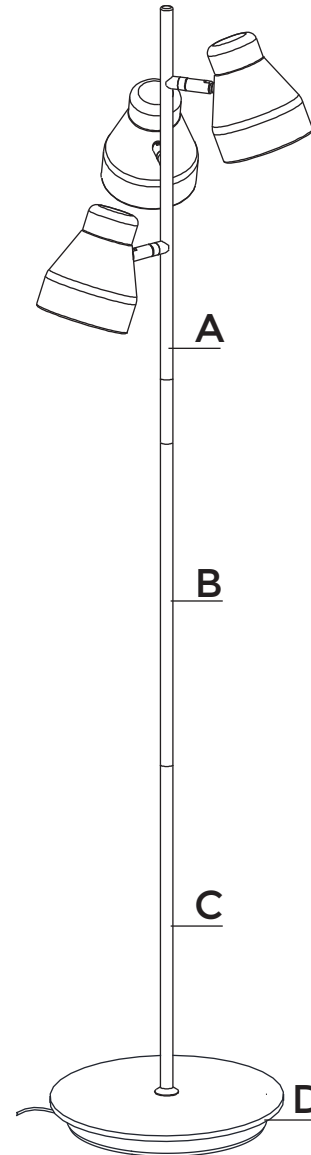

MADE⁺

ALBERT
Albert Floor Light
Albert, lampadaire
Albert staande lamp
Albert Stehlampe

SAFETY DISCLAIMER

ENGLISH

Safety:

1. Indoor use only.
2. The external flexible cable or cord of this luminaire cannot be replaced; if the cord is damaged, the luminaire shall be destroyed.
3. Before inserting or replacing the bulb(s), make sure that the light is unplugged and has cooled down.
4. Never fit a bulb of greater wattage than recommended.
5. This product is not suitable for children under 14 years of age.

Note:

1. Bulb is not included.

FRANÇAIS

Précautions d'utilisation:

1. À réserver exclusivement à un usage intérieur.
2. Le cordon d'alimentation et le câble extérieur de ce luminaire ne peuvent être remplacés. Si l'un de

- ces éléments est endommagé, le luminaire doit être détruit.
3. Débranchez et laissez refroidir le luminaire avant de placer ou de ,changer la ou les ampoules.
 4. Ne jamais essayer de visser une ampoule d'une puissance plus importante que celle recommandée.
 5. Ce produit n'est pas adapté aux enfants de moins de 14 ans.

Attention:

1. L'ampoule n'est pas comprise.

NEDERLANDS

Veiligheid:

1. Alleen binnen gebruiken.
2. De buitenste flexibele kabel of het koord van de lamp kunnen niet vervangen worden. Indien het koord beschadigd raakt, is de hele lamp aan vervanging toe.
3. Om een nieuw peertje of lampje te plaatsen of een oud exemplaar te vervangen, vergeet niet ervoor te zorgen dat de lamp uitgeschakeld is en afgekoeld is.
4. Gebruik nooit een lamp met hogere Wattage dan aangeraden.
5. Dit product is niet geschikt voor