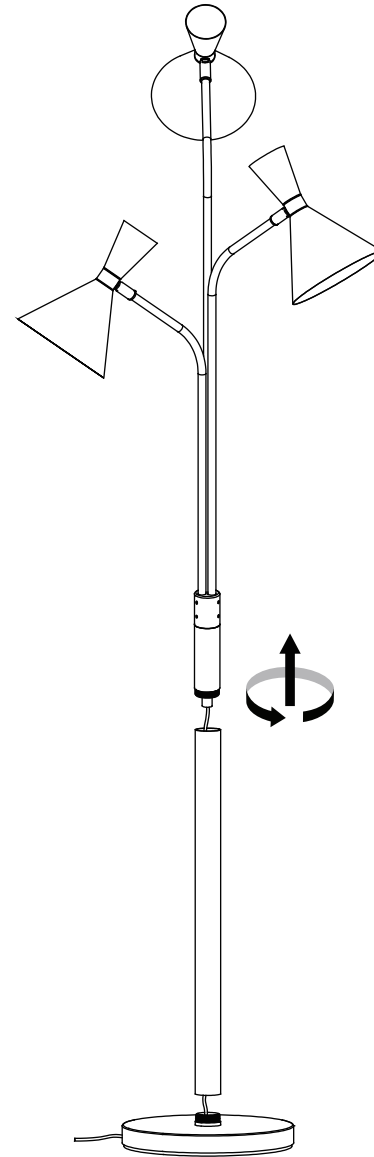

# MADE<sup>+</sup>

AXTON

Axton Triple Head Floor Lamp  
Axton, lampadaire à trois têtes  
Axton driepotige staande lamp  
Axton Stehlampe  
Lámpara triple de pie Axton

- EN** Indoor use only.
- FR** À réserver exclusivement à un usage intérieur.
- NL** Alleen binnen gebruiken.
- DE** Nur für den Innengebrauch.
- ES** Solo para uso interior.

### External Cable: Type Z

EN - The external flexible cable or cord of this luminaire cannot be replaced; if the cord is damaged, the luminaire shall be destroyed.

FR - Le cordon d'alimentation et le câble extérieur de ce luminaire ne peuvent être remplacés. Si l'un de ces éléments est endommagé, le luminaire doit être détruit.

NL - De buitenste flexibele kabel of het koord van de lamp kunnen niet vervangen worden. Indien het koord beschadigd raakt, is de hele lamp aan vervanging toe.

DE - Das Anschlusskabel dieser Leuchte kann nicht ersetzt werden; wenn das Kabel beschädigt ist, muss die ganze Lampe entsorgt werden.

ES - El cable flexible externo o el cable de esta lámpara no se puede reemplazar; Si el cable está dañado, la lámpara debe ser destruida.

1

1

2