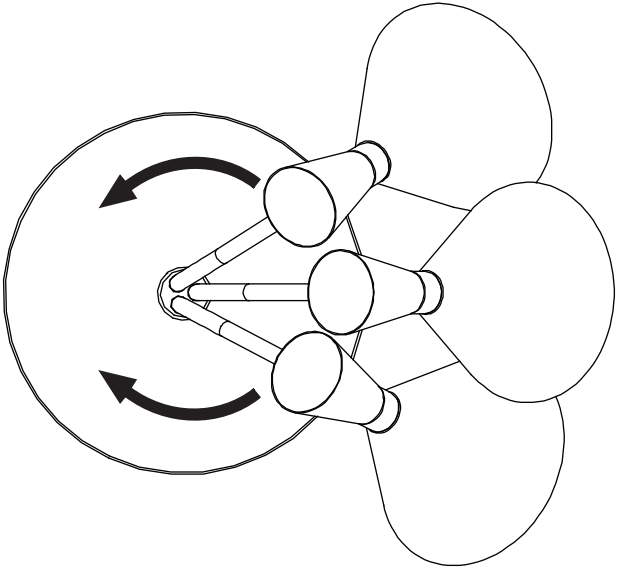

# MADE<sup>+</sup>

AXTON

Axton Triple Head Floor Lamp  
Axton, lampadaire à trois têtes  
Axton driepotige staande lamp  
Axton Stehlampe  
Lámpara triple de pie Axton

- EN** Indoor use only.
- FR** À réserver exclusivement à un usage intérieur.
- NL** Alleen binnen gebruiken.
- DE** Nur für den Innengebrauch.
- ES** Solo para uso interior.

### External Cable: Type Z

EN - The external flexible cable or cord of this luminaire cannot be replaced; if the cord is damaged, the luminaire shall be destroyed.

FR - Le cordon d'alimentation et le câble extérieur de ce luminaire ne peuvent être remplacés. Si l'un de ces éléments est endommagé, le luminaire doit être détruit.

NL - De buitenste flexibele kabel of het koord van de lamp kunnen niet vervangen worden. Indien het koord beschadigd raakt, is de hele lamp aan vervanging toe.

DE - Das Anschlusskabel dieser Leuchte kann nicht ersetzt werden; wenn das Kabel beschädigt ist, muss die ganze Lampe entsorgt werden.

ES - El cable flexible externo o el cable de esta lámpara no se puede reemplazar; Si el cable está dañado, la lámpara debe ser destruida.

1

1

2