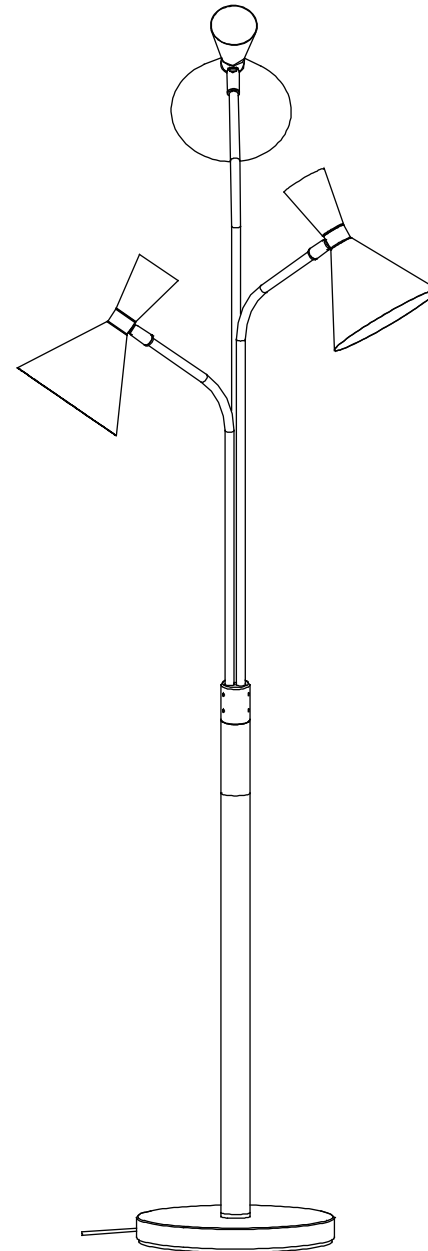

# MADE<sup>+</sup>

AXTON

Axton Triple Head Floor Lamp  
Axton, lampadaire à trois têtes  
Axton driepotige staande lamp  
Axton Stehlampe  
Lámpara triple de pie Axton

- EN** Indoor use only.
- FR** À réserver exclusivement à un usage intérieur.
- NL** Alleen binnen gebruiken.
- DE** Nur für den Innengebrauch.
- ES** Solo para uso interior.

### External Cable: Type Z

EN - The external flexible cable or cord of this luminaire cannot be replaced; if the cord is damaged, the luminaire shall be destroyed.

FR - Le cordon d'alimentation et le câble extérieur de ce luminaire ne peuvent être remplacés. Si l'un de ces éléments est endommagé, le luminaire doit être détruit.

NL - De buitenste flexibele kabel of het koord van de lamp kunnen niet vervangen worden. Indien het koord beschadigd raakt, is de hele lamp aan vervanging toe.

DE - Das Anschlusskabel dieser Leuchte kann nicht ersetzt werden; wenn das Kabel beschädigt ist, muss die ganze Lampe entsorgt werden.

ES - El cable flexible externo o el cable de esta lámpara no se puede reemplazar; Si el cable está dañado, la lámpara debe ser destruida.

1

1

2