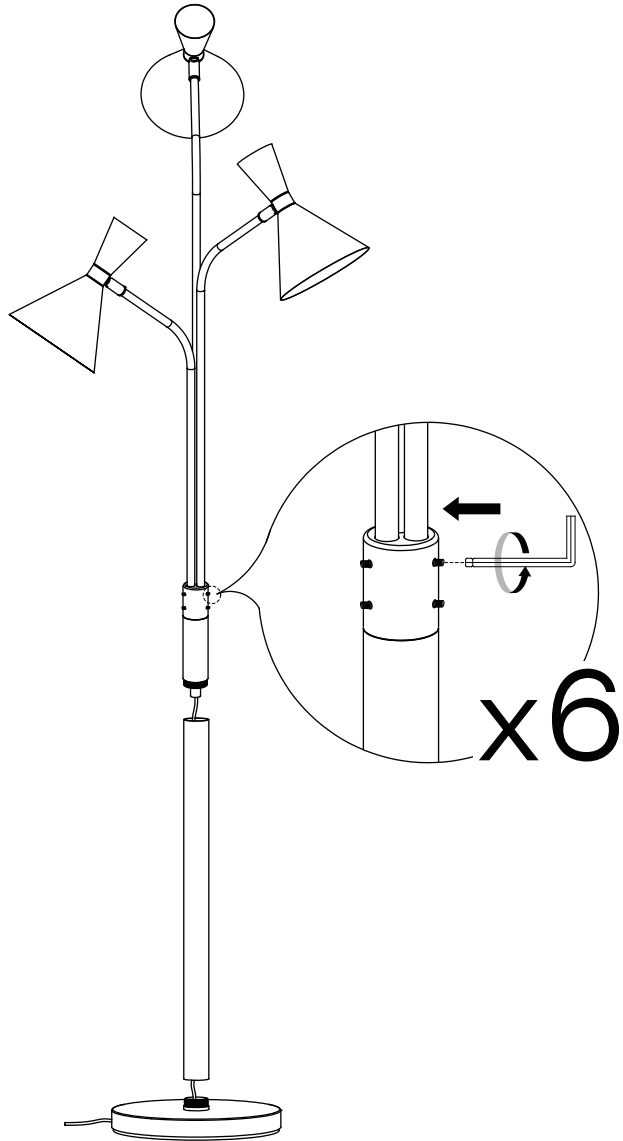

# MADE<sup>+</sup>

AXTON

Axton Triple Head Floor Lamp  
Axton, lampadaire à trois têtes  
Axton driepotige staande lamp  
Axton Stehlampe  
Lámpara triple de pie Axton

- EN** Indoor use only.
- FR** À réserver exclusivement à un usage intérieur.
- NL** Alleen binnen gebruiken.
- DE** Nur für den Innengebrauch.
- ES** Solo para uso interior.

### External Cable: Type Z

EN - The external flexible cable or cord of this luminaire cannot be replaced; if the cord is damaged, the luminaire shall be destroyed.

FR - Le cordon d'alimentation et le câble extérieur de ce luminaire ne peuvent être remplacés. Si l'un de ces éléments est endommagé, le luminaire doit être détruit.

NL - De buitenste flexibele kabel of het koord van de lamp kunnen niet vervangen worden. Indien het koord beschadigd raakt, is de hele lamp aan vervanging toe.

DE - Das Anschlusskabel dieser Leuchte kann nicht ersetzt werden; wenn das Kabel beschädigt ist, muss die ganze Lampe entsorgt werden.

ES - El cable flexible externo o el cable de esta lámpara no se puede reemplazar; Si el cable está dañado, la lámpara debe ser destruida.

1

1

2