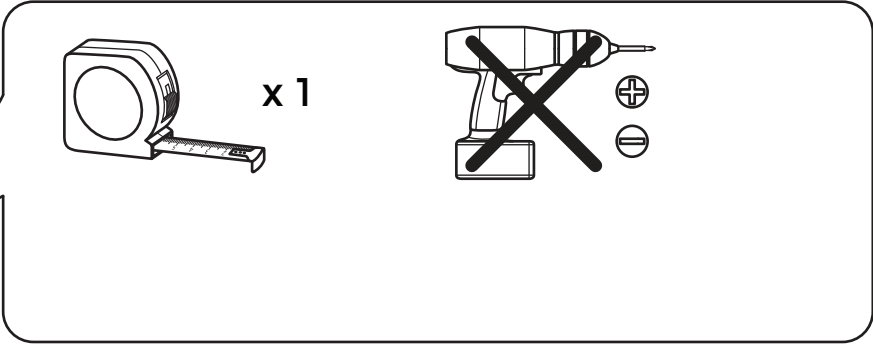

certifié.

3. Débranchez et laissez refroidir le luminaire avant de placer ou de ,changer la ou les ampoules.
4. Ne jamais essayer de visser une ampoule d'une puissance plus importante que celle recommandée.
5. Ce produit n'est pas adapté aux enfants de moins de 14 ans.
6.  Cela signifie que la distance minimale de l'objet éclairé doit être de 0.3M.

Attention:

1. L'ampoule n'est pas comprise.

NEDERLANDS

Veiligheid:

1. Alleen binnen gebruiken.
2. Indien de buitenste kabel beschadigd raakt, dient deze zo gauw mogelijk vervangen te worden door een professionele elektricien.
3. Om een nieuw peertje of lampje te plaatsen of een oud exemplaar te vervangen, vergeet niet ervoor te zorgen dat de lamp uitgeschakeld is en afgekoeld is.
4. Gebruik nooit een lamp met hogere Wattage dan aangeraden.
5. Dit product is niet geschikt voor

kinderen jonger dan 14 jaar.

6.  Dit betekent dat de minimale afstand tot het lichtobject 0,3m is.

Belangrijk:

1. Lampje niet inbegrepen.

DEUTSCH

Sicherheit:

1. Nur für den Innengebrauch.
2. Wenn das externe Kabel beschädigt wird, sollte es sofort von einer Elektrofachkraft ersetzt werden.
3. Auswechseln der Glühlampe(n), stellen Sie sicher, dass das die Lampe nicht an den Strom angeschlossen und abgekühlt ist.
4. Setzen Sie nie eine Glühbirne von mehr Leistung als empfohlen ein.
5. Das Produkt ist nicht für Kinder unter 14 Jahren geeignet.
6.  Das heißt, der Mindestabstand zum beleuchteten Objekt ist 30cm.

Hinweis:

1. Lampe ist nicht enthalten.

<p>H1 x 1  (14# - 17#)</p> <p>H2 x 1  (1/8 - 27T x H79)</p> <p>H3 x 1  (φ40 x T1.5)</p> <p>H4 x 1 </p>	<p>H5 x 1 </p> <p>H6 x 1  (φ16 x T3)</p>	
--	--	--

1

2

3

4