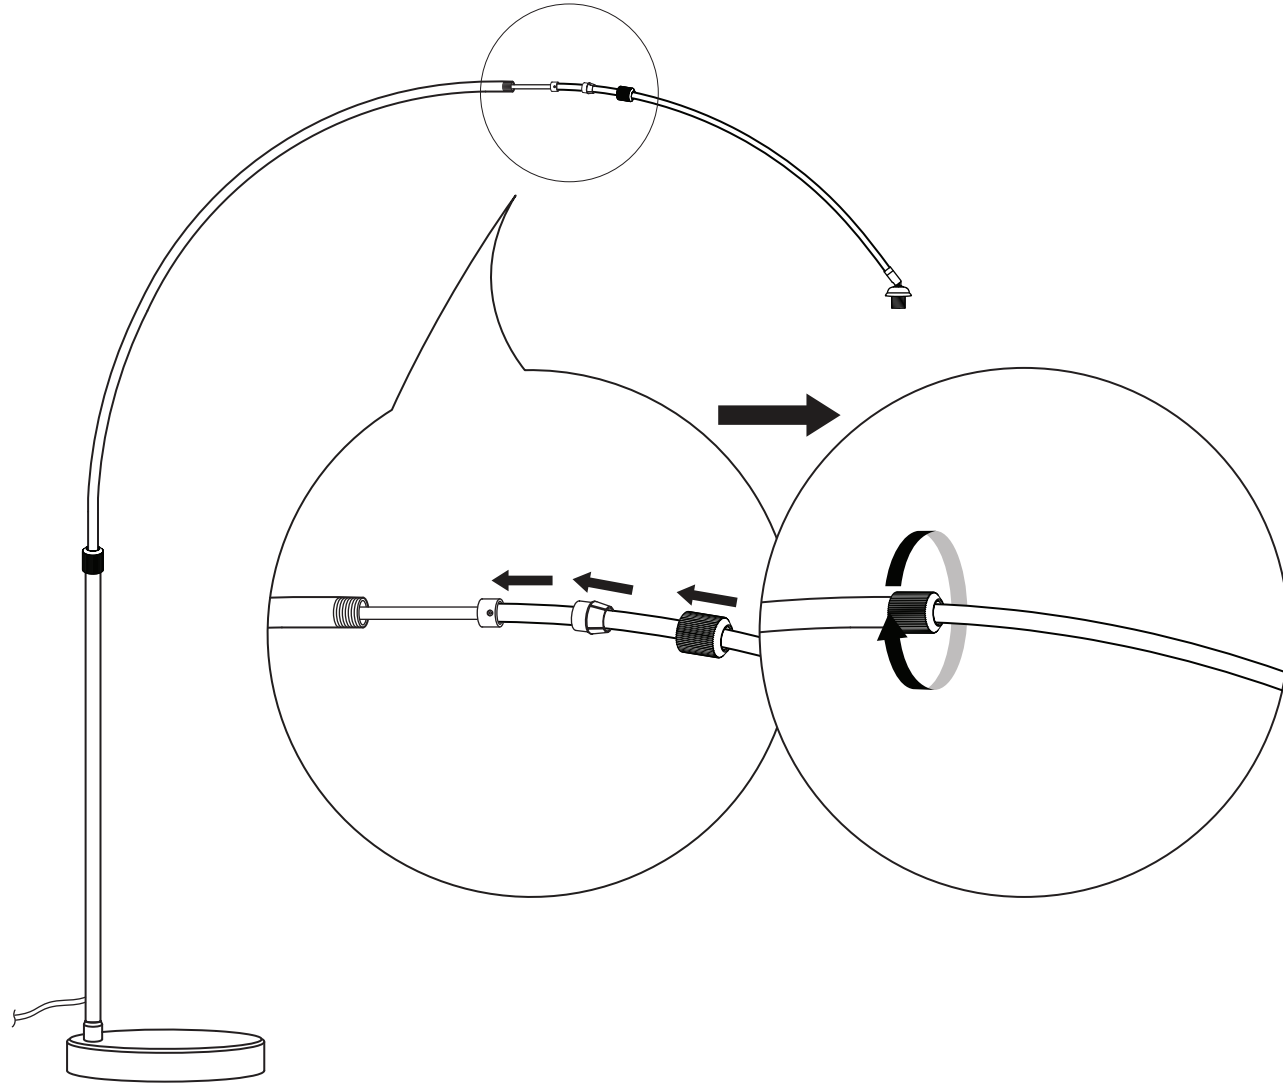

 E27 1 x MAX.40W
 E27 1 x MAX.28W
 E27 1 x MAX.11 W
220-240V~50Hz

ENGLISH

Safety:

1. Indoor use only.
2. If the external cable becomes damaged, it should be replaced immediately by a certified electrician.
3. Before inserting or replacing the bulb(s), make sure that the light is unplugged and has cooled down.
4. Never fit a bulb of greater wattage than recommended.
5. This product is not suitable for children under 14 years of age.
6.  This means the minimum distance from lighted object is 0.3M.

certifié.

3. Débranchez et laissez refroidir le luminaire avant de placer ou de ,changer la ou les ampoules.
4. Ne jamais essayer de visser une ampoule d'une puissance plus importante que celle recommandée.
5. Ce produit n'est pas adapté aux enfants de moins de 14 ans.
6.  Cela signifie que la distance minimale de l'objet éclairé doit être de 0.3M.

kinderen jonger dan 14 jaar.

6.  Dit betekent dat de minimale afstand tot het lichtobject 0,3m is.

Belangrijk:

1. Lampje niet inbegrepen.

DEUTSCH

Sicherheit:

1. Nur für den Innengebrauch.
2. Wenn das externe Kabel beschädigt wird, sollte es sofort von einer Elektrofachkraft ersetzt werden.
3. Auswechseln der Glühlampe(n), stellen Sie sicher, dass das die Lampe nicht an den Strom angeschlossen und abgekühlt ist.
4. Setzen Sie nie eine Glühbirne von mehr Leistung als empfohlen ein.
5. Das Produkt ist nicht für Kinder unter 14 Jahren geeignet.
6.  Das heißt, der Mindestabstand zum beleuchteten Objekt ist 30cm.

Hinweis:

1. Lampe ist nicht enthalten.

<p>H1 x 1  (14# - 17#)</p> <p>H2 x 1  (1/8 - 27T x H79)</p> <p>H3 x 1  (φ40 x T1.5)</p> <p>H4 x 1 </p>	<p>H5 x 1 </p> <p>H6 x 1  (φ16 x T3)</p>	
--	--	--

1

2

3

4