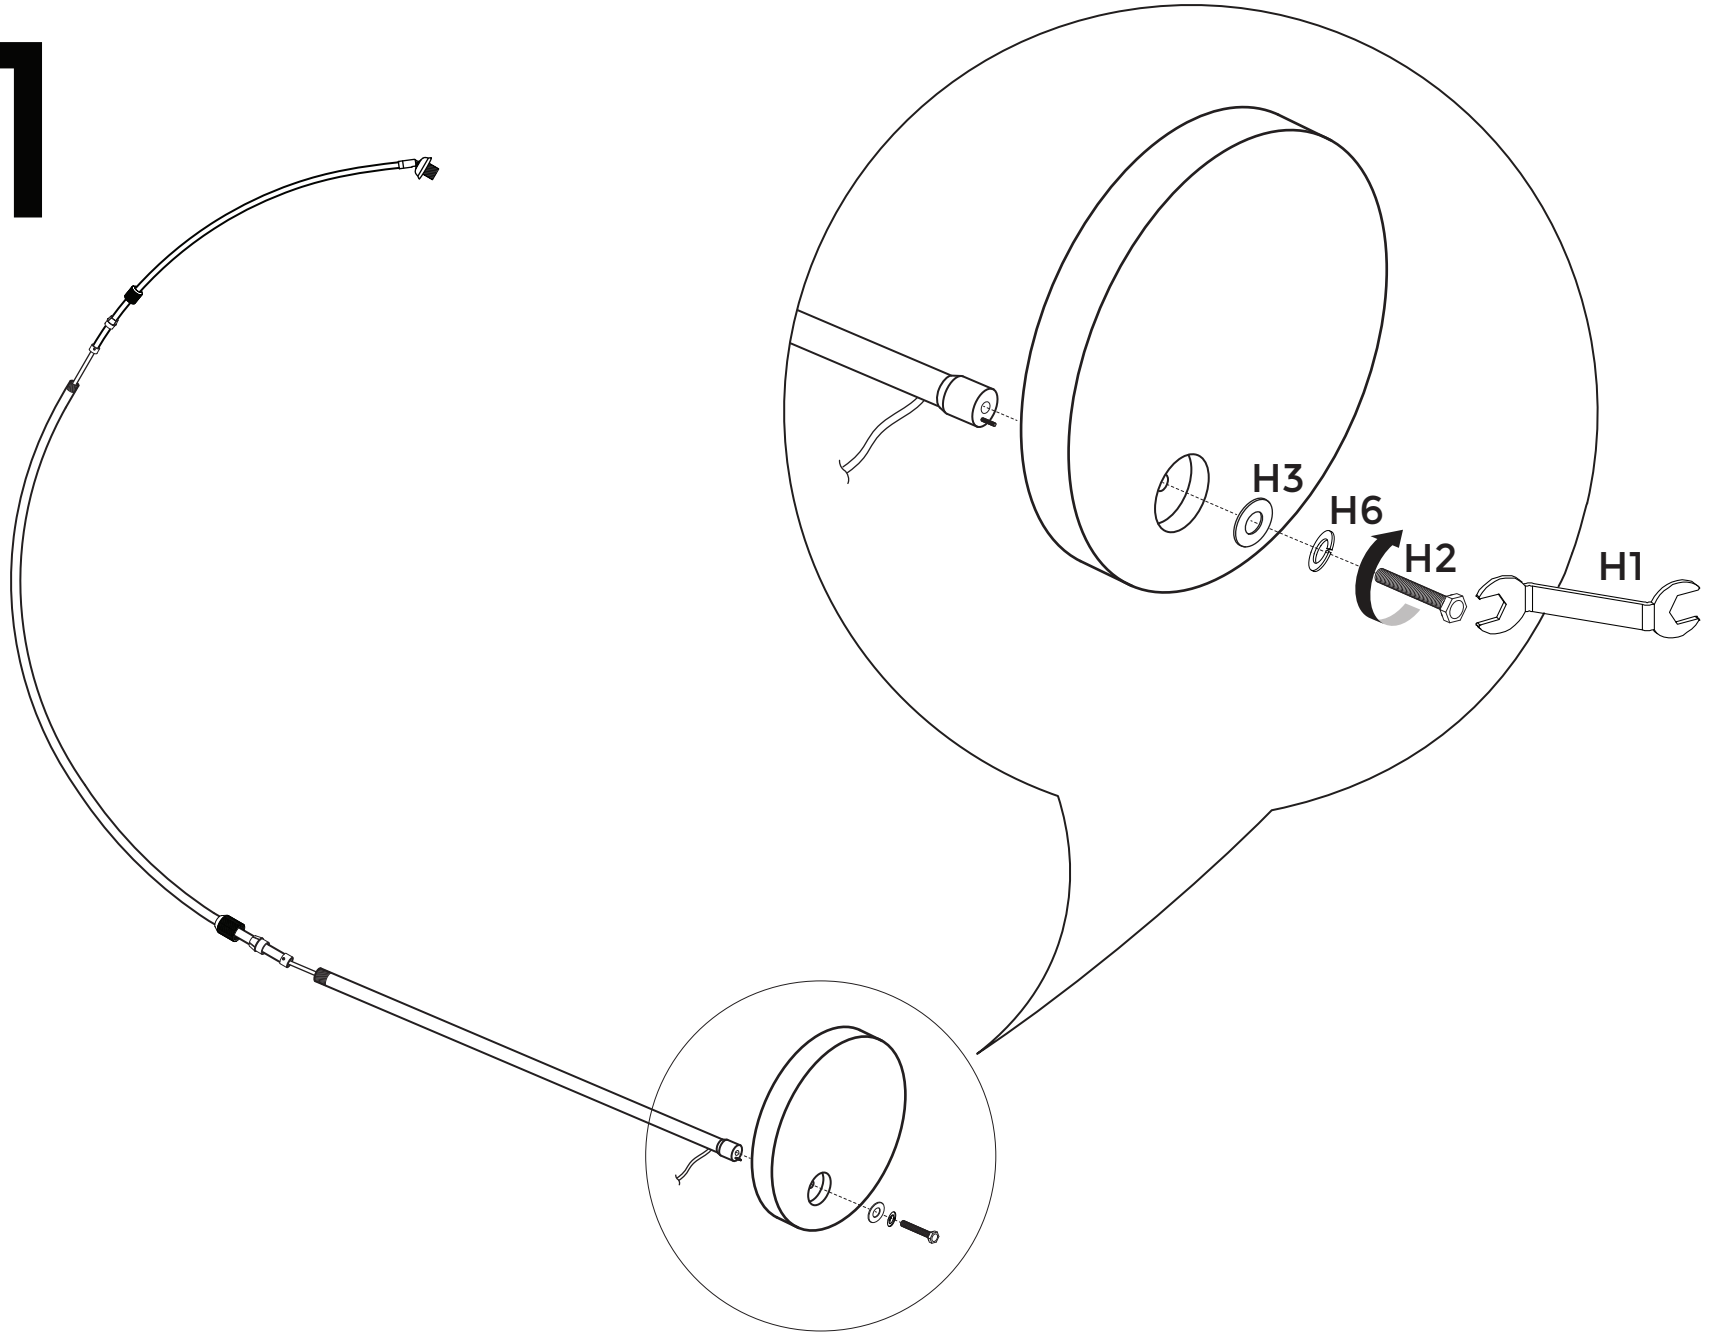

 E27 1 x MAX.40W
 E27 1 x MAX.28W
 E27 1 x MAX.11 W
220-240V~50Hz

ENGLISH

Safety:

1. Indoor use only.
2. If the external cable becomes damaged, it should be replaced immediately by a certified electrician.
3. Before inserting or replacing the bulb(s), make sure that the light is unplugged and has cooled down.
4. Never fit a bulb of greater wattage than recommended.
5. This product is not suitable for children under 14 years of age.
6.  This means the minimum distance from lighted object is 0.3M.

certifié.

3. Débranchez et laissez refroidir le luminaire avant de placer ou de ,changer la ou les ampoules.
4. Ne jamais essayer de visser une ampoule d'une puissance plus importante que celle recommandée.
5. Ce produit n'est pas adapté aux enfants de moins de 14 ans.
6.  Cela signifie que la distance minimale de l'objet éclairé doit être de 0.3M.

kinderen jonger dan 14 jaar.

6.  Dit betekent dat de minimale afstand tot het lichtobject 0,3m is.

Belangrijk:

1. Lampje niet inbegrepen.

DEUTSCH

Sicherheit:

1. Nur für den Innengebrauch.
2. Wenn das externe Kabel beschädigt wird, sollte es sofort von einer Elektrofachkraft ersetzt werden.
3. Auswechseln der Glühlampe(n), stellen Sie sicher, dass das die Lampe nicht an den Strom angeschlossen und abgekühlt ist.
4. Setzen Sie nie eine Glühbirne von mehr Leistung als empfohlen ein.
5. Das Produkt ist nicht für Kinder unter 14 Jahren geeignet.
6.  Das heißt, der Mindestabstand zum beleuchteten Objekt ist 30cm.

Hinweis:

1. Lampe ist nicht enthalten.

<p>H1 x 1  (14# - 17#)</p> <p>H2 x 1  (1/8 - 27T x H79)</p> <p>H3 x 1  (φ40 x T1.5)</p> <p>H4 x 1 </p>	<p>H5 x 1 </p> <p>H6 x 1  (φ16 x T3)</p>	
--	--	--

1

2

3

4