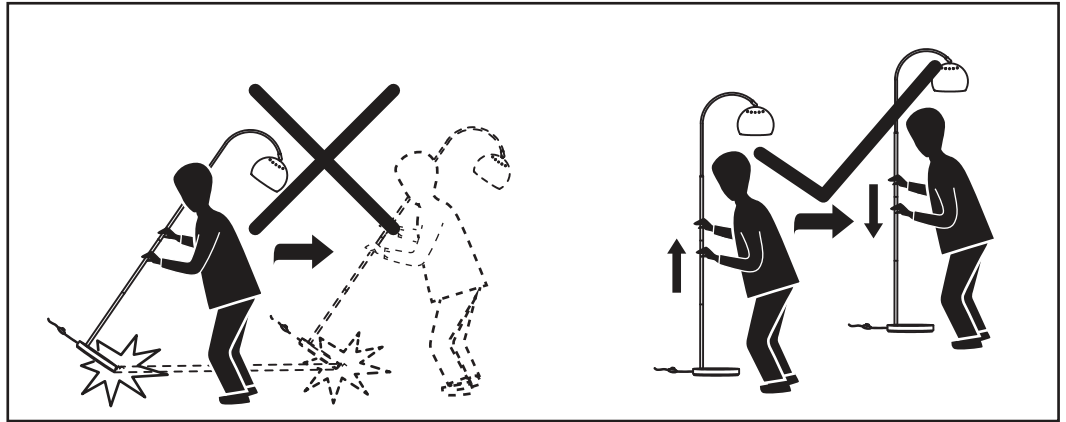

H1 x 1 (14# - 17#) H2 x 1 (1/8 - 27T x H79) H3 x 1 (φ40 x T1.5) H4 x 1 	H5 x 1 H6 x 1 (φ16 x T3)