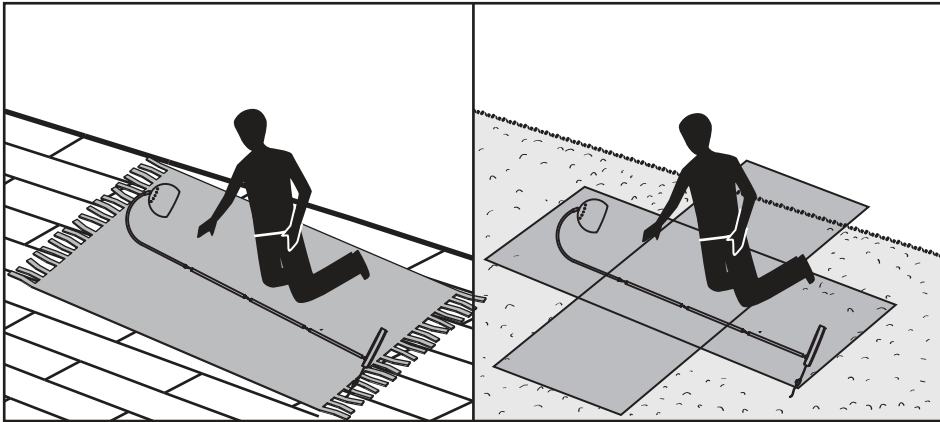

kinderen jonger dan 14 jaar.

6.  Dit betekent dat de minimale afstand tot het lichtobject 0,3m is.

Belangrijk:

1. Lampje niet inbegrepen.

DEUTSCH

Sicherheit:

1. Nur für den Innengebrauch.
2. Wenn das externe Kabel beschädigt wird, sollte es sofort von einer Elektrofachkraft ersetzt werden.
3. Auswechseln der Glühlampe(n), stellen Sie sicher, dass das die Lampe nicht an den Strom angeschlossen und abgekühlt ist.
4. Setzen Sie nie eine Glühbirne von mehr Leistung als empfohlen ein.
5. Das Produkt ist nicht für Kinder unter 14 Jahren geeignet.
6.  Das heißt, der Mindestabstand zum beleuchteten Objekt ist 30cm.

Hinweis:

1. Lampe ist nicht enthalten.

<p>H1 x 1  (14# - 17#)</p> <p>H2 x 1  (1/8 - 27T x H79)</p> <p>H3 x 1  (φ40 x T1.5)</p> <p>H4 x 1 </p>	<p>H5 x 1 </p> <p>H6 x 1  (φ16 x T3)</p>	
--	--	--

1

2

3

4