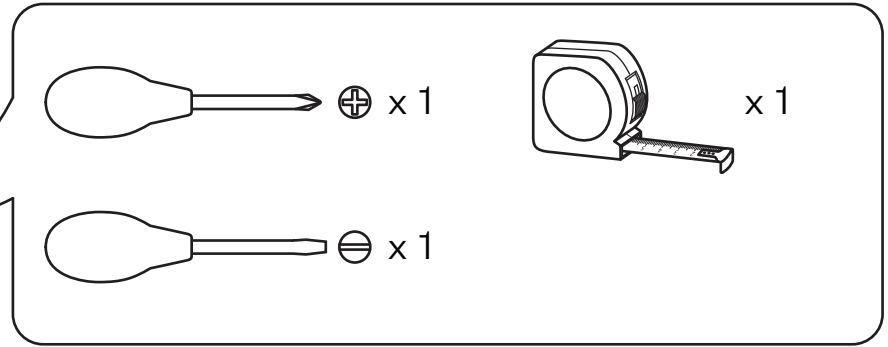

FR À réserver exclusivement à un usage intérieur.

NL Alleen binnen gebruiken.

DE Nur für den Innengebrauch.

ES Solo para uso interior.

SAFETY DISCLAIMER

External Cable: Type Z

EN - The external flexible cable or cord of this luminaire cannot be replaced; if the cord is damaged, the luminaire shall be destroyed.

FR - Le cordon d'alimentation et le câble extérieur de ce luminaire ne peuvent être remplacés. Si l'un de ces éléments est endommagé, le luminaire doit être détruit.

NL - De buitenste flexibele kabel of het koord van de lamp kunnen niet vervangen worden. Indien het koord beschadigd raakt, is de hele lamp aan vervanging toe.

DE - Das Anschlusskabel dieser Leuchte kann nicht ersetzt werden; wenn das Kabel beschädigt ist, muss die ganze Lampe entsorgt werden.

ES - El cable flexible externo o el cable de esta lámpara no se puede reemplazar; Si el cable está dañado, la lámpara debe ser destruida.

H1 x 1 (W5*L124*H33mm)

H2 x 1 (W2.4*L90*H22mm)

H3 x 1 (M5*P0.8*L5mm)

1

2

3

4

5