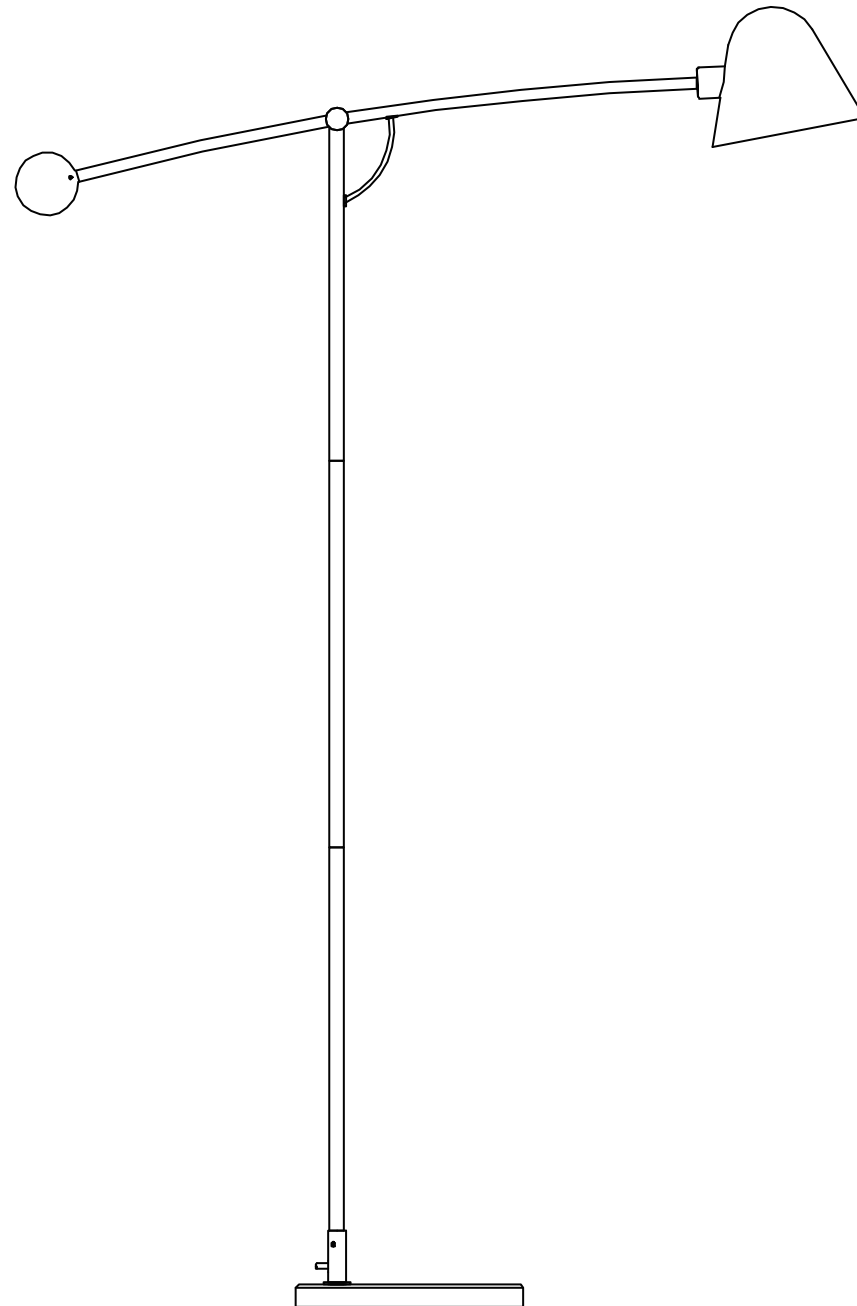

MADE⁺

CALICO

Calico Floor Lamp

Calico, lampadaire en verre

Calico staande lamp

Calico Stehlampe

Lámpara de pie Calico

EN Indoor use only.

FR À réserver exclusivement à un usage intérieur.

NL Alleen binnen gebruiken.

DE Nur für den Innengebrauch.

ES Solo para uso interior.