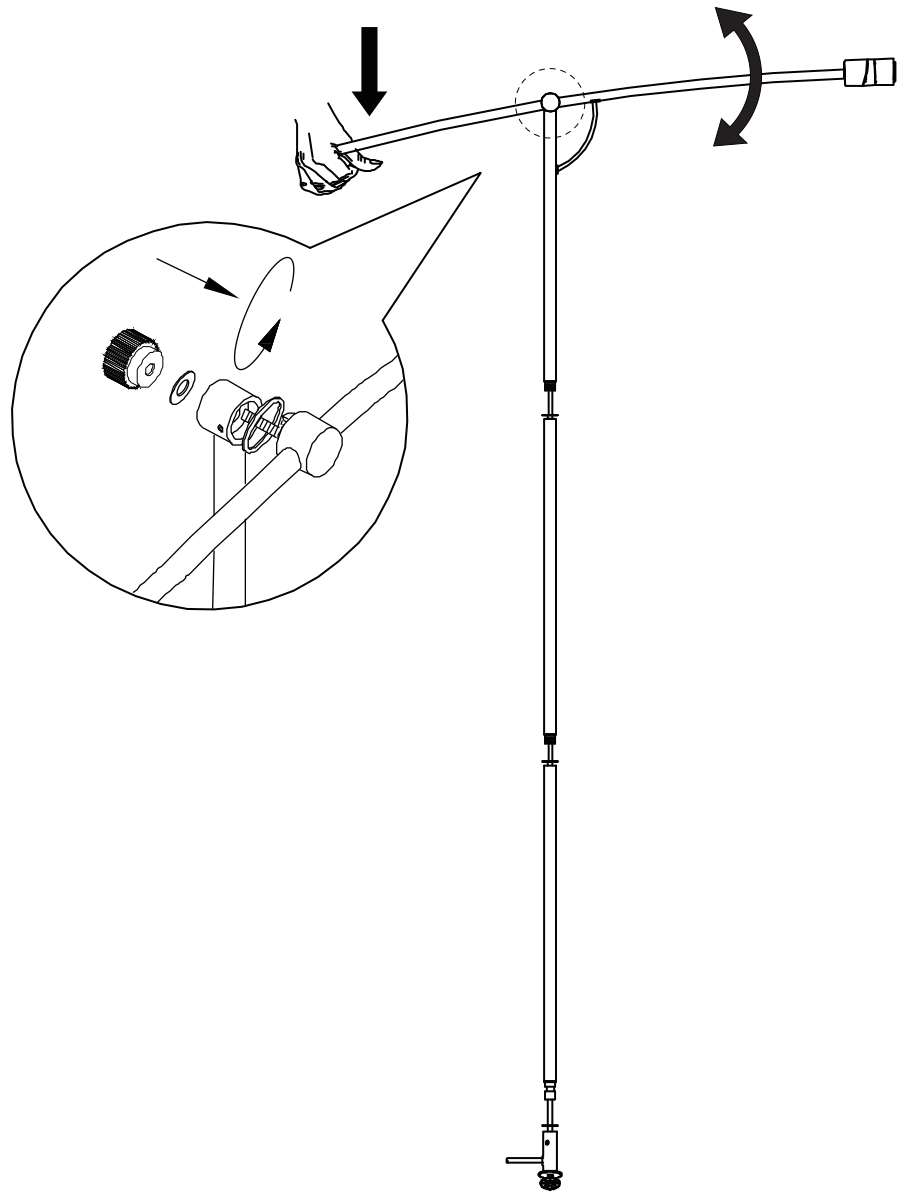

FR - Le cordon d'alimentation et le câble extérieur de ce luminaire ne peuvent être remplacés. Si l'un de ces éléments est endommagé, le luminaire doit être détruit.

NL - De buitenste flexibele kabel of het koord van de lamp kunnen niet vervangen worden. Indien het koord beschadigd raakt, is de hele lamp aan vervanging toe.

DE - Das Anschlusskabel dieser Leuchte kann nicht ersetzt werden; wenn das Kabel beschädigt ist, muss die ganze Lampe entsorgt werden.

ES - El cable flexible externo o el cable de esta lámpara no se puede reemplazar; Si el cable está dañado, la lámpara debe ser destruida.

H1 x 1 (W5*L124*H33mm)

H2 x 1 (W2.4*L90*H22mm)

H3 x 1 (M5*P0.8*L5mm)

1

2

3

4

5