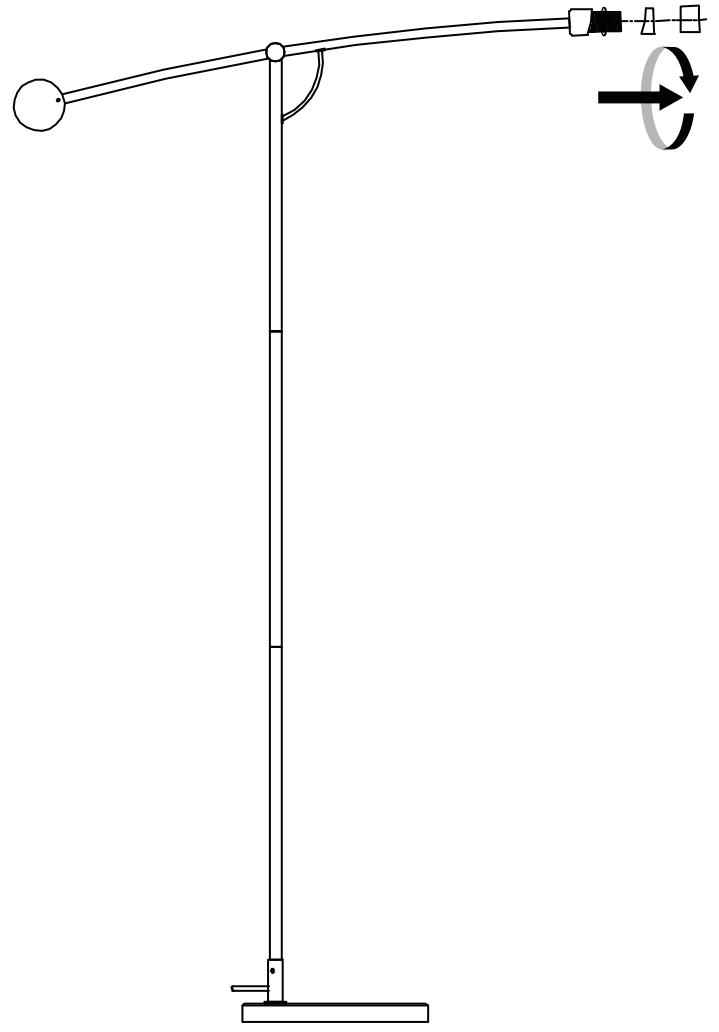

FR - Le cordon d'alimentation et le câble extérieur de ce luminaire ne peuvent être remplacés. Si l'un de ces éléments est endommagé, le luminaire doit être détruit.

NL - De buitenste flexibele kabel of het koord van de lamp kunnen niet vervangen worden. Indien het koord beschadigd raakt, is de hele lamp aan vervanging toe.

DE - Das Anschlusskabel dieser Leuchte kann nicht ersetzt werden; wenn das Kabel beschädigt ist, muss die ganze Lampe entsorgt werden.

ES - El cable flexible externo o el cable de esta lámpara no se puede reemplazar; Si el cable está dañado, la lámpara debe ser destruida.

H1 x 1 (W5*L124*H33mm)

H2 x 1 (W2.4*L90*H22mm)

H3 x 1 (M5*P0.8*L5mm)

1

2

3

4

5