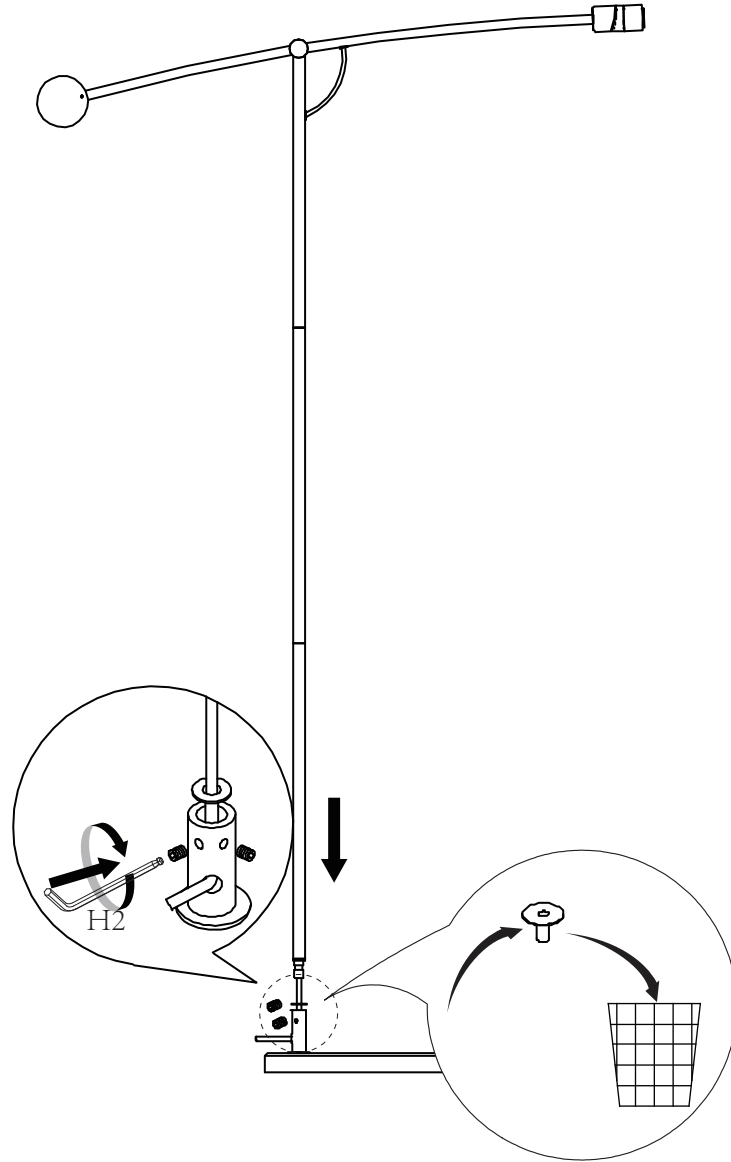

FR - Le cordon d'alimentation et le câble extérieur de ce luminaire ne peuvent être remplacés. Si l'un de ces éléments est endommagé, le luminaire doit être détruit.

NL - De buitenste flexibele kabel of het koord van de lamp kunnen niet vervangen worden. Indien het koord beschadigd raakt, is de hele lamp aan vervanging toe.

DE - Das Anschlusskabel dieser Leuchte kann nicht ersetzt werden; wenn das Kabel beschädigt ist, muss die ganze Lampe entsorgt werden.

ES - El cable flexible externo o el cable de esta lámpara no se puede reemplazar; Si el cable está dañado, la lámpara debe ser destruida.

H1 x 1 (W5*L124*H33mm)

H2 x 1 (W2.4*L90*H22mm)

H3 x 1 (M5*P0.8*L5mm)

1

2

3

4

5