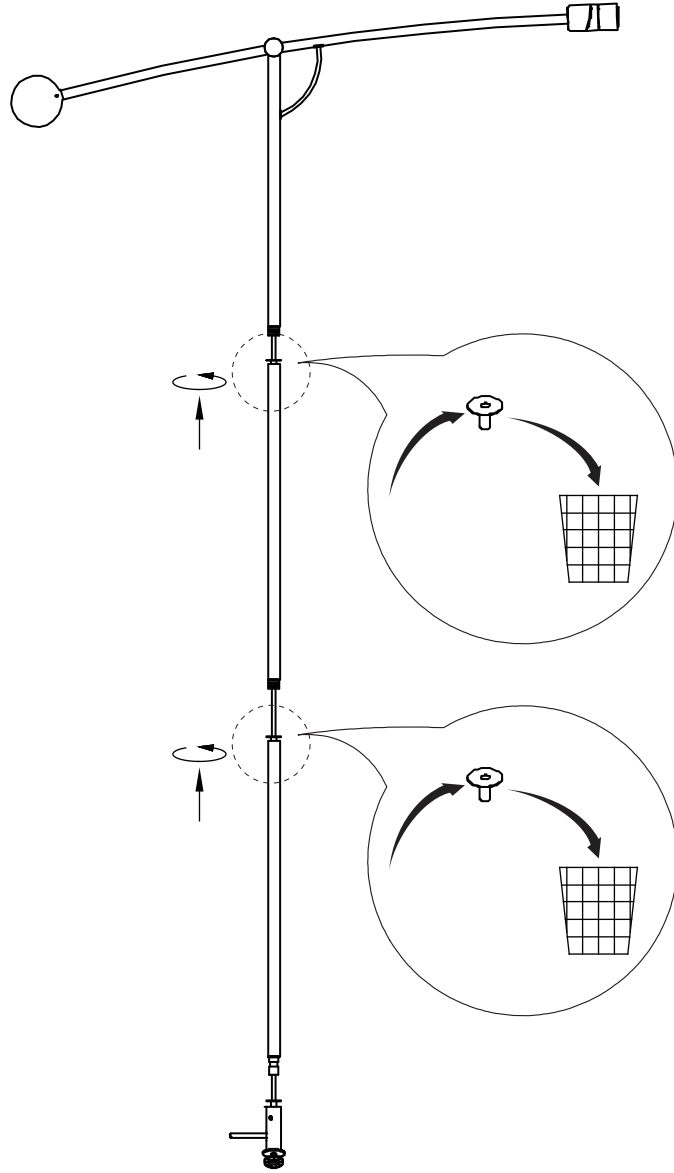

FR - Le cordon d'alimentation et le câble extérieur de ce luminaire ne peuvent être remplacés. Si l'un de ces éléments est endommagé, le luminaire doit être détruit.

NL - De buitenste flexibele kabel of het koord van de lamp kunnen niet vervangen worden. Indien het koord beschadigd raakt, is de hele lamp aan vervanging toe.

DE - Das Anschlusskabel dieser Leuchte kann nicht ersetzt werden; wenn das Kabel beschädigt ist, muss die ganze Lampe entsorgt werden.

ES - El cable flexible externo o el cable de esta lámpara no se puede reemplazar; Si el cable está dañado, la lámpara debe ser destruida.

H1 x 1 (W5*L124*H33mm)

H2 x 1 (W2.4*L90*H22mm)

H3 x 1 (M5*P0.8*L5mm)

1

2

3

4

5