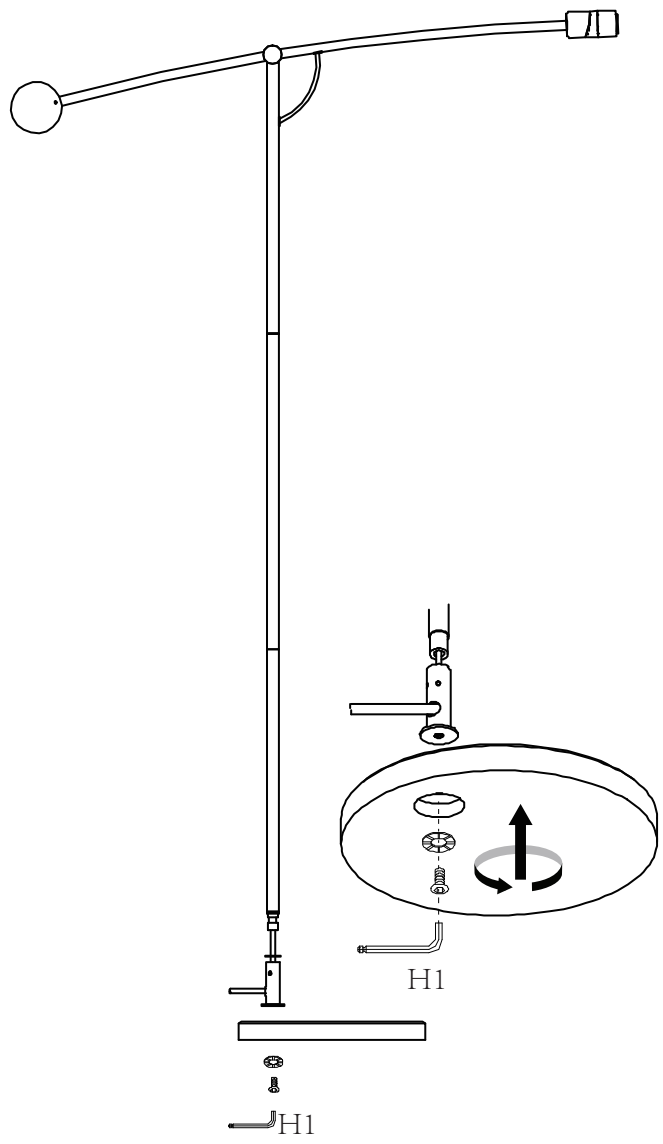

FR - Le cordon d'alimentation et le câble extérieur de ce luminaire ne peuvent être remplacés. Si l'un de ces éléments est endommagé, le luminaire doit être détruit.

NL - De buitenste flexibele kabel of het koord van de lamp kunnen niet vervangen worden. Indien het koord beschadigd raakt, is de hele lamp aan vervanging toe.

DE - Das Anschlusskabel dieser Leuchte kann nicht ersetzt werden; wenn das Kabel beschädigt ist, muss die ganze Lampe entsorgt werden.

ES - El cable flexible externo o el cable de esta lámpara no se puede reemplazar; Si el cable está dañado, la lámpara debe ser destruida.

H1 x 1 (W5*L124*H33mm)

H2 x 1 (W2.4*L90*H22mm)

H3 x 1 (M5*P0.8*L5mm)

1

2

3

4

5