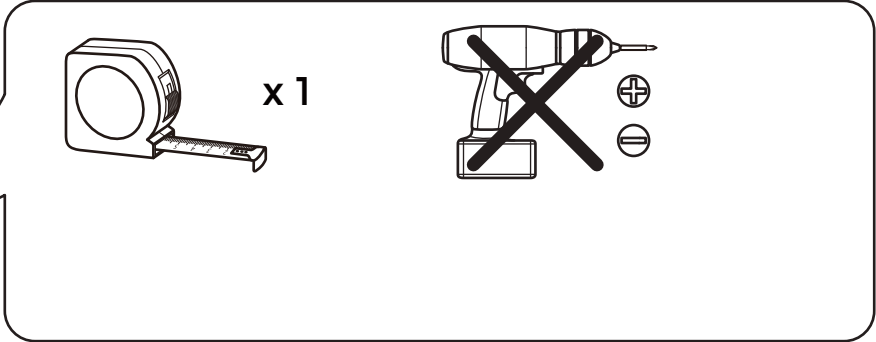

kinderen jonger dan 14 jaar.

Belangrijk:

1. Lampje niet inbegrepen.

DEUTSCH

Sicherheit:

1. Nur für den Innengebrauch.
2. Das Anschlusskabel dieser Leuchte kann nicht ersetzt werden; wenn das Kabel beschädigt ist, muss die ganze Lampe entsorgt werden.
3. Vor dem Einlegen oder Auswechseln der Glühlampe(n), stellen Sie sicher, dass das die Lampe nicht an den Strom angeschlossen und abgekühlt ist.
4. Setzen Sie nie eine Glühbirne von mehr Leistung als empfohlen ein.
5. Das Produkt ist nicht für Kinder unter 14 Jahren geeignet.

Hinweis:

1. Lampe ist nicht enthalten.

1