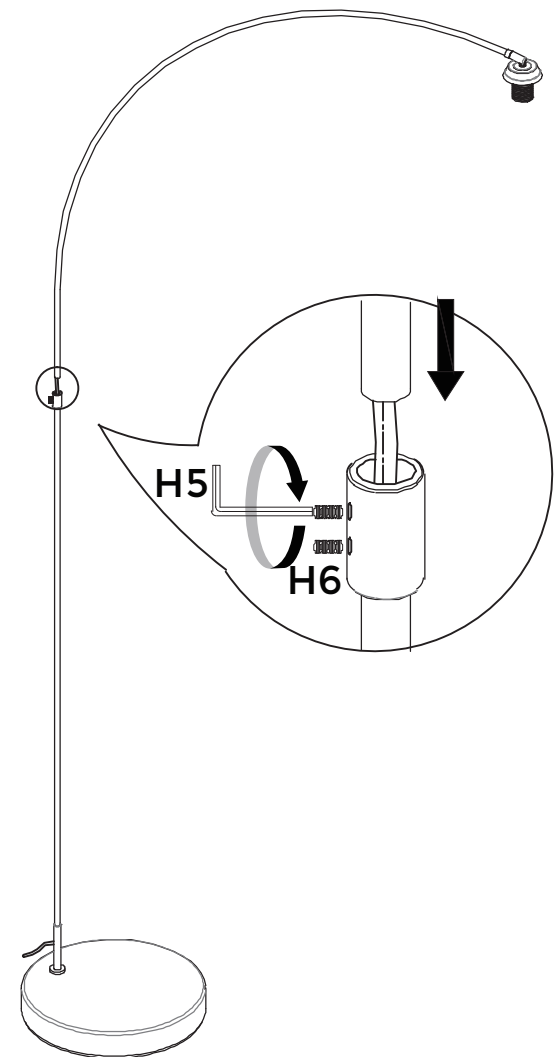

ENGLISH

Safety:

1. Indoor use only.
2. If the external cable becomes damaged, it should be replaced immediately by a certified electrician.
3. Before inserting or replacing the bulb(s), make sure that the light is unplugged and has cooled down.
4. Never fit a bulb of greater wattage than recommended.
5. This product is not suitable for children under 14 years of age.
6.  This means the minimum distance from lighted object is 0.3M.

certifié.

3. Débranchez et laissez refroidir le luminaire avant de placer ou de changer la ou les ampoules.
4. Ne jamais essayer de visser une ampoule d'une puissance plus importante que celle recommandée.
5. Ce produit n'est pas adapté aux enfants de moins de 14 ans.
6.  Cela signifie que la distance minimale de l'objet éclairé doit être de 0.3M.

kinderen jonger dan 14 jaar.

6.  Dit betekent dat de minimale afstand tot het lichtobject 0,3m is.
Belangrijk:

1. Lampje niet inbegrepen.

DEUTSCH

Sicherheit:

1. Nur für den Innengebrauch.
2. Wenn das externe Kabel beschädigt wird, sollte es sofort von einer Elektrofachkraft ersetzt werden.
Auswechseln der Glühlampe(n), stellen Sie sicher, dass das die Lampe nicht an den Strom angeschlossen und abgekühlt ist.
4. Setzen Sie nie eine Glühbirne von mehr Leistung als empfohlen ein.
5. Das Produkt ist nicht für Kinder unter 14 Jahren geeignet.
6.  Das heißt, der Mindestabstand zum beleuchteten Objekt ist 30cm.

Hinweis:

1. Lampe ist nicht enthalten.

<p>H1 x 1</p> 	<p>H4 x 1</p> 	
<p>H2 x 1</p> 	<p>H5 x 1</p> 	
<p>H3 x 1</p> 	<p>H6 x 2</p> 	

1

2

3