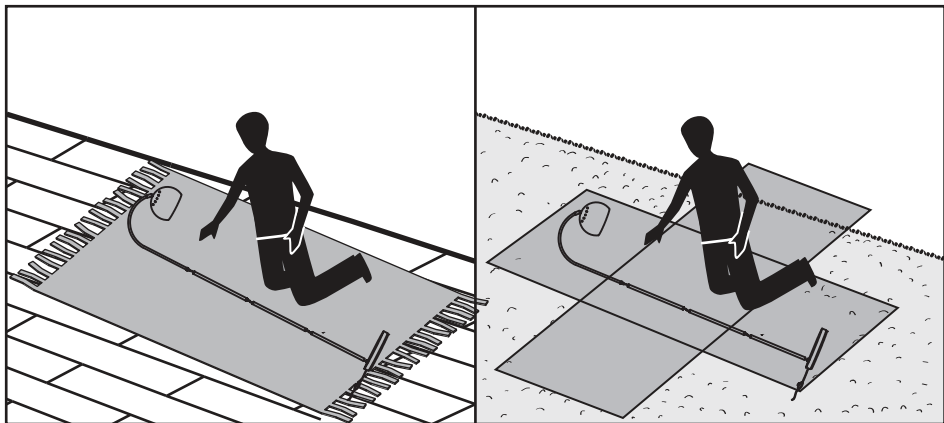

ENGLISH

Safety:

1. Indoor use only.
2. If the external cable becomes damaged, it should be replaced immediately by a certified electrician.
3. Before inserting or replacing the bulb(s), make sure that the light is unplugged and has cooled down.
4. Never fit a bulb of greater wattage than recommended.
5. This product is not suitable for children under 14 years of age.
6.  This means the minimum distance from lighted object is 0.3M.

Attention:

1. L'ampoule n'est pas comprise.

NEDERLANDS

Veiligheid:

1. Alleen binnen gebruiken.
2. Indien de buitenste kabel beschadigd raakt, dient deze zo gauw mogelijk vervangen te worden door een professionele elektricien.
3. Om een nieuw peertje of lampje te plaatsen of een oud exemplaar te vervangen, vergeet niet ervoor te zorgen dat de lamp uitgeschakeld is en afgekoeld is.
4. Gebruik nooit een lamp met hogere Wattage dan aangeraden.
5. Dit product is niet geschikt voor

kinderen jonger dan 14 jaar.

6.  Dit betekent dat de minimale afstand tot het lichtobject 0,3m is.
Belangrijk:

1. Lampje niet inbegrepen.

DEUTSCH

Sicherheit:

1. Nur für den Innengebrauch.
2. Wenn das externe Kabel beschädigt wird, sollte es sofort von einer Elektrofachkraft ersetzt werden.
Auswechseln der Glühlampe(n), stellen Sie sicher, dass das die Lampe nicht an den Strom angeschlossen und abgekühlt ist.
4. Setzen Sie nie eine Glühbirne von mehr Leistung als empfohlen ein.
5. Das Produkt ist nicht für Kinder unter 14 Jahren geeignet.
6.  Das heißt, der Mindestabstand zum beleuchteten Objekt ist 30cm.

Hinweis:

1. Lampe ist nicht enthalten.

<p>H1 x 1</p> 	<p>H4 x 1</p> 	
<p>H2 x 1</p> 	<p>H5 x 1</p> 	
<p>H3 x 1</p> 	<p>H6 x 2</p> 	

1

2

3