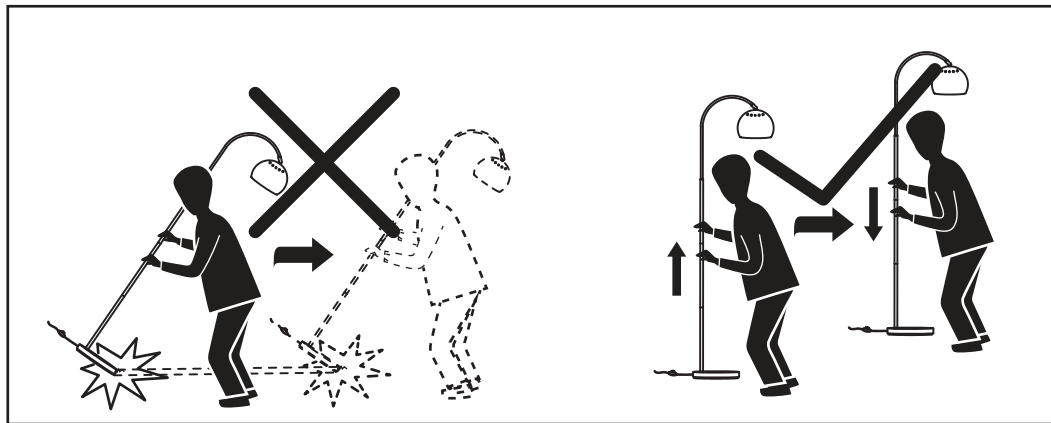

H1 x 1	H4 x 1	
H2 x 1	H5 x 1	
H3 x 1	H6 x 2