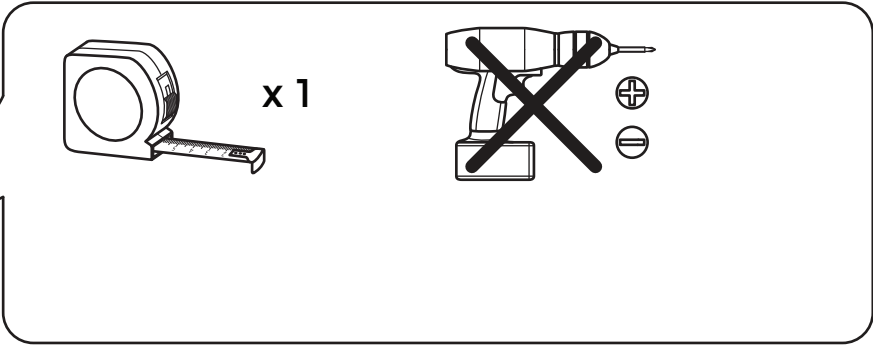

certifié.

3. Débranchez et laissez refroidir le luminaire avant de placer ou de changer la ou les ampoules.
4. Ne jamais essayer de visser une ampoule d'une puissance plus importante que celle recommandée.
5. Ce produit n'est pas adapté aux enfants de moins de 14 ans.
6.  Cela signifie que la distance minimale de l'objet éclairé doit être de 0.3M.

Attention:

1. L'ampoule n'est pas comprise.

NEDERLANDS

Veiligheid:

1. Alleen binnen gebruiken.
2. Indien de buitenste kabel beschadigd raakt, dient deze zo gauw mogelijk vervangen te worden door een professionele elektricien.
3. Om een nieuw peertje of lampje te plaatsen of een oud exemplaar te vervangen, vergeet niet ervoor te zorgen dat de lamp uitgeschakeld is en afgekoeld is.
4. Gebruik nooit een lamp met hogere Wattage dan aangeraden.
5. Dit product is niet geschikt voor

kinderen jonger dan 14 jaar.

6.  Dit betekent dat de minimale afstand tot het lichtobject 0,3m is.
Belangrijk:

1. Lampje niet inbegrepen.

DEUTSCH

Sicherheit:

1. Nur für den Innengebrauch.
2. Wenn das externe Kabel beschädigt wird, sollte es sofort von einer Elektrofachkraft ersetzt werden.
Auswechseln der Glühlampe(n), stellen Sie sicher, dass das die Lampe nicht an den Strom angeschlossen und abgekühlt ist.
4. Setzen Sie nie eine Glühbirne von mehr Leistung als empfohlen ein.
5. Das Produkt ist nicht für Kinder unter 14 Jahren geeignet.
6.  Das heißt, der Mindestabstand zum beleuchteten Objekt ist 30cm.

Hinweis:

1. Lampe ist nicht enthalten.

<p>H1 x 1</p> 	<p>H4 x 1</p> 	
<p>H2 x 1</p> 	<p>H5 x 1</p> 	
<p>H3 x 1</p> 	<p>H6 x 2</p> 	

1

2

3