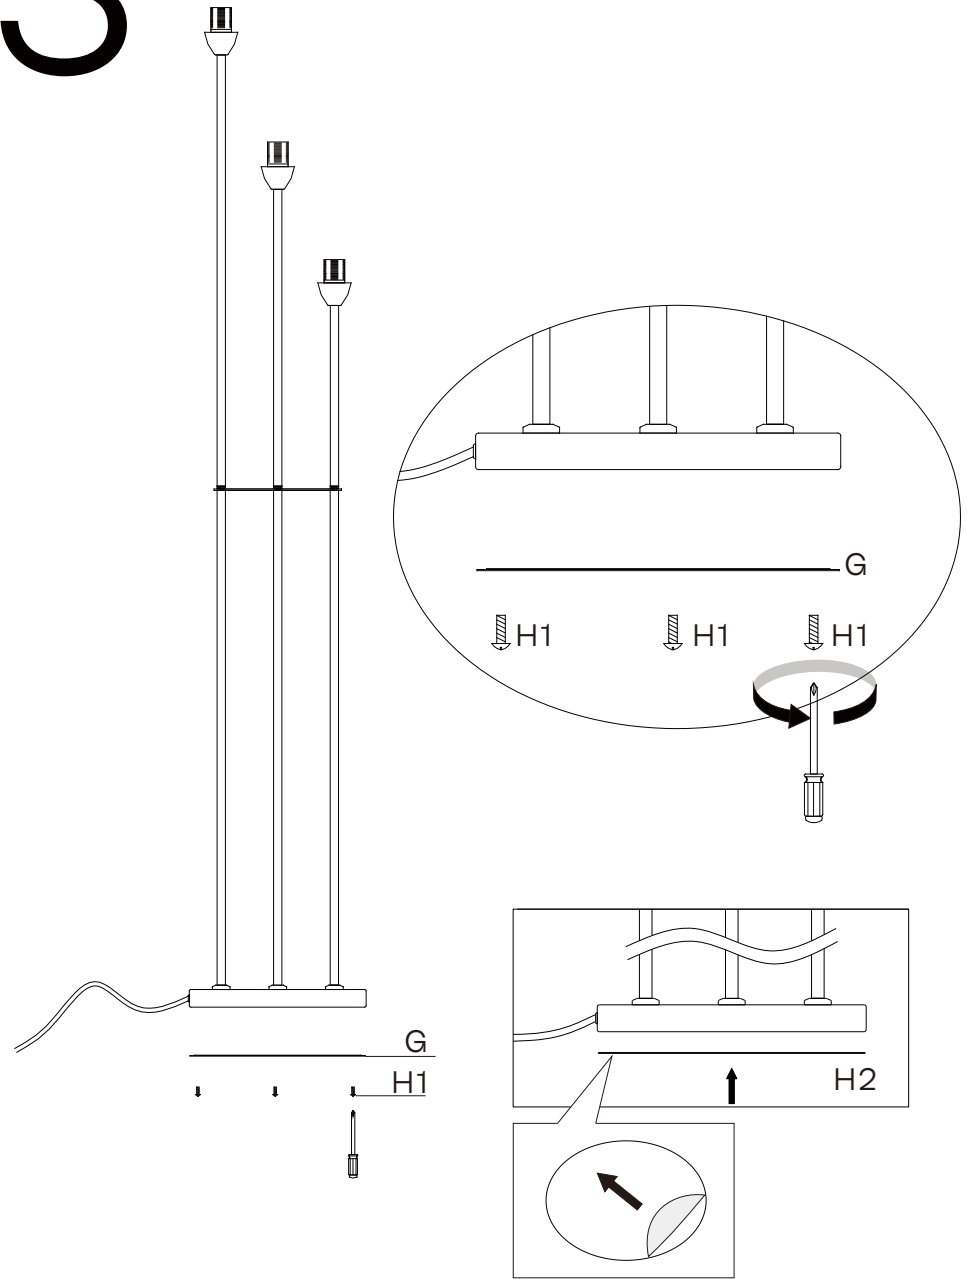

FR - Le cordon d'alimentation et le câble extérieur de ce luminaire ne peuvent être remplacés. Si l'un de ces éléments est endommagé, le luminaire doit être détruit.

NL - De buitenste flexibele kabel of het koord van de lamp kunnen niet vervangen worden. Indien het koord beschadigd raakt, is de hele lamp aan vervanging toe.

DE - Das Anschlusskabel dieser Leuchte kann nicht ersetzt werden; wenn das Kabel beschädigt ist, muss die ganze Lampe entsorgt werden.

ES - El cable flexible externo o el cable de esta lámpara no se puede reemplazar; Si el cable está dañado, la lámpara debe ser destruida.

H1x3 (M4x10mm)

H2x1 (248x1mm)

1

2

3

4

5