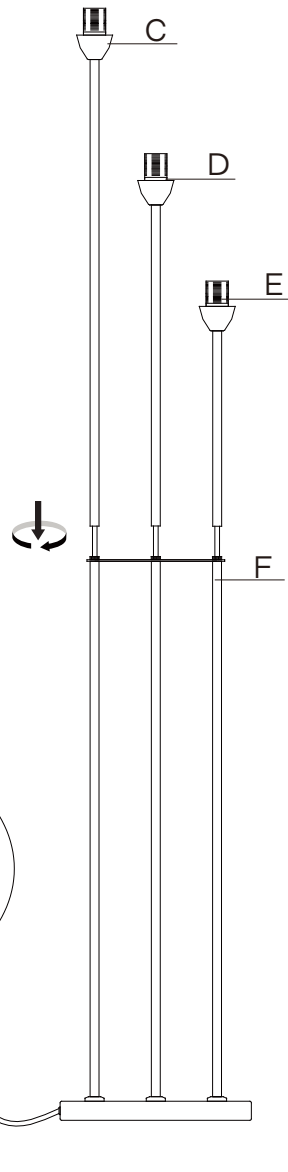

FR À réserver exclusivement à un usage intérieur.

NL Alleen binnen gebruiken.

DE Nur für den Innengebrauch.

ES Solo para uso interior.

SAFETY DISCLAIMER

External Cable: Type Z

EN - The external flexible cable or cord of this luminaire cannot be replaced; if the cord is damaged, the luminaire shall be destroyed.

FR - Le cordon d'alimentation et le câble extérieur de ce luminaire ne peuvent être remplacés. Si l'un de ces éléments est endommagé, le luminaire doit être détruit.

NL - De buitenste flexibele kabel of het koord van de lamp kunnen niet vervangen worden. Indien het koord beschadigd raakt, is de hele lamp aan vervanging toe.

DE - Das Anschlusskabel dieser Leuchte kann nicht ersetzt werden; wenn das Kabel beschädigt ist, muss die ganze Lampe entsorgt werden.

ES - El cable flexible externo o el cable de esta lámpara no se puede reemplazar; Si el cable está dañado, la lámpara debe ser destruida.

H1x3 (M4x10mm)

H2x1 (248x1mm)

1

2

3

4

5