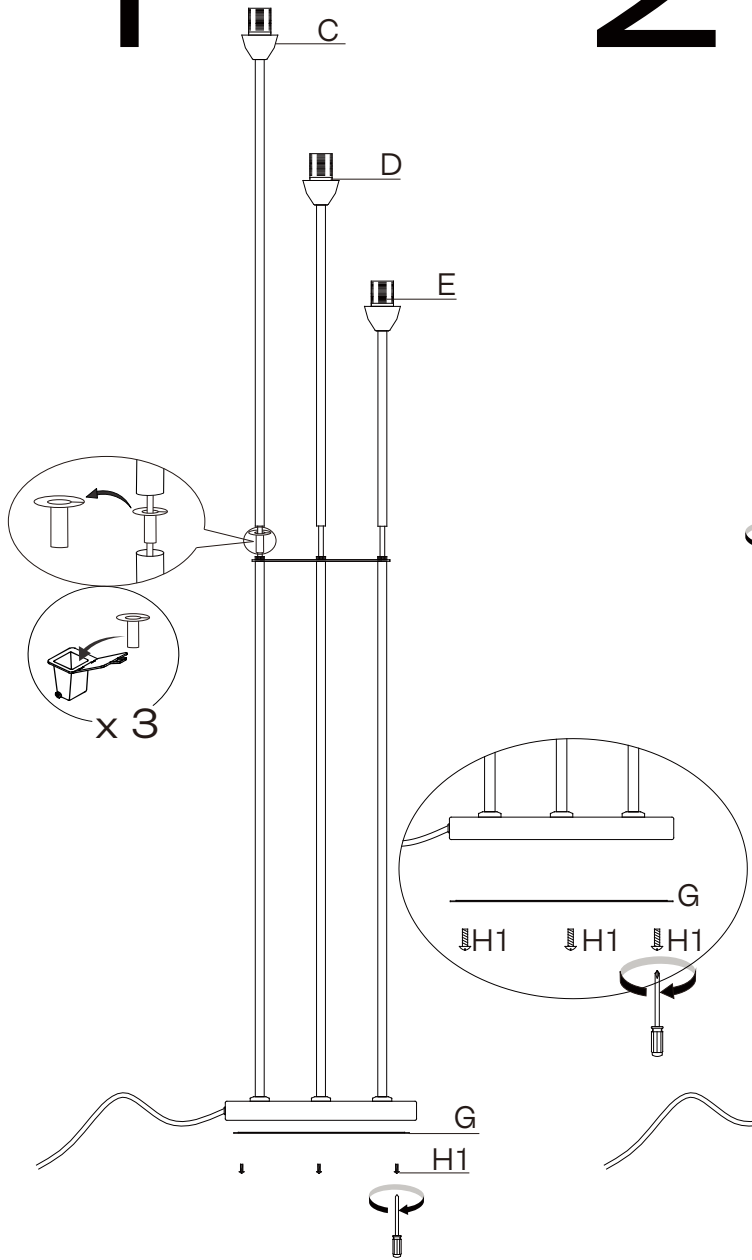

FR - Le cordon d'alimentation et le câble extérieur de ce luminaire ne peuvent être remplacés. Si l'un de ces éléments est endommagé, le luminaire doit être détruit.

NL - De buitenste flexibele kabel of het koord van de lamp kunnen niet vervangen worden. Indien het koord beschadigd raakt, is de hele lamp aan vervanging toe.

DE - Das Anschlusskabel dieser Leuchte kann nicht ersetzt werden; wenn das Kabel beschädigt ist, muss die ganze Lampe entsorgt werden.

ES - El cable flexible externo o el cable de esta lámpara no se puede reemplazar; Si el cable está dañado, la lámpara debe ser destruida.

H1x3 (M4x10mm)

H2x1 (248x1mm)

1

2

3

4

5