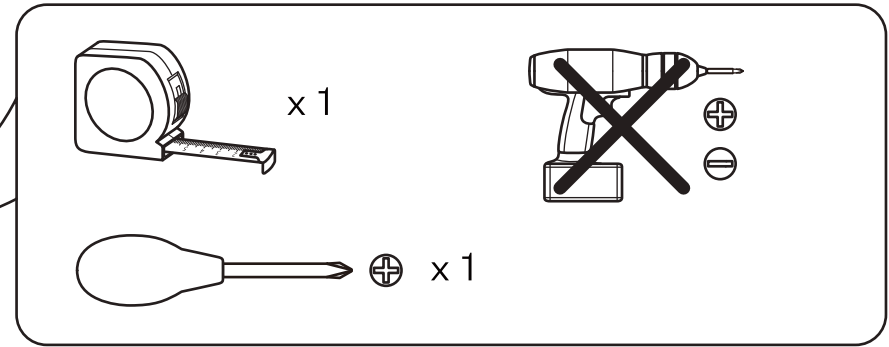

H1x3 (M4x10mm)

H2x1 (248x1mm)