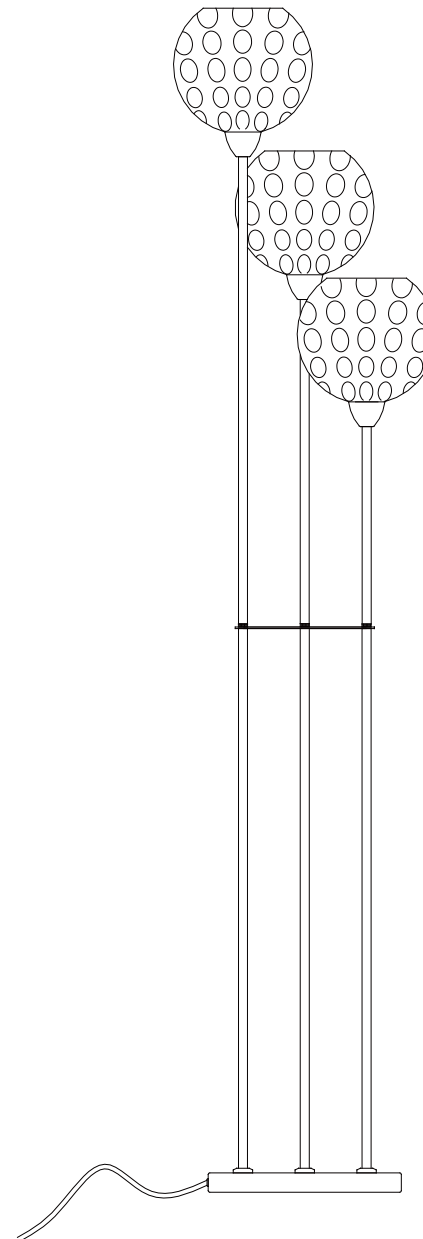

MADE⁺

ILARIA

Ilaria Floor Lamp Triple

Lámpara de pie Ilaria Triple

Ilaria Stehleuchte Triple

Lampadaire Ilaria Triple

Ilaria Vloerlamp Triple

EN Indoor use only.

FR À réserver exclusivement à un usage intérieur.

NL Alleen binnen gebruiken.

DE Nur für den Innengebrauch.

ES Solo para uso interior.