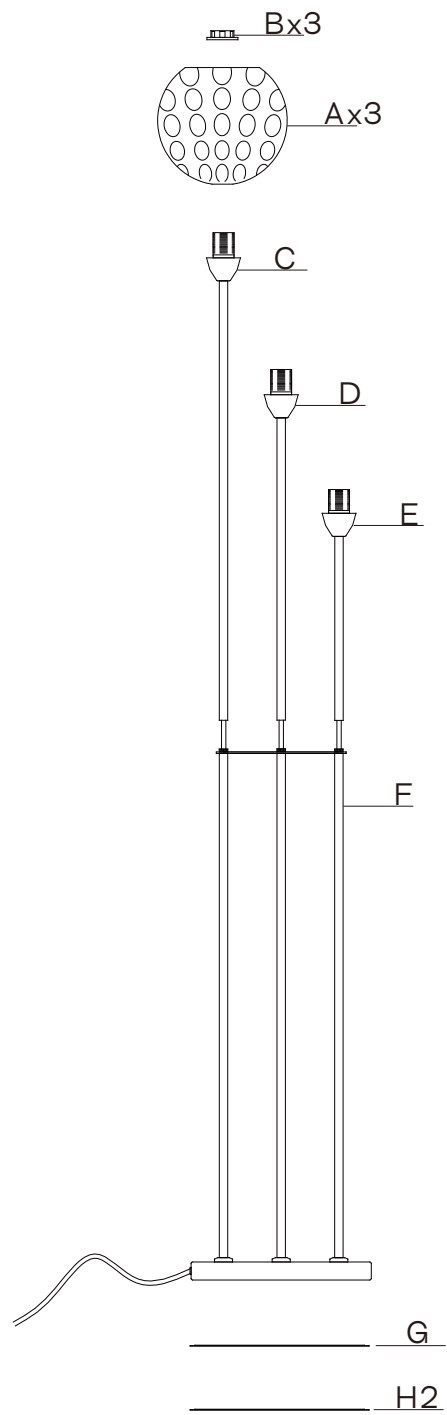

### External Cable: Type Z

EN - The external flexible cable or cord of this luminaire cannot be replaced; if the cord is damaged, the luminaire shall be destroyed.

FR - Le cordon d'alimentation et le câble extérieur de ce luminaire ne peuvent être remplacés. Si l'un de ces éléments est endommagé, le luminaire doit être détruit.

NL - De buitenste flexibele kabel of het koord van de lamp kunnen niet vervangen worden. Indien het koord beschadigd raakt, is de hele lamp aan vervanging toe.

DE - Das Anschlusskabel dieser Leuchte kann nicht ersetzt werden; wenn das Kabel beschädigt ist, muss die ganze Lampe entsorgt werden.

ES - El cable flexible externo o el cable de esta lámpara no se puede reemplazar; Si el cable está dañado, la lámpara debe ser destruida.

H1x3 (M4x10mm)

H2x1 (248x1mm)