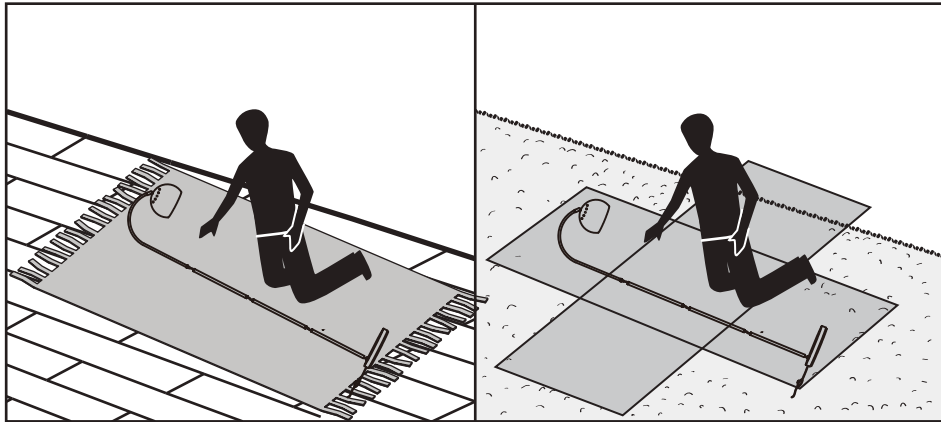

H1x3 (M4x10mm)

H2x1 (248x1mm)