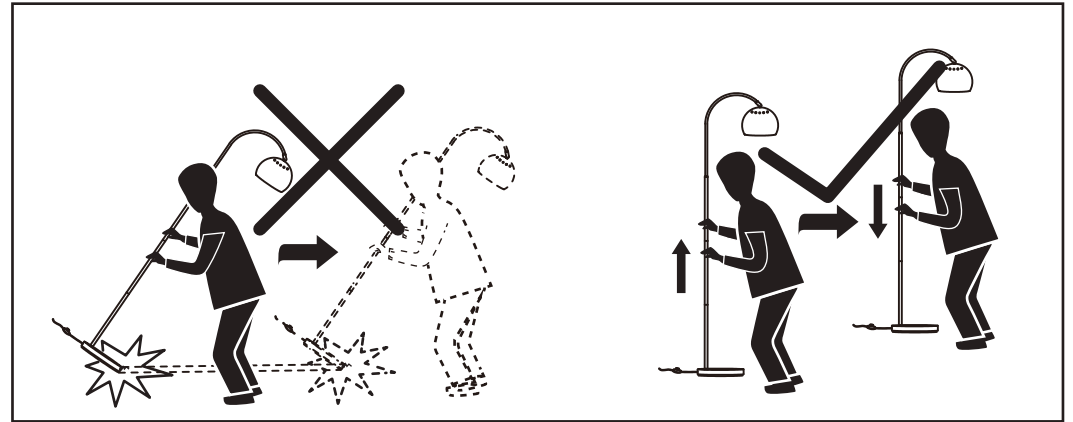

H1x3 (M4x10mm)

H2x1 (248x1mm)