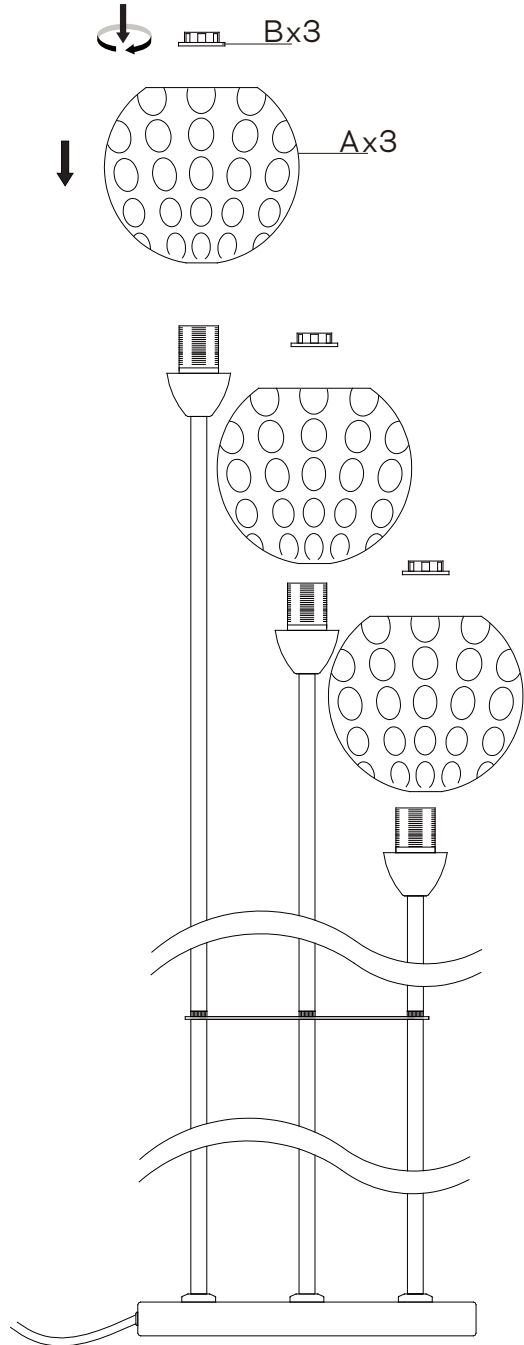

FR - Le cordon d'alimentation et le câble extérieur de ce luminaire ne peuvent être remplacés. Si l'un de ces éléments est endommagé, le luminaire doit être détruit.

NL - De buitenste flexibele kabel of het koord van de lamp kunnen niet vervangen worden. Indien het koord beschadigd raakt, is de hele lamp aan vervanging toe.

DE - Das Anschlusskabel dieser Leuchte kann nicht ersetzt werden; wenn das Kabel beschädigt ist, muss die ganze Lampe entsorgt werden.

ES - El cable flexible externo o el cable de esta lámpara no se puede reemplazar; Si el cable está dañado, la lámpara debe ser destruida.

H1x3 (M4x10mm)

H2x1 (248x1mm)

1

2

3

4

5