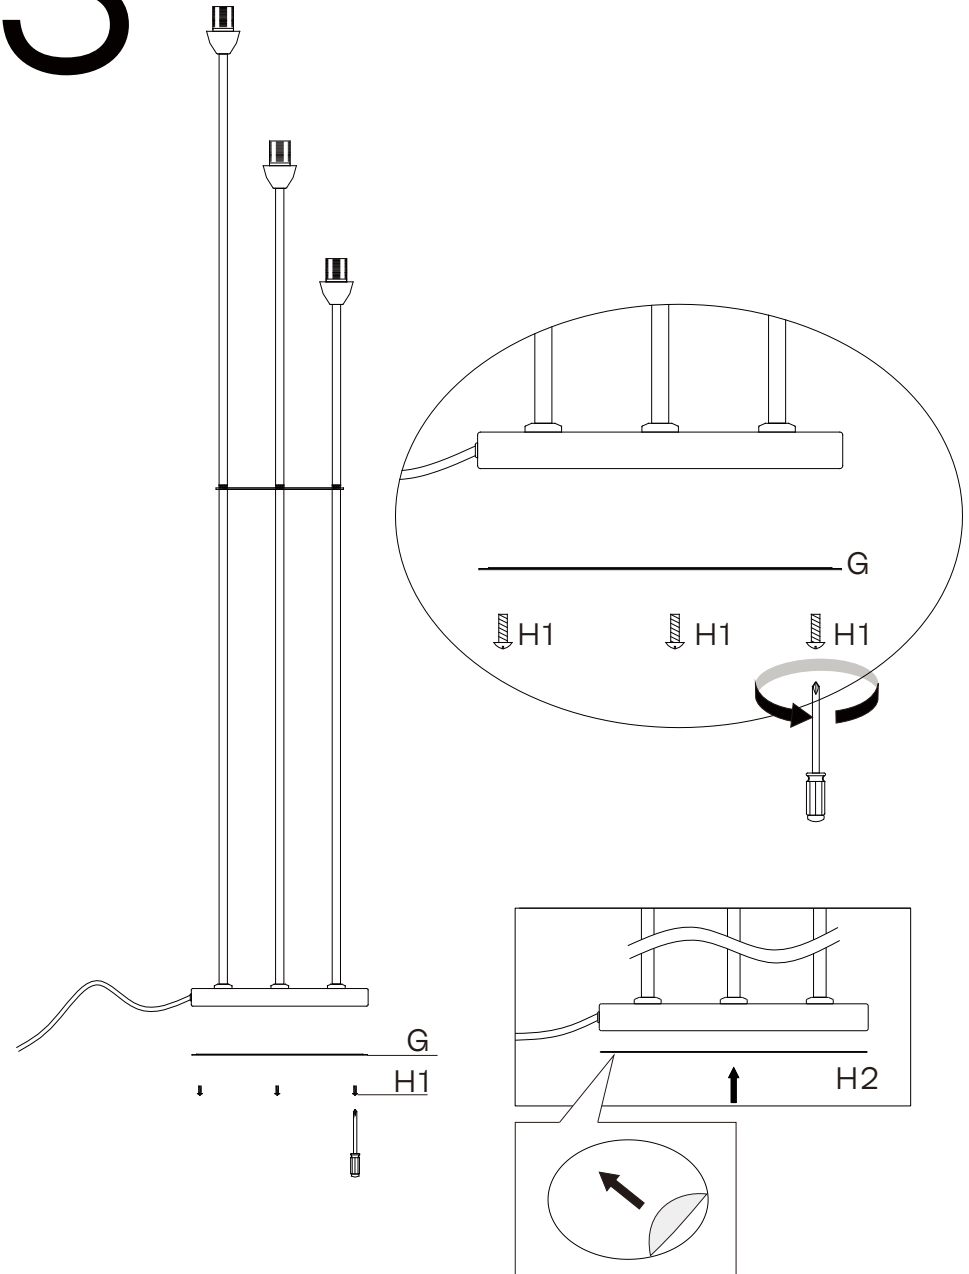

FR - Le cordon d'alimentation et le câble extérieur de ce luminaire ne peuvent être remplacés. Si l'un de ces éléments est endommagé, le luminaire doit être détruit.

NL - De buitenste flexibele kabel of het koord van de lamp kunnen niet vervangen worden. Indien het koord beschadigd raakt, is de hele lamp aan vervanging toe.

DE - Das Anschlusskabel dieser Leuchte kann nicht ersetzt werden; wenn das Kabel beschädigt ist, muss die ganze Lampe entsorgt werden.

ES - El cable flexible externo o el cable de esta lámpara no se puede reemplazar; Si el cable está dañado, la lámpara debe ser destruida.

H1x3 (M4x10mm)

H2x1 (248x1mm)

1

2

3

4

5