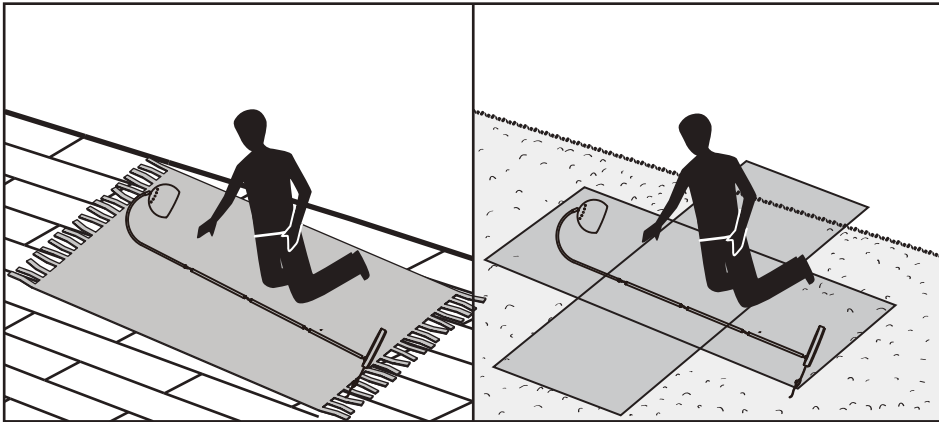

H1x3 (M4x10mm)

H2x1 (248x1mm)