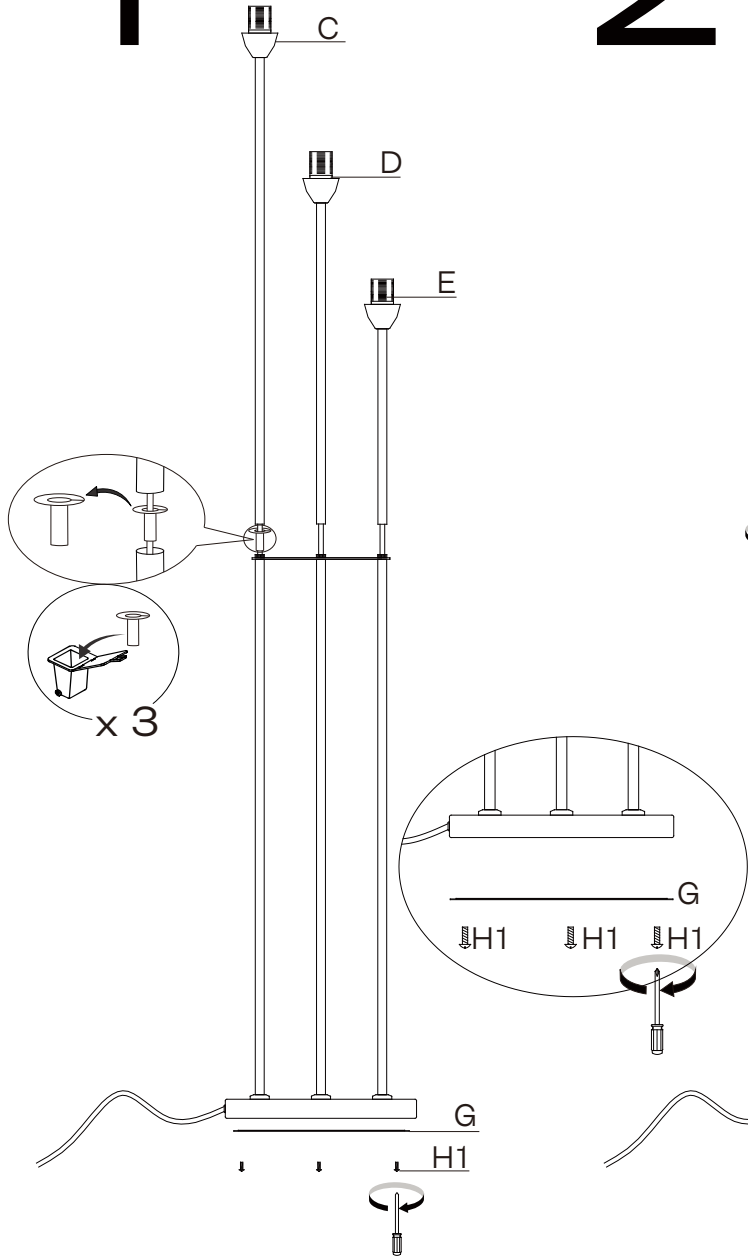

FR - Le cordon d'alimentation et le câble extérieur de ce luminaire ne peuvent être remplacés. Si l'un de ces éléments est endommagé, le luminaire doit être détruit.

NL - De buitenste flexibele kabel of het koord van de lamp kunnen niet vervangen worden. Indien het koord beschadigd raakt, is de hele lamp aan vervanging toe.

DE - Das Anschlusskabel dieser Leuchte kann nicht ersetzt werden; wenn das Kabel beschädigt ist, muss die ganze Lampe entsorgt werden.

ES - El cable flexible externo o el cable de esta lámpara no se puede reemplazar; Si el cable está dañado, la lámpara debe ser destruida.

H1x3 (M4x10mm)

H2x1 (248x1mm)

1

2

3

4

5