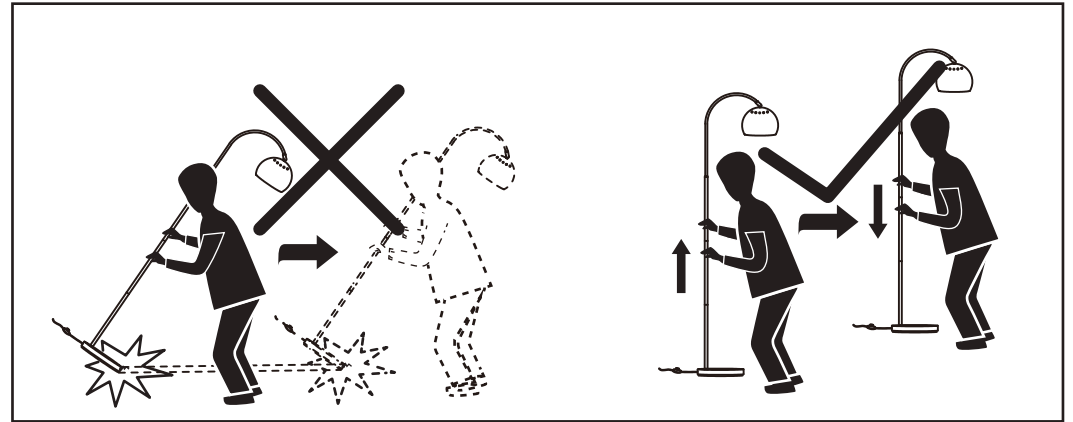

FR À réserver exclusivement à un usage intérieur.

NL Alleen binnen gebruiken.

DE Nur für den Innengebrauch.

ES Solo para uso interior.

SAFETY DISCLAIMER

External Cable: Type Z

EN - The external flexible cable or cord of this luminaire cannot be replaced; if the cord is damaged, the luminaire shall be destroyed.

FR - Le cordon d'alimentation et le câble extérieur de ce luminaire ne peuvent être remplacés. Si l'un de ces éléments est endommagé, le luminaire doit être détruit.

NL - De buitenste flexibele kabel of het koord van de lamp kunnen niet vervangen worden. Indien het koord beschadigd raakt, is de hele lamp aan vervanging toe.

DE - Das Anschlusskabel dieser Leuchte kann nicht ersetzt werden; wenn das Kabel beschädigt ist, muss die ganze Lampe entsorgt werden.

ES - El cable flexible externo o el cable de esta lámpara no se puede reemplazar; Si el cable está dañado, la lámpara debe ser destruida.