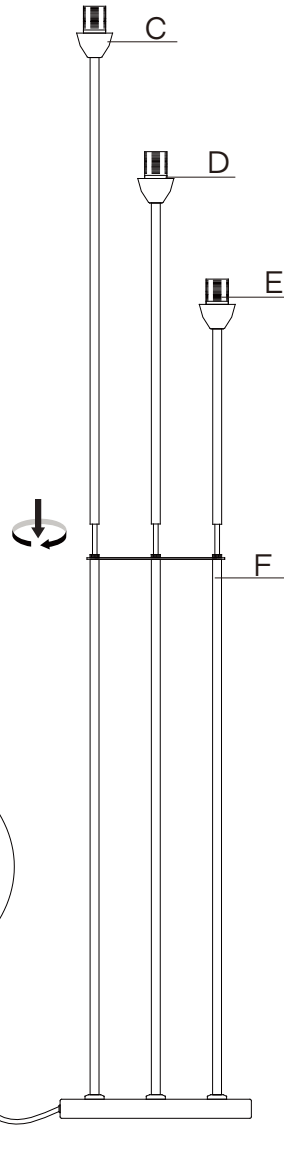

FR À réserver exclusivement à un usage intérieur.

NL Alleen binnen gebruiken.

DE Nur für den Innengebrauch.

ES Solo para uso interior.

SAFETY DISCLAIMER

External Cable: Type Z

EN - The external flexible cable or cord of this luminaire cannot be replaced; if the cord is damaged, the luminaire shall be destroyed.

FR - Le cordon d'alimentation et le câble extérieur de ce luminaire ne peuvent être remplacés. Si l'un de ces éléments est endommagé, le luminaire doit être détruit.

NL - De buitenste flexibele kabel of het koord van de lamp kunnen niet vervangen worden. Indien het koord beschadigd raakt, is de hele lamp aan vervanging toe.

DE - Das Anschlusskabel dieser Leuchte kann nicht ersetzt werden; wenn das Kabel beschädigt ist, muss die ganze Lampe entsorgt werden.

ES - El cable flexible externo o el cable de esta lámpara no se puede reemplazar; Si el cable está dañado, la lámpara debe ser destruida.

H1x3 (M4x10mm)

H2x1 (248x1mm)

1

2

3

4

5