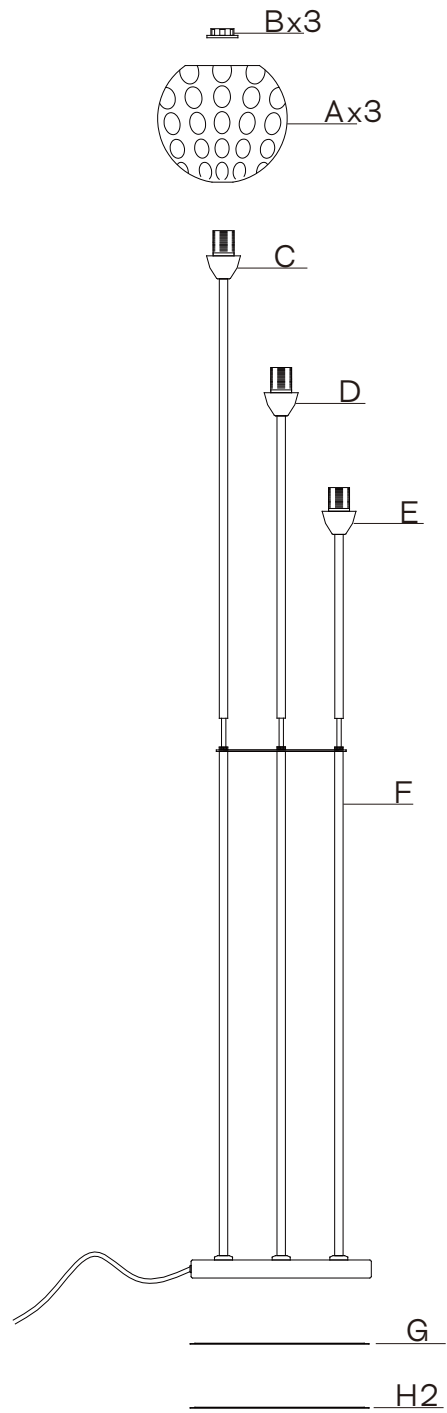

FR - Le cordon d'alimentation et le câble extérieur de ce luminaire ne peuvent être remplacés. Si l'un de ces éléments est endommagé, le luminaire doit être détruit.

NL - De buitenste flexibele kabel of het koord van de lamp kunnen niet vervangen worden. Indien het koord beschadigd raakt, is de hele lamp aan vervanging toe.

DE - Das Anschlusskabel dieser Leuchte kann nicht ersetzt werden; wenn das Kabel beschädigt ist, muss die ganze Lampe entsorgt werden.

ES - El cable flexible externo o el cable de esta lámpara no se puede reemplazar; Si el cable está dañado, la lámpara debe ser destruida.

H1x3 (M4x10mm)

H2x1 (248x1mm)

1

2

3

4

5