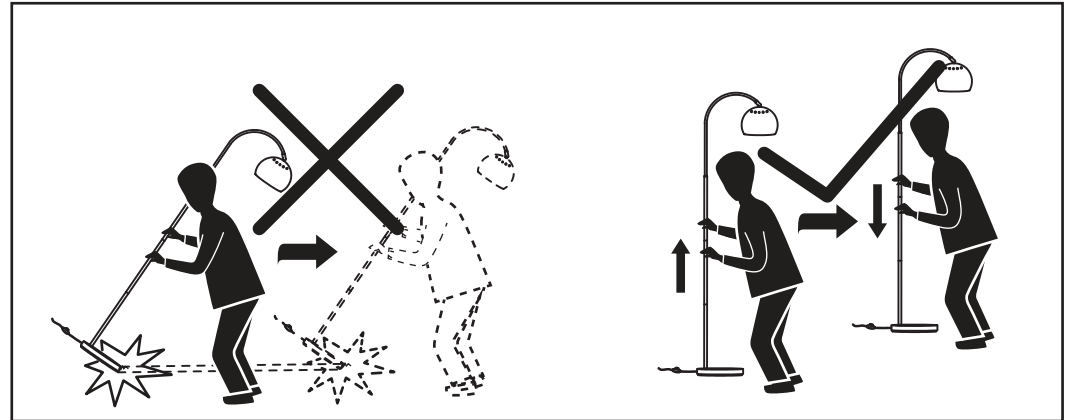

ENGLISH

Safety:

1. Indoor use only.
2. The external flexible cable or cord of this luminaire cannot be replaced; if the cord is damaged, the luminaire shall be destroyed.
3. Before inserting or replacing the bulb(s), make sure that the light is unplugged and has cooled down.
4. Never fit a bulb of greater wattage than recommended.
5. This product is not suitable for children under 14 years of age.
6.  This means the minimum distance from lighted object is 0.3M.

3. Om een nieuw peertje of lampje te plaatsen of een oud exemplaar te vervangen, vergeet niet ervoor te zorgen dat de lamp uitgeschakeld is en afgekoeld is.
4. Gebruik nooit een lamp met hogere Wattage dan aangeraden.
5. Dit product is niet geschikt voor kinderen jonger dan 14 jaar.
6.  Dit betekent dat de minimale afstand tot het lichtobject 0,3m is.

Belangrijk:

1. Lampje niet inbegrepen.

DEUTSCH

Sicherheit:

1. Nur für den Innengebrauch.
2. Das Anschlusskabel dieser Leuchte kann nicht ersetzt werden; wenn das Kabel beschädigt ist, muss die ganze Lampe entsorgt werden.
3. Vor dem Einlegen oder Auswechseln der Glühlampe(n), stellen Sie sicher, dass das die Lampe nicht an den Strom angeschlossen und abgekühlt ist.
4. Setzen Sie nie eine Glühbirne von mehr Leistung als empfohlen ein.
5. Das Produkt ist nicht für Kinder unter 14 Jahren geeignet.

SAFETY DISCLAIMER

6.  Das heißt, der Mindestabstand zum beleuchteten Objekt ist 30cm.

Hinweis:

1. Lampe ist nicht enthalten.

1

2