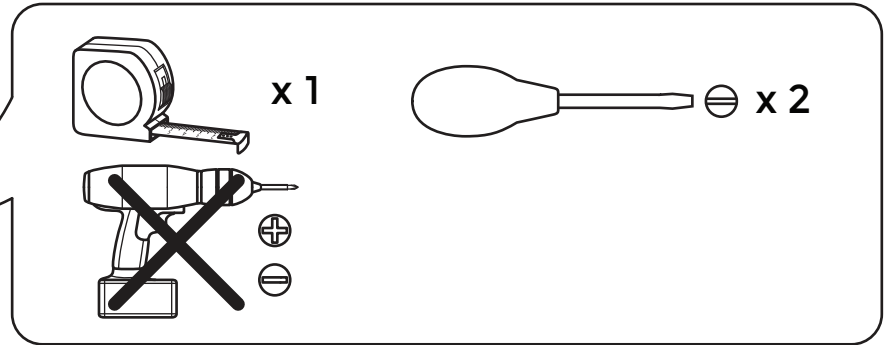

3. Om een nieuw peertje of lampje te plaatsen of een oud exemplaar te vervangen, vergeet niet ervoor te zorgen dat de lamp uitgeschakeld is en afgekoeld is.
4. Gebruik nooit een lamp met hogere Wattage dan aangeraden.
5. Dit product is niet geschikt voor kinderen jonger dan 14 jaar.
6.  Dit betekent dat de minimale afstand tot het lichtobject 0,3m is.

Belangrijk:

1. Lampje niet inbegrepen.

DEUTSCH

Sicherheit:

1. Nur für den Innengebrauch.
2. Das Anschlusskabel dieser Leuchte kann nicht ersetzt werden; wenn das Kabel beschädigt ist, muss die ganze Lampe entsorgt werden.
3. Vor dem Einlegen oder Auswechseln der Glühlampe(n), stellen Sie sicher, dass das die Lampe nicht an den Strom angeschlossen und abgekühlt ist.
4. Setzen Sie nie eine Glühbirne von mehr Leistung als empfohlen ein.
5. Das Produkt ist nicht für Kinder unter 14 Jahren geeignet.

SAFETY DISCLAIMER

6.  Das heißt, der Mindestabstand zum beleuchteten Objekt ist 30cm.

Hinweis:

1. Lampe ist nicht enthalten.

1

2