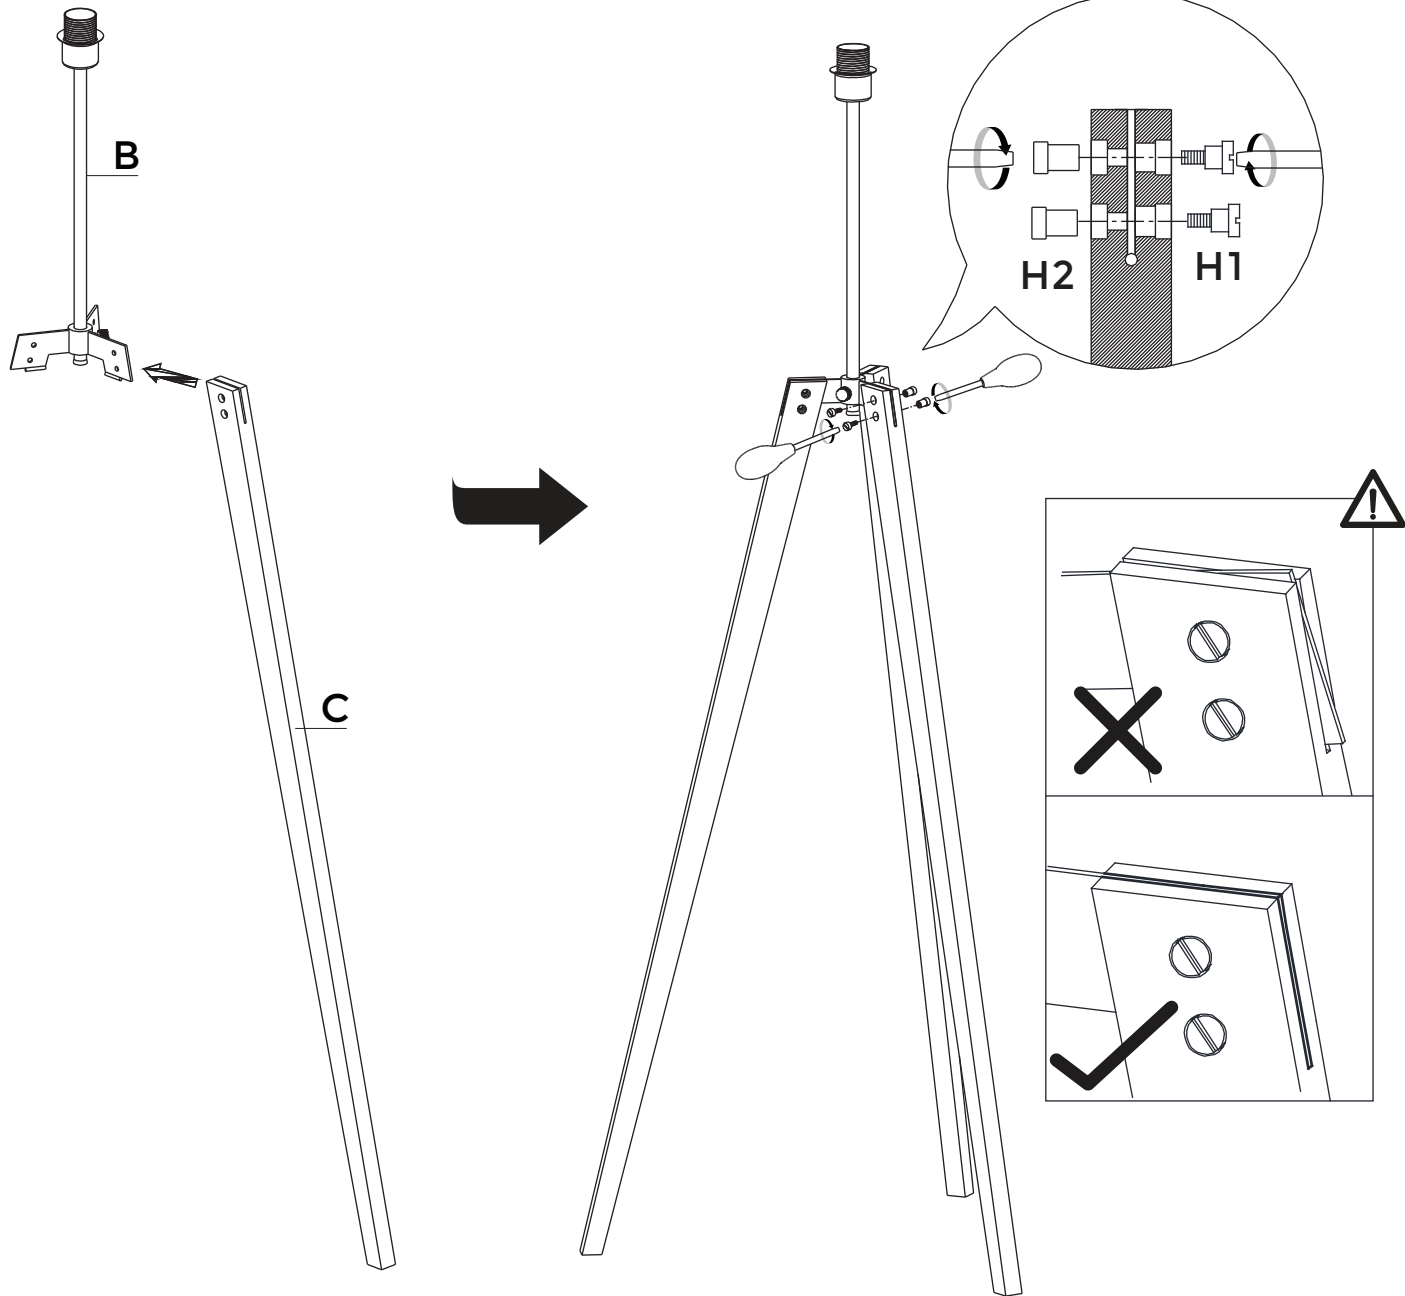

ENGLISH

Safety:

1. Indoor use only.
2. The external flexible cable or cord of this luminaire cannot be replaced; if the cord is damaged, the luminaire shall be destroyed.
3. Before inserting or replacing the bulb(s), make sure that the light is unplugged and has cooled down.
4. Never fit a bulb of greater wattage than recommended.
5. This product is not suitable for children under 14 years of age.
6.  This means the minimum distance from lighted object is 0.3M.

3. Om een nieuw peertje of lampje te plaatsen of een oud exemplaar te vervangen, vergeet niet ervoor te zorgen dat de lamp uitgeschakeld is en afgekoeld is.
4. Gebruik nooit een lamp met hogere Wattage dan aangeraden.
5. Dit product is niet geschikt voor kinderen jonger dan 14 jaar.
6.  Dit betekent dat de minimale afstand tot het lichtobject 0,3m is.

Belangrijk:

1. Lampje niet inbegrepen.

DEUTSCH

Sicherheit:

1. Nur für den Innengebrauch.
2. Das Anschlusskabel dieser Leuchte kann nicht ersetzt werden; wenn das Kabel beschädigt ist, muss die ganze Lampe entsorgt werden.
3. Vor dem Einlegen oder Auswechseln der Glühlampe(n), stellen Sie sicher, dass das die Lampe nicht an den Strom angeschlossen und abgekühlt ist.
4. Setzen Sie nie eine Glühbirne von mehr Leistung als empfohlen ein.
5. Das Produkt ist nicht für Kinder unter 14 Jahren geeignet.

SAFETY DISCLAIMER

6.  Das heißt, der Mindestabstand zum beleuchteten Objekt ist 30cm.

Hinweis:

1. Lampe ist nicht enthalten.

1

2