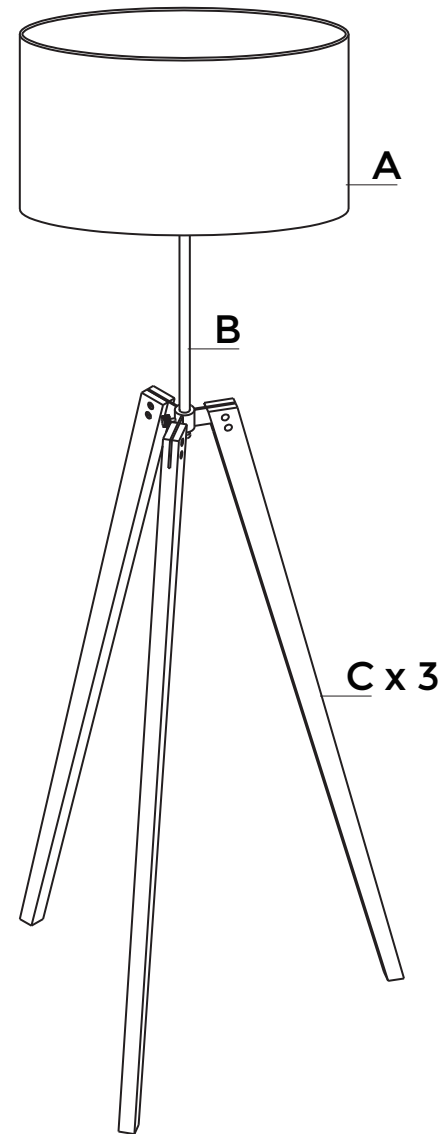

MADE⁺

IRVIN

Irvin Floor Lamp

Irvin, lampadaire

Irvin staande lamp

Irvin Stehlampe

SAFETY DISCLAIMER

 E27 1 x MAX.40W
 E27 1 x MAX.28W
 E27 1 x MAX.11W
220-240V~50Hz

ENGLISH

Safety:

1. Indoor use only.
2. The external flexible cable or cord of this luminaire cannot be replaced; if the cord is damaged, the luminaire shall be destroyed.
3. Before inserting or replacing the bulb(s), make sure that the light is unplugged and has cooled down.
4. Never fit a bulb of greater wattage than recommended.
5. This product is not suitable for children under 14 years of age.
6.  This means the minimum distance from lighted object is 0.3M.

Note:

1. Bulb is not included.

FRANÇAIS

Précautions d'utilisation:

1. À réserver exclusivement à un usage intérieur.

2. Le cordon d'alimentation et le câble extérieur de ce luminaire ne peuvent être remplacés. Si l'un de ces éléments est endommagé, le luminaire doit être détruit.
3. Débranchez et laissez refroidir le luminaire avant de placer ou de changer la ou les ampoules.
4. Ne jamais essayer de visser une ampoule d'une puissance plus importante que celle recommandée.
5. Ce produit n'est pas adapté aux enfants de moins de 14 ans.
6.  Cela signifie que la distance minimale de l'objet éclairé doit être de 0.3M.