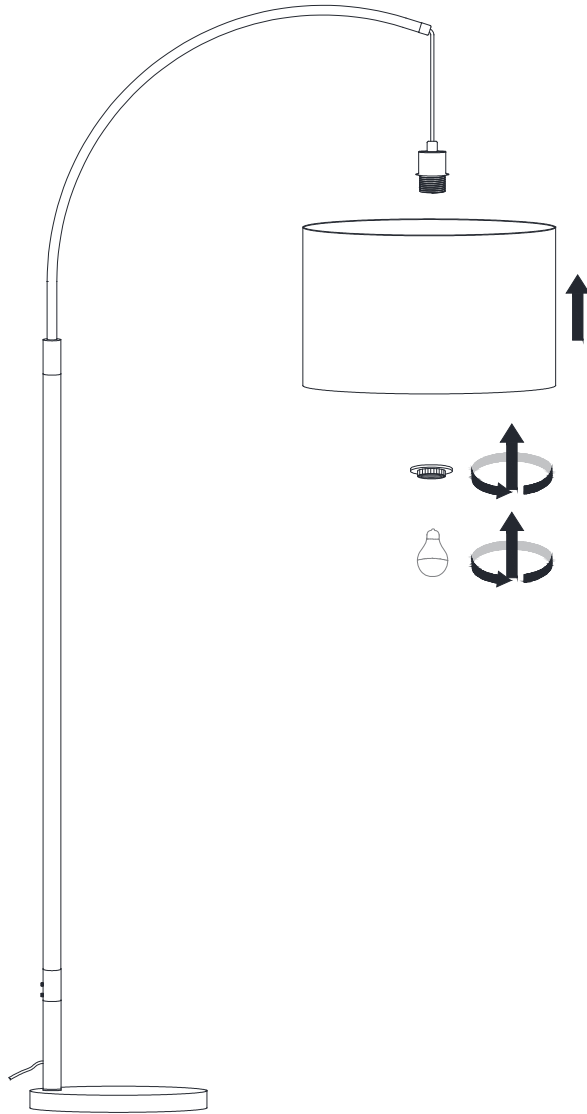

## KYLE

MADE Essentials Kyle Arc Overreach Floor Lamp

MADE Essentials - Kyle, lampadaire arqué

MADE Essentials Kyle staande booglamp

MADE Essentials Kyle Stehlampe

Lámpara de pie en arco Kyle de MADE Essentials

## External Cable: Type Z

**EN** - The external flexible cable or cord of this luminaire cannot be replaced; if the cord is damaged, the luminaire shall be destroyed.

**FR** - Le cordon d'alimentation et le câble extérieur de ce luminaire ne peuvent être remplacés. Si l'un de ces éléments est endommagé, le luminaire doit être détruit.

**NL** - De buitenste flexibele kabel of het koord van de lamp kunnen niet vervangen worden. Indien het koord beschadigd raakt, is de hele lamp aan vervanging toe.

**DE** - Das Anschlusskabel dieser Leuchte kann nicht ersetzt werden; wenn das Kabel beschädigt ist, muss die ganze Lampe entsorgt werden.

**ES** - El cable flexible externo o el cable de esta lámpara no se puede reemplazar; Si el cable está dañado, la lámpara debe ser destruida.

1

2

3

4

5

6