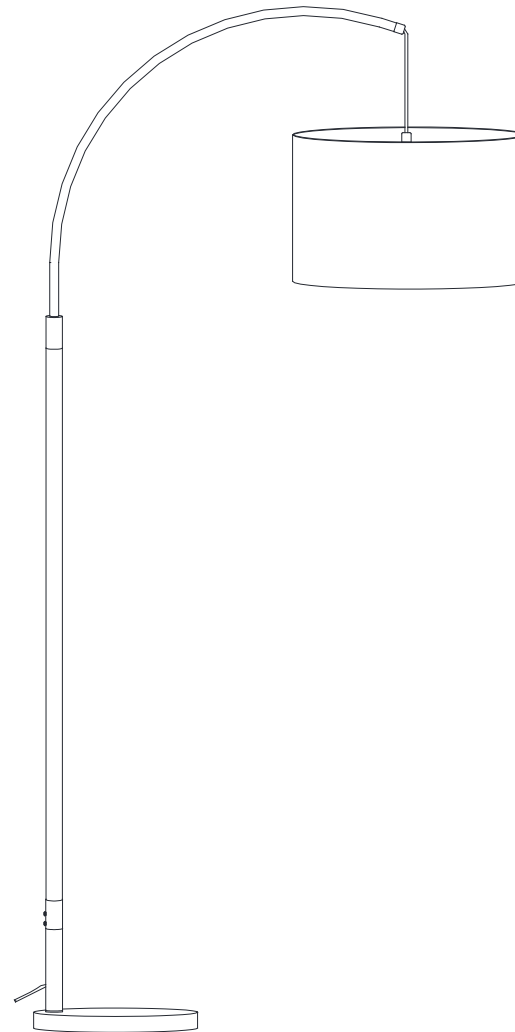

MADE⁺

KYLE

MADE Essentials Kyle Arc Overreach Floor Lamp

MADE Essentials - Kyle, lampadaire arqué

MADE Essentials Kyle staande booglamp

MADE Essentials Kyle Stehlampe

Lámpara de pie en arco Kyle de MADE Essentials

EN Indoor use only.

FR À réserver exclusivement à un usage intérieur.

NL Alleen binnen gebruiken.

DE Nur für den Innengebrauch.

ES Solo para uso interior.