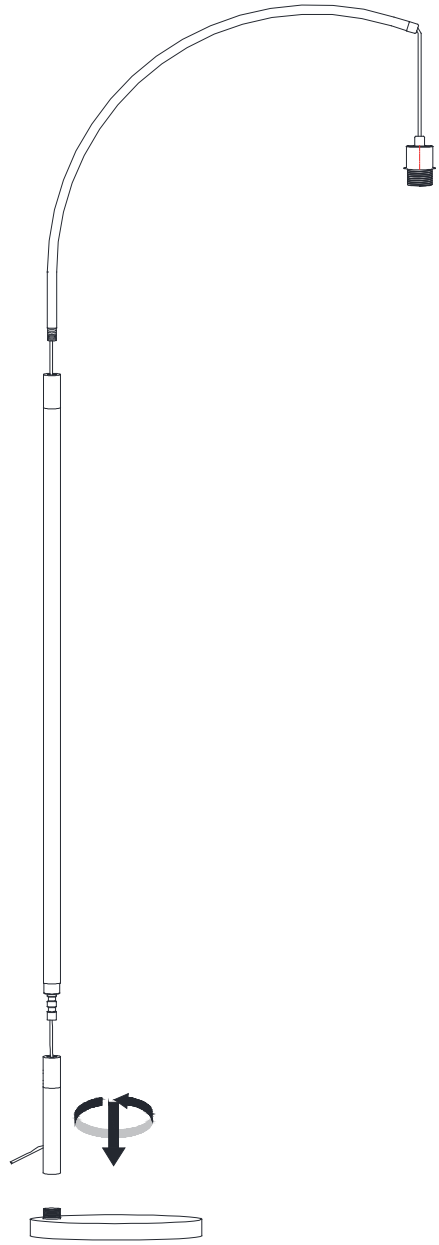

## KYLE

MADE Essentials Kyle Arc Overreach Floor Lamp

MADE Essentials - Kyle, lampadaire arqué

MADE Essentials Kyle staande booglamp

MADE Essentials Kyle Stehlampe

Lámpara de pie en arco Kyle de MADE Essentials

## External Cable: Type Z

**EN** - The external flexible cable or cord of this luminaire cannot be replaced; if the cord is damaged, the luminaire shall be destroyed.

**FR** - Le cordon d'alimentation et le câble extérieur de ce luminaire ne peuvent être remplacés. Si l'un de ces éléments est endommagé, le luminaire doit être détruit.

**NL** - De buitenste flexibele kabel of het koord van de lamp kunnen niet vervangen worden. Indien het koord beschadigd raakt, is de hele lamp aan vervanging toe.

**DE** - Das Anschlusskabel dieser Leuchte kann nicht ersetzt werden; wenn das Kabel beschädigt ist, muss die ganze Lampe entsorgt werden.

**ES** - El cable flexible externo o el cable de esta lámpara no se puede reemplazar; Si el cable está dañado, la lámpara debe ser destruida.

1

2

3

4

5

6