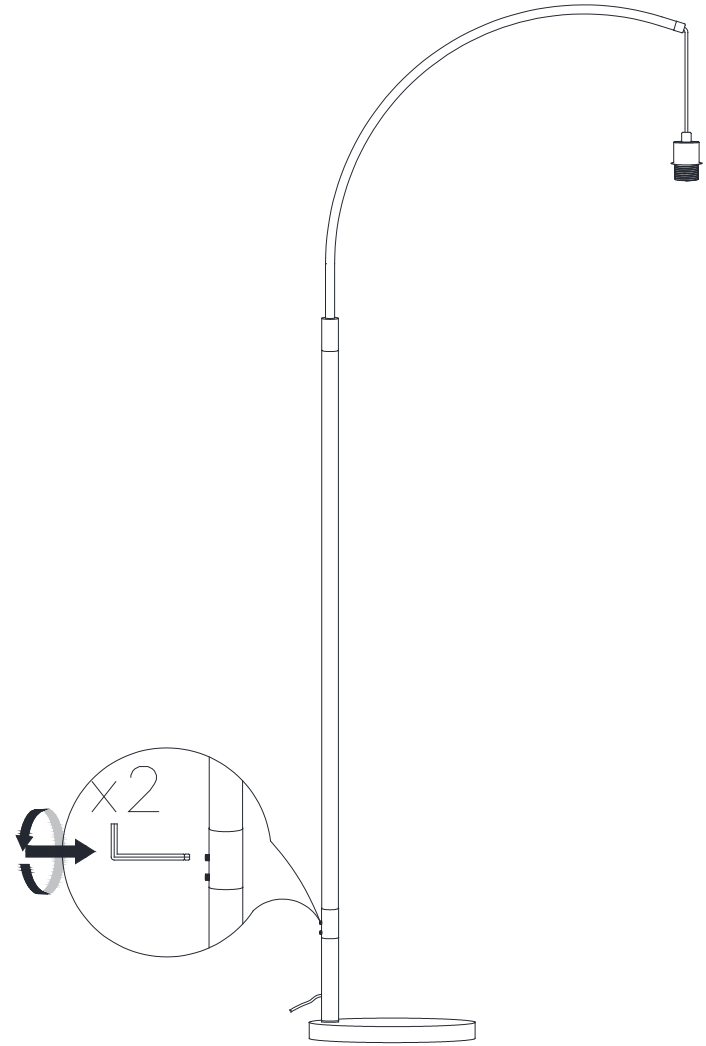

## KYLE

MADE Essentials Kyle Arc Overreach Floor Lamp

MADE Essentials - Kyle, lampadaire arqué

MADE Essentials Kyle staande booglamp

MADE Essentials Kyle Stehlampe

Lámpara de pie en arco Kyle de MADE Essentials

## External Cable: Type Z

**EN** - The external flexible cable or cord of this luminaire cannot be replaced; if the cord is damaged, the luminaire shall be destroyed.

**FR** - Le cordon d'alimentation et le câble extérieur de ce luminaire ne peuvent être remplacés. Si l'un de ces éléments est endommagé, le luminaire doit être détruit.

**NL** - De buitenste flexibele kabel of het koord van de lamp kunnen niet vervangen worden. Indien het koord beschadigd raakt, is de hele lamp aan vervanging toe.

**DE** - Das Anschlusskabel dieser Leuchte kann nicht ersetzt werden; wenn das Kabel beschädigt ist, muss die ganze Lampe entsorgt werden.

**ES** - El cable flexible externo o el cable de esta lámpara no se puede reemplazar; Si el cable está dañado, la lámpara debe ser destruida.

1

2

3

4

5

6