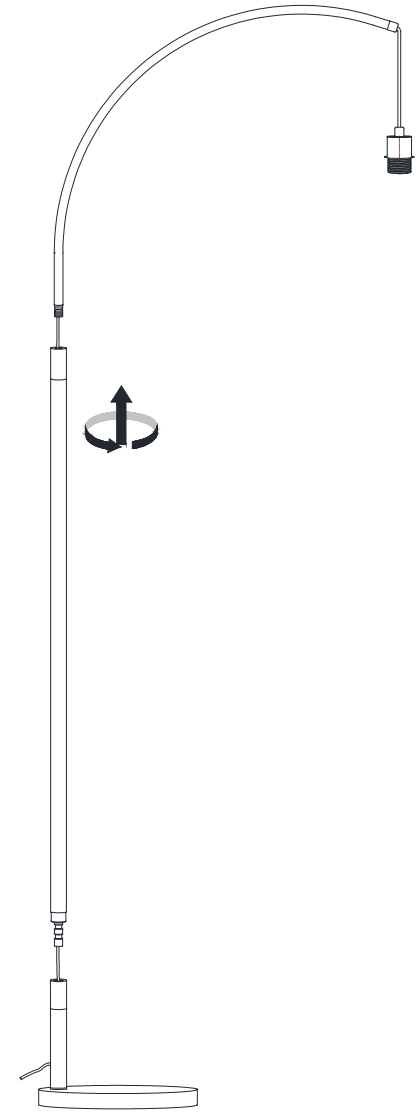

## KYLE

MADE Essentials Kyle Arc Overreach Floor Lamp

MADE Essentials - Kyle, lampadaire arqué

MADE Essentials Kyle staande booglamp

MADE Essentials Kyle Stehlampe

Lámpara de pie en arco Kyle de MADE Essentials

## External Cable: Type Z

**EN** - The external flexible cable or cord of this luminaire cannot be replaced; if the cord is damaged, the luminaire shall be destroyed.

**FR** - Le cordon d'alimentation et le câble extérieur de ce luminaire ne peuvent être remplacés. Si l'un de ces éléments est endommagé, le luminaire doit être détruit.

**NL** - De buitenste flexibele kabel of het koord van de lamp kunnen niet vervangen worden. Indien het koord beschadigd raakt, is de hele lamp aan vervanging toe.

**DE** - Das Anschlusskabel dieser Leuchte kann nicht ersetzt werden; wenn das Kabel beschädigt ist, muss die ganze Lampe entsorgt werden.

**ES** - El cable flexible externo o el cable de esta lámpara no se puede reemplazar; Si el cable está dañado, la lámpara debe ser destruida.

1

2

3

4

5

6