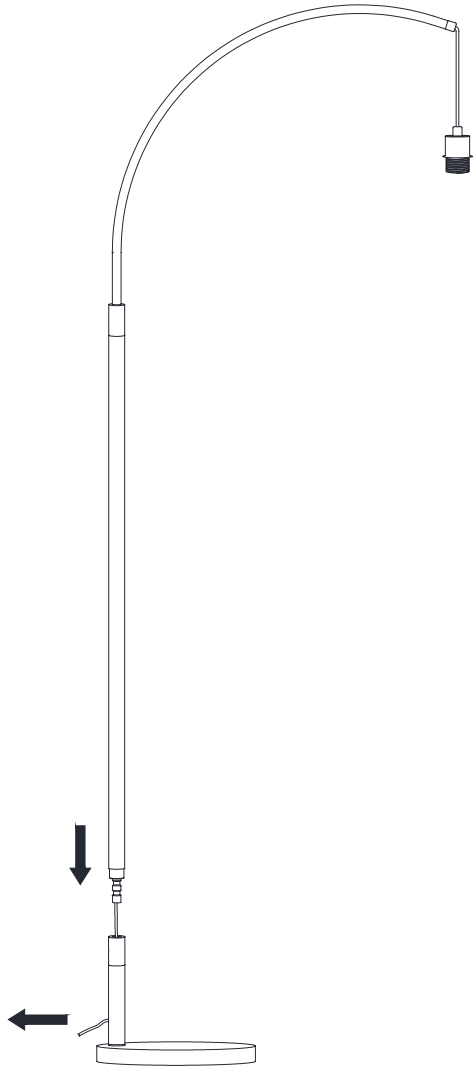

## KYLE

MADE Essentials Kyle Arc Overreach Floor Lamp

MADE Essentials - Kyle, lampadaire arqué

MADE Essentials Kyle staande booglamp

MADE Essentials Kyle Stehlampe

Lámpara de pie en arco Kyle de MADE Essentials

## External Cable: Type Z

**EN** - The external flexible cable or cord of this luminaire cannot be replaced; if the cord is damaged, the luminaire shall be destroyed.

**FR** - Le cordon d'alimentation et le câble extérieur de ce luminaire ne peuvent être remplacés. Si l'un de ces éléments est endommagé, le luminaire doit être détruit.

**NL** - De buitenste flexibele kabel of het koord van de lamp kunnen niet vervangen worden. Indien het koord beschadigd raakt, is de hele lamp aan vervanging toe.

**DE** - Das Anschlusskabel dieser Leuchte kann nicht ersetzt werden; wenn das Kabel beschädigt ist, muss die ganze Lampe entsorgt werden.

**ES** - El cable flexible externo o el cable de esta lámpara no se puede reemplazar; Si el cable está dañado, la lámpara debe ser destruida.

1

2

3

4

5

6