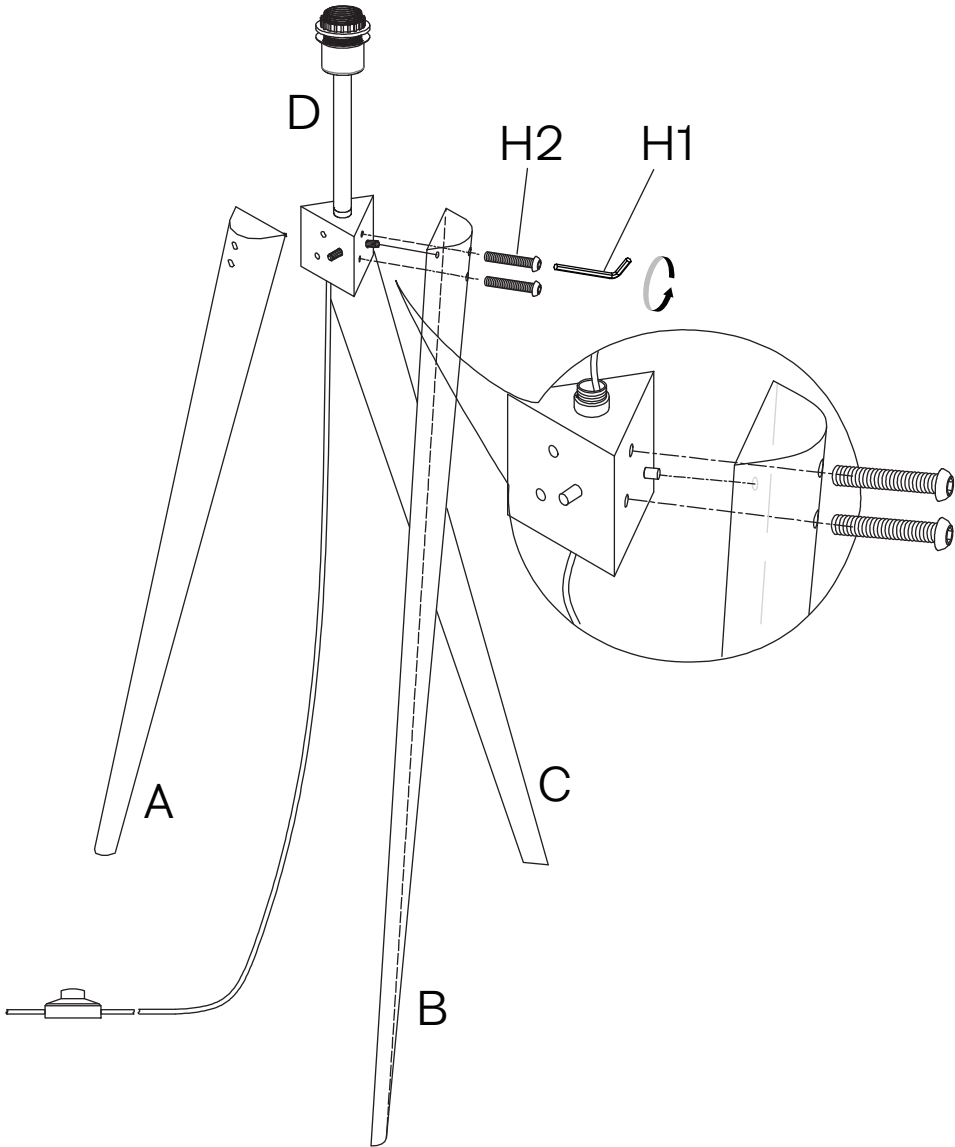

MADE⁺

MADISON

Madison Floor Lamp Base

Madison, base pour lampadaire

Madison staande lamp voetstuk

Madison Stehlampenfuß

Base de lámpara de pie Madison

EN Indoor use only.

FR - Le cordon d'alimentation et le câble extérieur de ce luminaire ne peuvent être remplacés. Si l'un de ces éléments est endommagé, le luminaire doit être détruit.

NL - De buitenste flexibele kabel of het koord van de lamp kunnen niet vervangen worden. Indien het koord beschadigd raakt, is de hele lamp aan vervanging toe.

DE - Das Anschlusskabel dieser Leuchte kann nicht ersetzt werden; wenn das Kabel beschädigt ist, muss die ganze Lampe entsorgt werden.

ES - El cable flexible externo o el cable de esta lámpara no se puede reemplazar; Si el cable está dañado, la lámpara debe ser destruida.

x 1

H1 x 1

(4mm)

H2 x 6

(M6 x 30mm)

1

2