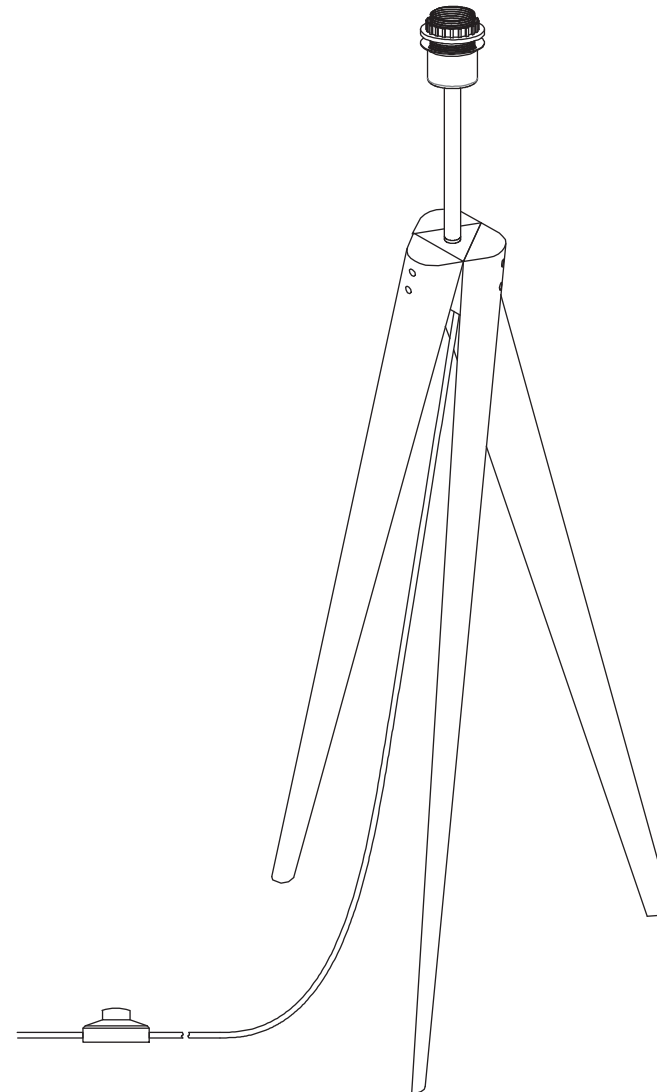

MADE⁺

MADISON

Madison Floor Lamp Base

Madison, base pour lampadaire

Madison staande lamp voetstuk

Madison Stehlampenfuß

Base de lámpara de pie Madison

EN Indoor use only.

FR À réserver exclusivement à un usage intérieur.

NL Alleen binnen gebruiken.

DE Nur für den Innengebrauch.

ES Solo para uso interior.

SAFETY DISCLAIMER

External Cable: Type Z

EN - The external flexible cable or cord of this luminaire cannot be replaced; if the cord is damaged, the luminaire shall be destroyed.

FR - Le cordon d'alimentation et le câble extérieur de ce luminaire ne peuvent être remplacés. Si l'un de ces éléments est endommagé, le luminaire doit être détruit.

NL - De buitenste flexibele kabel of het koord van de lamp kunnen niet vervangen worden. Indien het koord beschadigd raakt, is de hele lamp aan vervanging toe.

DE - Das Anschlusskabel dieser Leuchte kann nicht ersetzt werden; wenn das Kabel beschädigt ist, muss die ganze Lampe entsorgt werden.

ES - El cable flexible externo o el cable de esta lámpara no se puede reemplazar; Si el cable está dañado, la lámpara debe ser destruida.