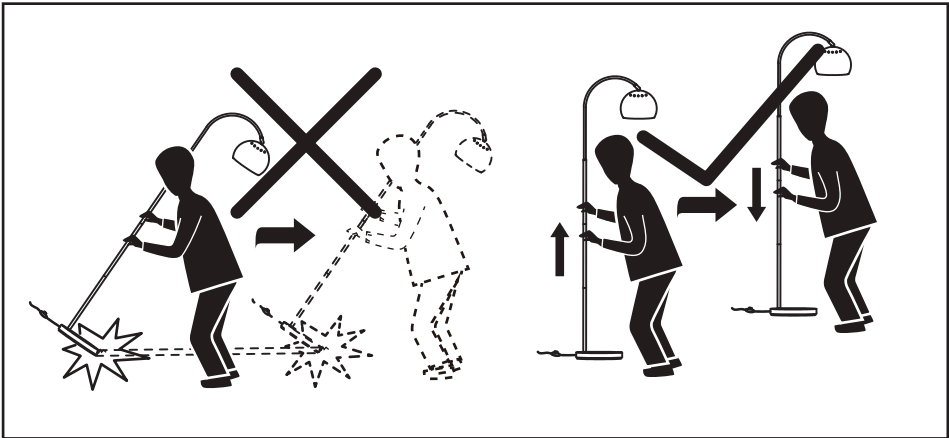

FR À réserver exclusivement à un usage intérieur.

NL Alleen binnen gebruiken.

DE Nur für den Innengebrauch.

ES Solo para uso interior.

SAFETY DISCLAIMER

External Cable: Type Z

EN - The external flexible cable or cord of this luminaire cannot be replaced; if the cord is damaged, the luminaire shall be destroyed.

FR - Le cordon d'alimentation et le câble extérieur de ce luminaire ne peuvent être remplacés. Si l'un de ces éléments est endommagé, le luminaire doit être détruit.

NL - De buitenste flexibele kabel of het koord van de lamp kunnen niet vervangen worden. Indien het koord beschadigd raakt, is de hele lamp aan vervanging toe.

DE - Das Anschlusskabel dieser Leuchte kann nicht ersetzt werden; wenn das Kabel beschädigt ist, muss die ganze Lampe entsorgt werden.

ES - El cable flexible externo o el cable de esta lámpara no se puede reemplazar; Si el cable está dañado, la lámpara debe ser destruida.