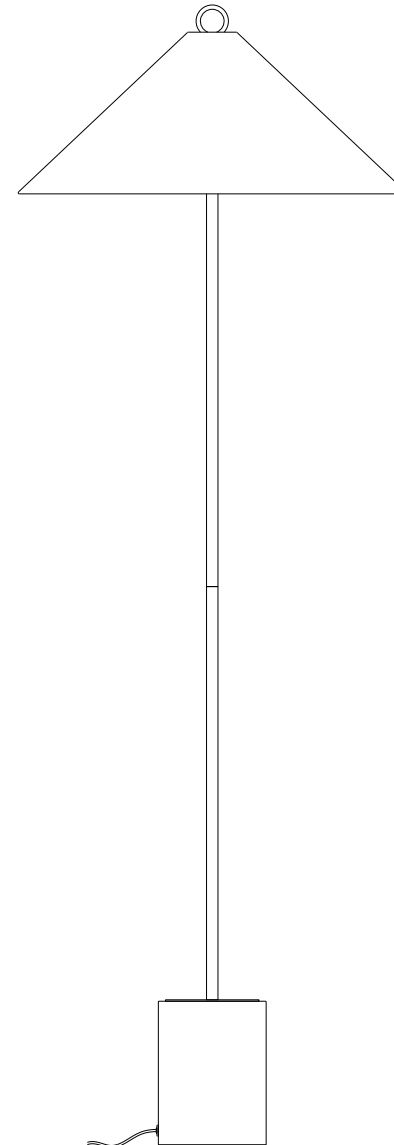

MADE[⊕]

NATALIE

Natalie Floor Lamp

Natalie, lampadaire

Natalie staande lamp

Natalie Stehlampe

Lámpara de pie Natalie

EN Indoor use only.

FR À réserver exclusivement à un usage intérieur.

NL Alleen binnen gebruiken.

DE Nur für den Innengebrauch.

ES Solo para uso interior.