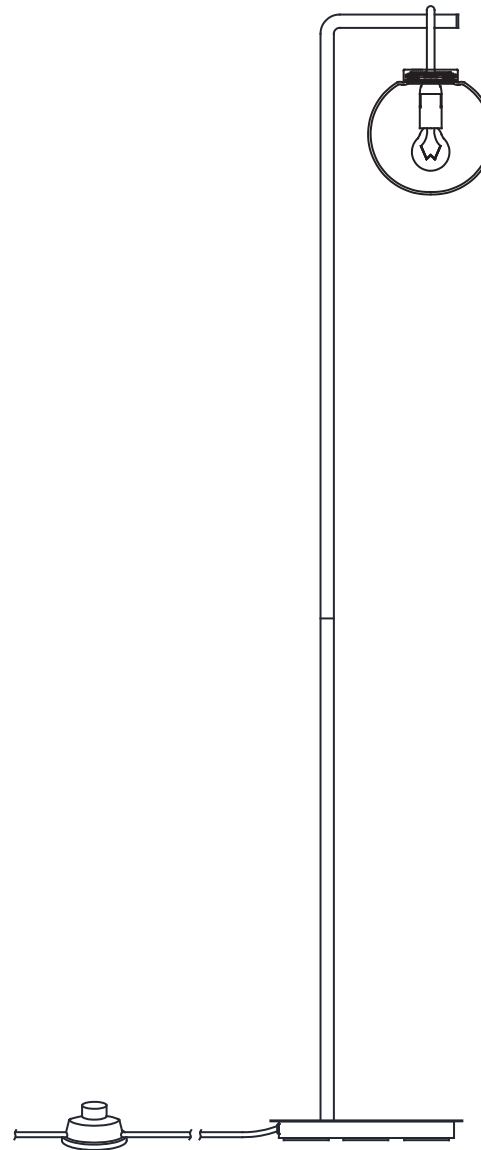

MADE[⊕]

NYRO

Nyro Floor Lamp

Nyro, lampadaire

Nyro staande lamp

Nyro Stehlampe

Lámpara de pie Nyro

EN Indoor use only.

FR À réserver exclusivement à un usage intérieur.

NL Alleen binnen gebruiken.

DE Nur für den Innengebrauch.

ES Solo para uso interior.