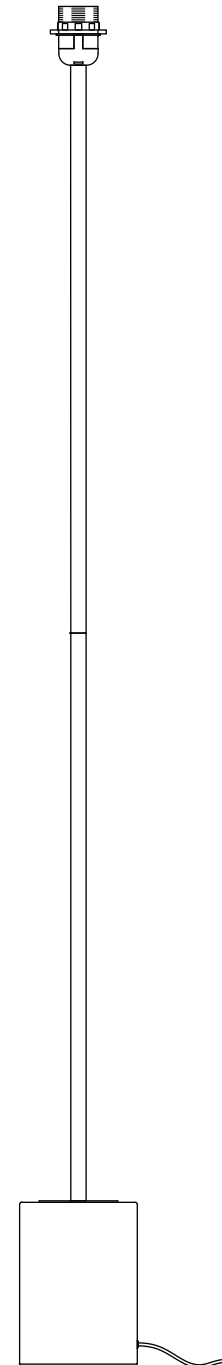

# MADE<sup>+</sup>

QASIM

Qasim Floor Lamp Base

Qasim, lampadaire

Qasim staande lamp Base

Qasim Stehlampe (ohne Schirm)

Base de lámpara de pie Qasim

**EN** Indoor use only.

**FR** À réserver exclusivement à un usage intérieur.

**NL** Alleen binnen gebruiken.

**DE** Nur für den Innengebrauch.

**ES** Solo para uso interior.

### External Cable: Type Z

EN - The external flexible cable or cord of this luminaire cannot be replaced; if the cord is damaged, the luminaire shall be destroyed.

FR - Le cordon d'alimentation et le câble extérieur de ce luminaire ne peuvent être remplacés. Si l'un de ces éléments est endommagé, le luminaire doit être détruit.

NL - De buitenste flexibele kabel of het koord van de lamp kunnen niet vervangen worden. Indien het koord beschadigd raakt, is de hele lamp aan vervanging toe.

DE - Das Anschlusskabel dieser Leuchte kann nicht ersetzt werden; wenn das Kabel beschädigt ist, muss die ganze Lampe entsorgt werden.