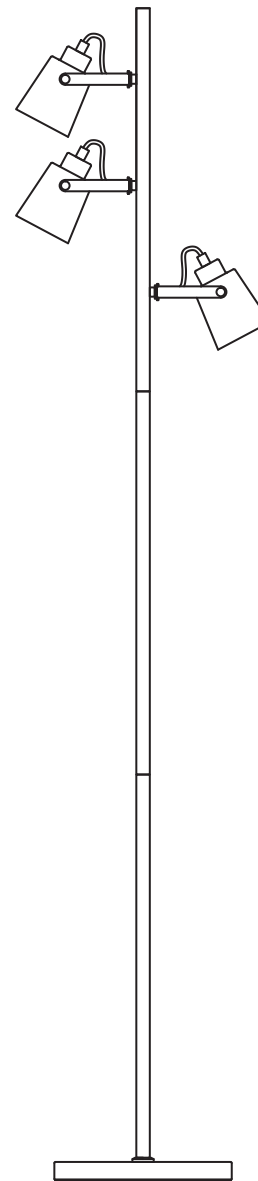

MADE⁺

SEPPO

Seppo Floor Lamp

Seppo, lampadaire

Seppo staande lamp

Seppo Stehlampe

Lámpara de pie Seppo

EN Indoor use only.

FR À réserver exclusivement à un usage intérieur.

NL Alleen binnen gebruiken.

DE Nur für den Innengebrauch.

ES Solo para uso interior.