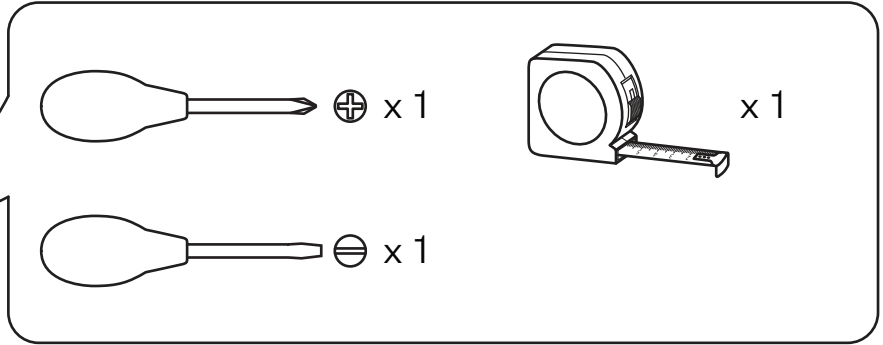

H1 x 1

(2.4#)

H2 x 1

(14#-17#)