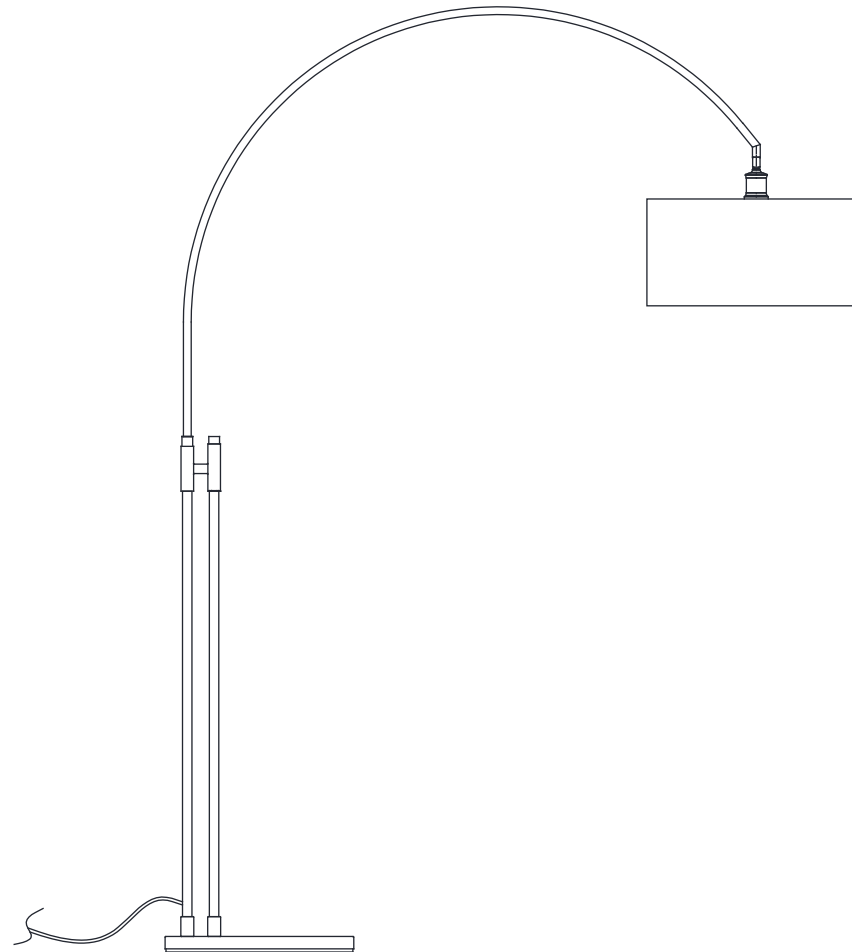

MADE[⊕]

TEO

Teo Overreach Floor Lamp

Teo, lampadaire arqué

Teo staande booglamp

Teo Stehlampe

Lámpara de pie en arco Teo

EN Indoor use only.

FR À réserver exclusivement à un usage intérieur.

NL Alleen binnen gebruiken.

DE Nur für den Innengebrauch.

ES Solo para uso interior.

SAFETY DISCLAIMER

External Cable: Type Z

EN - The external flexible cable or cord of this luminaire cannot be replaced; if the cord is damaged, the luminaire shall be destroyed.
FR - Le cordon d'alimentation et le câble extérieur de ce luminaire ne peuvent être remplacés. Si l'un de ces éléments est endommagé, le luminaire doit être détruit.
NL - De buitenste flexibele kabel of het koord van de lamp kunnen niet vervangen worden. Indien het koord beschadigd raakt, is de hele lamp aan vervanging toe.
DE - Das Anschlusskabel dieser Leuchte kann nicht ersetzt werden; wenn das Kabel beschädigt ist, muss die ganze Lampe entsorgt werden.
ES - El cable flexible externo o el cable de esta lámpara no se puede reemplazar; Si el cable está dañado, la lámpara debe ser destruida.

H1 x 1 (Ø16 x 80mm)

H2 x 1 (Ø6 x 105mm)

1

2

3