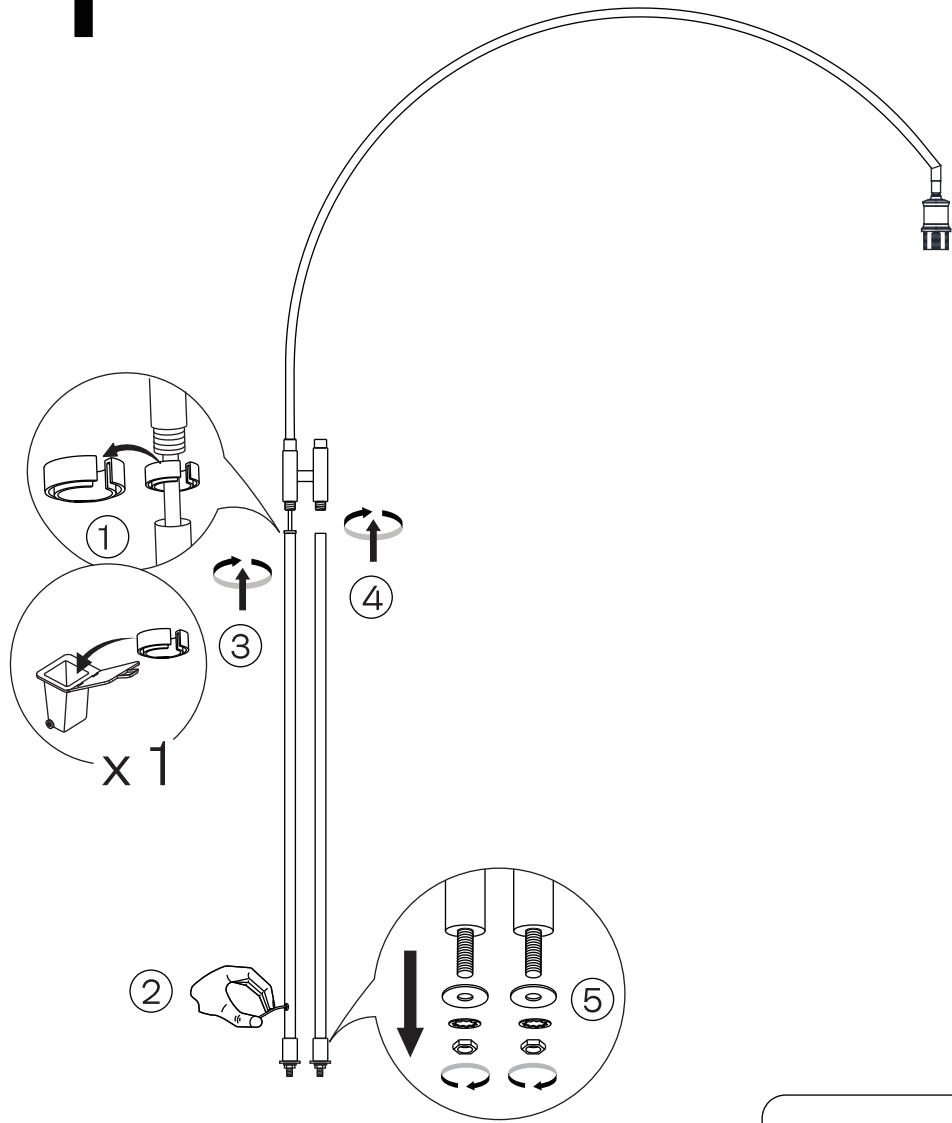

MADE[⊕]

TEO

Teo Overreach Floor Lamp

Teo, lampadaire arqué

Teo staande booglamp

Teo Stehlampe

Lámpara de pie en arco Teo

EN Indoor use only.

FR À réserver exclusivement à un usage intérieur.

NL Alleen binnen gebruiken.

DE Nur für den Innengebrauch.

ES Solo para uso interior.

SAFETY DISCLAIMER

External Cable: Type Z

EN - The external flexible cable or cord of this luminaire cannot be replaced; if the cord is damaged, the luminaire shall be destroyed.
FR - Le cordon d'alimentation et le câble extérieur de ce luminaire ne peuvent être remplacés. Si l'un de ces éléments est endommagé, le luminaire doit être détruit.
NL - De buitenste flexibele kabel of het koord van de lamp kunnen niet vervangen worden. Indien het koord beschadigd raakt, is de hele lamp aan vervanging toe.
DE - Das Anschlusskabel dieser Leuchte kann nicht ersetzt werden; wenn das Kabel beschädigt ist, muss die ganze Lampe entsorgt werden.
ES - El cable flexible externo o el cable de esta lámpara no se puede reemplazar; Si el cable está dañado, la lámpara debe ser destruida.

H1 x 1 (Ø16 x 80mm)

H2 x 1 (Ø6 x 105mm)

1

2

3