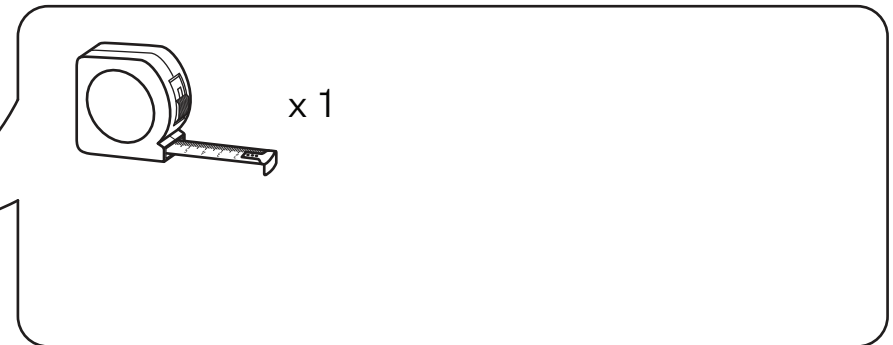

FR À réserver exclusivement à un usage intérieur.

NL Alleen binnen gebruiken.

DE Nur für den Innengebrauch.

ES Solo para uso interior.

SAFETY DISCLAIMER

External Cable: Type Z

EN - The external flexible cable or cord of this luminaire cannot be replaced; if the cord is damaged, the luminaire shall be destroyed.
FR - Le cordon d'alimentation et le câble extérieur de ce luminaire ne peuvent être remplacés. Si l'un de ces éléments est endommagé, le luminaire doit être détruit.
NL - De buitenste flexibele kabel of het koord van de lamp kunnen niet vervangen worden. Indien het koord beschadigd raakt, is de hele lamp aan vervanging toe.
DE - Das Anschlusskabel dieser Leuchte kann nicht ersetzt werden; wenn das Kabel beschädigt ist, muss die ganze Lampe entsorgt werden.
ES - El cable flexible externo o el cable de esta lámpara no se puede reemplazar; Si el cable está dañado, la lámpara debe ser destruida.

H1 x 1 (Ø16 x 80mm)

H2 x 1 (Ø6 x 105mm)

1

2

3