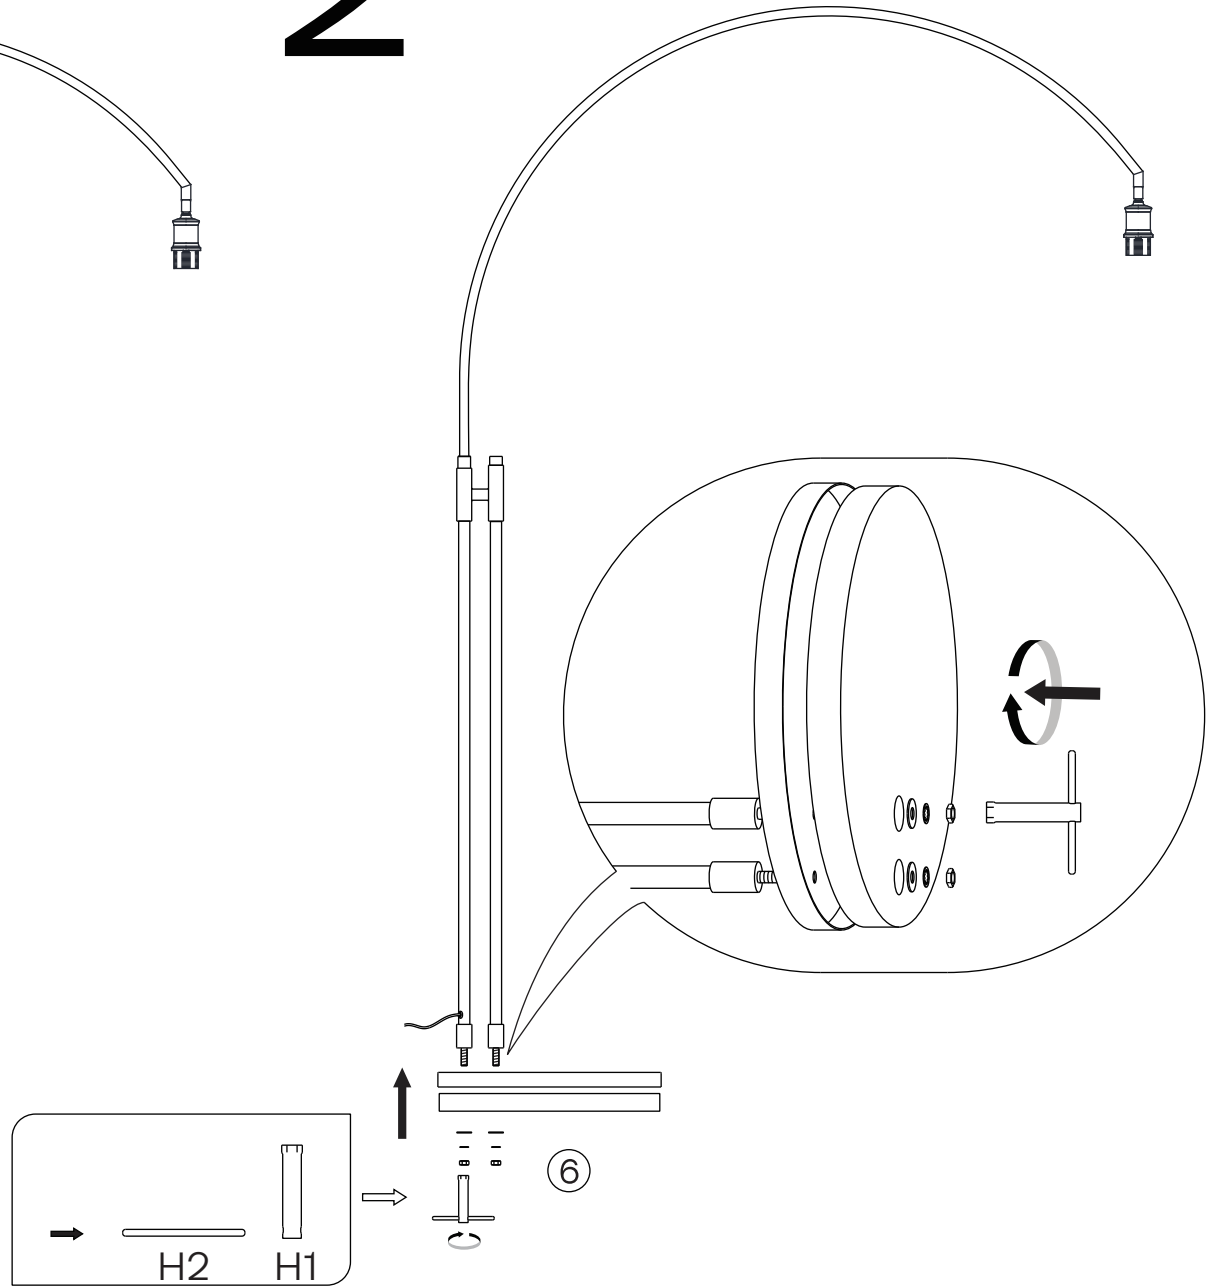

FR À réserver exclusivement à un usage intérieur.

NL Alleen binnen gebruiken.

DE Nur für den Innengebrauch.

ES Solo para uso interior.

SAFETY DISCLAIMER

External Cable: Type Z

EN - The external flexible cable or cord of this luminaire cannot be replaced; if the cord is damaged, the luminaire shall be destroyed.
FR - Le cordon d'alimentation et le câble extérieur de ce luminaire ne peuvent être remplacés. Si l'un de ces éléments est endommagé, le luminaire doit être détruit.
NL - De buitenste flexibele kabel of het koord van de lamp kunnen niet vervangen worden. Indien het koord beschadigd raakt, is de hele lamp aan vervanging toe.
DE - Das Anschlusskabel dieser Leuchte kann nicht ersetzt werden; wenn das Kabel beschädigt ist, muss die ganze Lampe entsorgt werden.
ES - El cable flexible externo o el cable de esta lámpara no se puede reemplazar; Si el cable está dañado, la lámpara debe ser destruida.

H1 x 1 (Ø16 x 80mm)

H2 x 1 (Ø6 x 105mm)

1

2

3