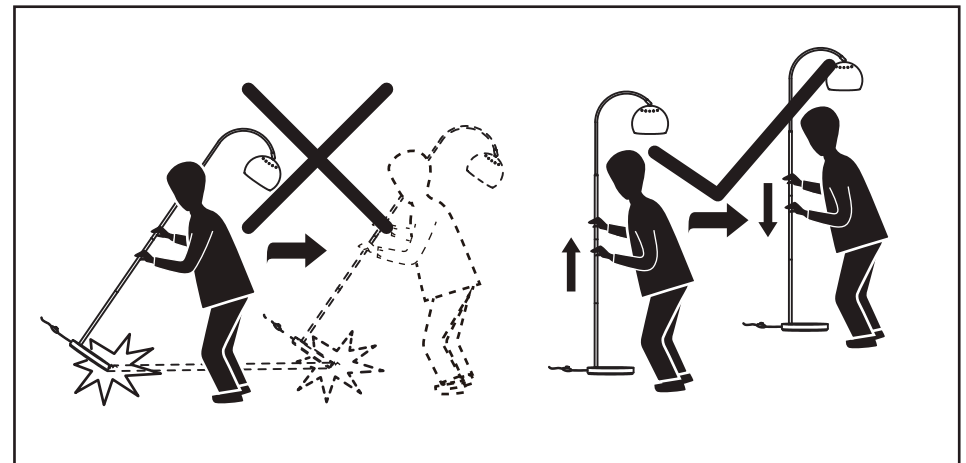

H1 x 1 (Ø16 x 80mm)

H2 x 1 (Ø6 x 105mm)