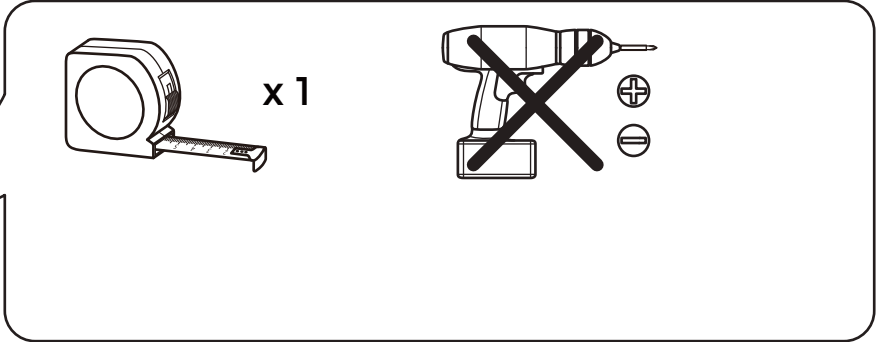

kinderen jonger dan 14 jaar.

Belangrijk:

1. Lampje niet inbegrepen.

DEUTSCH

Sicherheit:

1. Nur für den Innengebrauch.
2. Das Anschlusskabel dieser Leuchte kann nicht ersetzt werden; wenn das Kabel beschädigt ist, muss die ganze Lampe entsorgt werden.
3. Vor dem Einlegen oder Auswechseln der Glühlampe(n), stellen Sie sicher, dass die Lampe nicht an den Strom angeschlossen und abgekühlt ist.
4. Setzen Sie nie eine Glühbirne von mehr Leistung als empfohlen ein.
5. Das Produkt ist nicht für Kinder unter 14 Jahren geeignet.

Hinweis:

1. Lampe ist nicht enthalten.

1