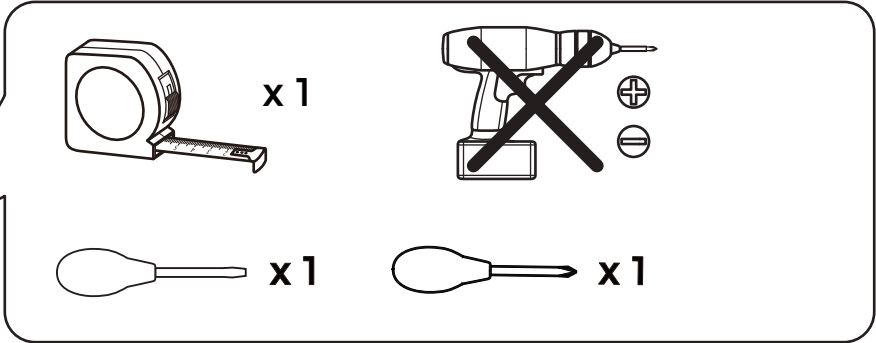

MADE⁺

WEAVER
Weaver Arc Overreach Floor
Lamp
Weaver, lampadaire arqué
Weaver booglamp
Weaver Bogenlampe

SAFETY DISCLAIMER

E27 1 X MAX 6W 
E27 1 X MAX 11W 
E27 1 X MAX 28W 
220-240V~50HZ

ENGLISH

Safety:

1. Indoor use only.
2. The external flexible cable or cord of this luminaire cannot be replaced; if the cord is damaged, the luminaire shall be destroyed.
3. Before inserting or replacing the bulb(s), make sure that the light is unplugged and has cooled down.
4. Never fit a bulb of greater wattage than recommended.
5. This product is not suitable for children under 14 years of age.

kinderen jonger dan 14 jaar.

Belangrijk:

1. Lampje niet inbegrepen.

DEUTSCH

Sicherheit:

1. Nur für den Innengebrauch.
2. Das Anschlusskabel dieser Leuchte kann nicht ersetzt werden; wenn das Kabel beschädigt ist, muss die ganze Lampe entsorgt werden.
3. Vor dem Einlegen oder Auswechseln der Glühlampe(n), stellen Sie sicher, dass die Lampe nicht an den Strom angeschlossen und abgekühlt ist.
4. Setzen Sie nie eine Glühbirne von mehr Leistung als empfohlen ein.
5. Das Produkt ist nicht für Kinder unter 14 Jahren geeignet.

Hinweis:

1. Lampe ist nicht enthalten.

1