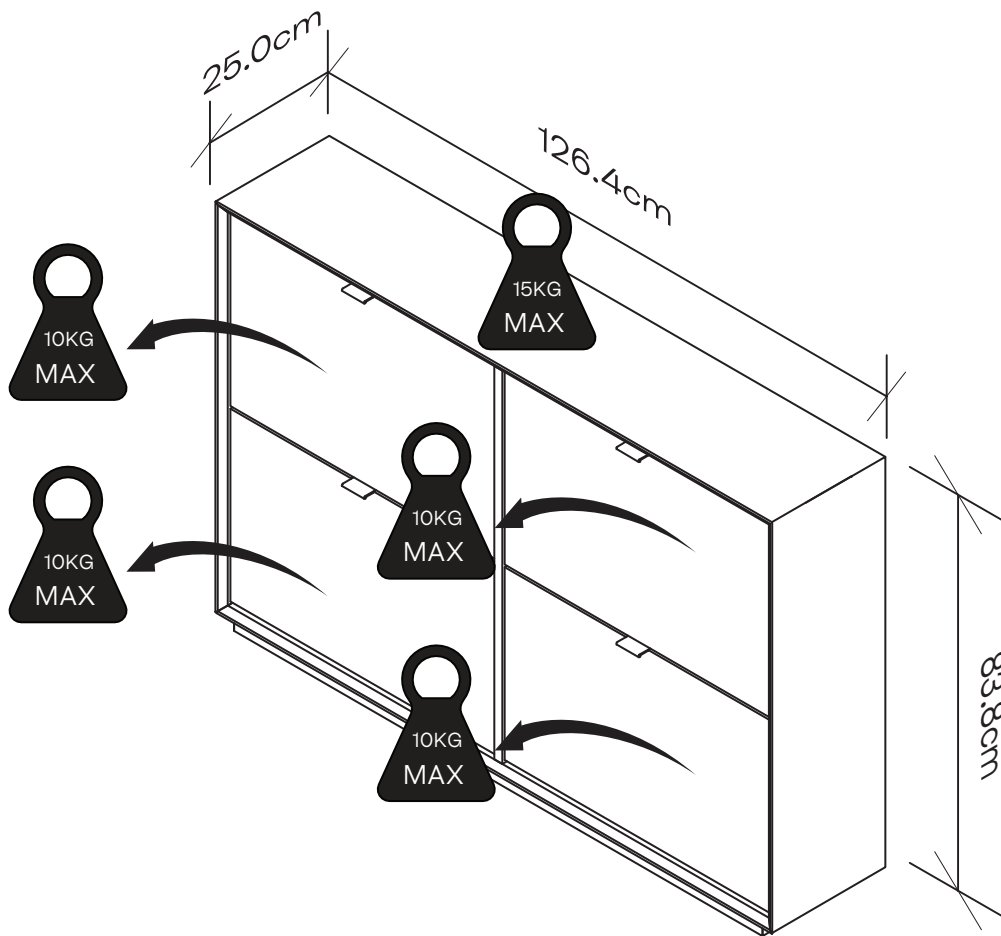

**ES** Las recomendaciones para el uso continuado de este producto figuran en la última página de estas instrucciones. Por favor, consérvalas para futuras consultas.

H1 x 2 	H4 x 4  M4x40	
H2 x 2 	H5 x 1  4x95	
H3 x 4  M4x40	H6 x 2  M6 x 10	

# 2

GB

- A safety strap / bracket is included with this item. Please ensure the strap / bracket is attached to the product and the wall to ensure it remains stable at all times during use.

- The unit must only be used on a level floor.