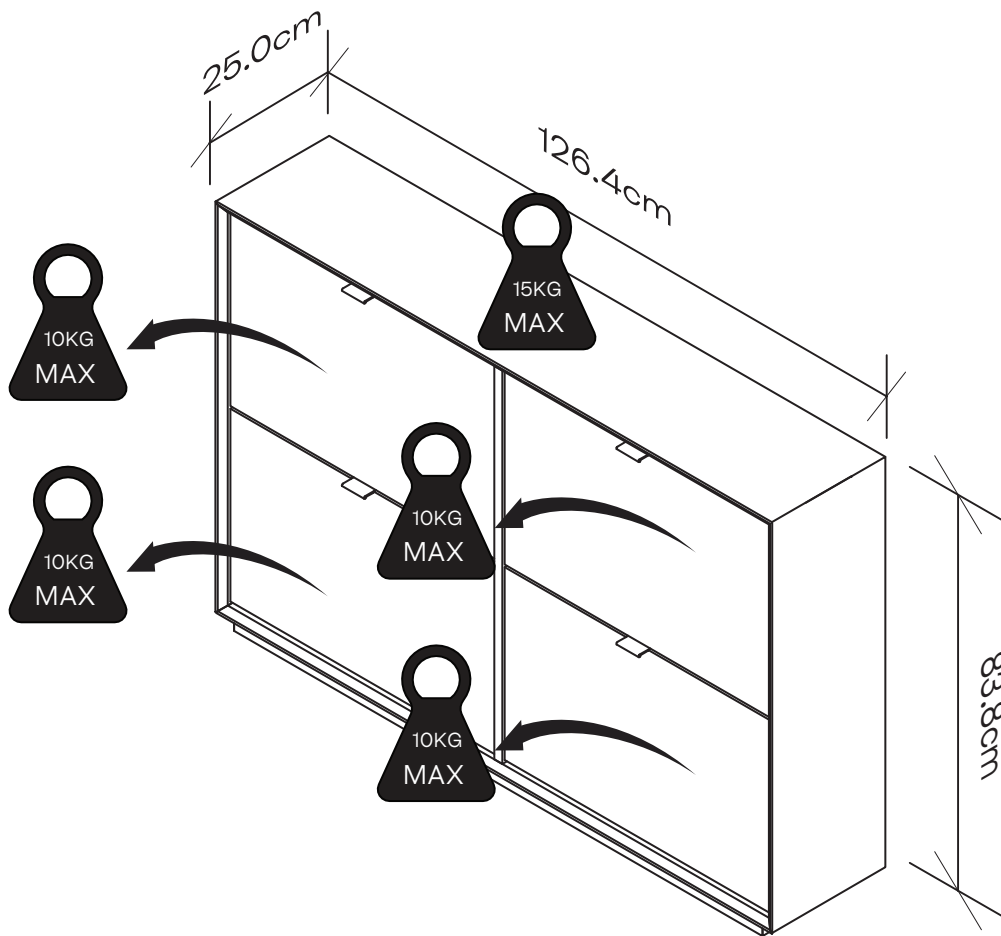

**ES** Las recomendaciones para el uso continuado de este producto figuran en la última página de estas instrucciones. Por favor, consévalas para futuras consultas.

H1 x 2 	H4 x 4  M4x40	
H2 x 2 	H5 x 1  4x95	
H3 x 4  M4x40	H6 x 2  M6 x 10	

# 2

GB

- A safety strap / bracket is included with this item. Please ensure the strap / bracket is attached to the product and the wall to ensure it remains stable at all times during use.

- The unit must only be used on a level floor.