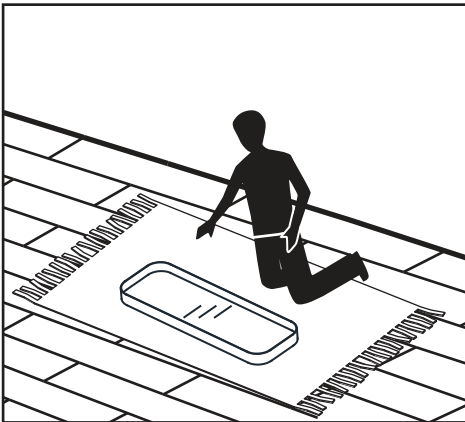

MADE⁺

MADE

Made Essentials Moss 21 Bottle
Wine Rack

GB Recommendations for the continual safe use of this product are stated on the final page of these instructions. Please retain for future reference.

FR Les conseils d'utilisation de ce produit sont indiqués sur la dernière page de ces instructions. Veuillez les conserver pour vous y référer si besoin.

NL Aanwijzingen voor veilig gebruik van dit meubel worden toegelicht op de laatste pagina van deze instructies. Bewaar deze folder goed.

DE Auf der letzten Seite dieser Anleitung findest du Hinweise für eine langfristig sichere Anwendung dieses Produktes. Bitte bewahre sie gut auf.