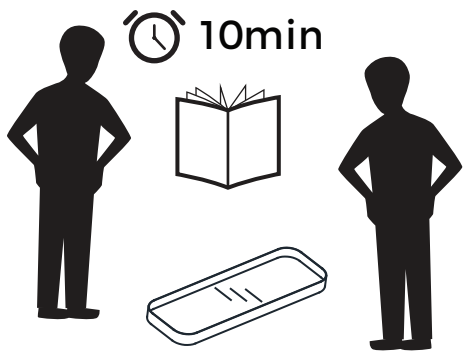

MADE⁺

MADE

Made Essentials Moss 21 Bottle
Wine Rack

GB Recommendations for the continual safe use of this product are stated on the final page of these instructions. Please retain for future reference.

FR Les conseils d'utilisation de ce produit sont indiqués sur la dernière page de ces instructions. Veuillez les conserver pour vous y référer si besoin.

NL Aanwijzingen voor veilig gebruik van dit meubel worden toegelicht op de laatste pagina van deze instructies. Bewaar deze folder goed.

DE Auf der letzten Seite dieser Anleitung findest du Hinweise für eine langfristig sichere Anwendung dieses Produktes. Bitte bewahre sie gut auf.