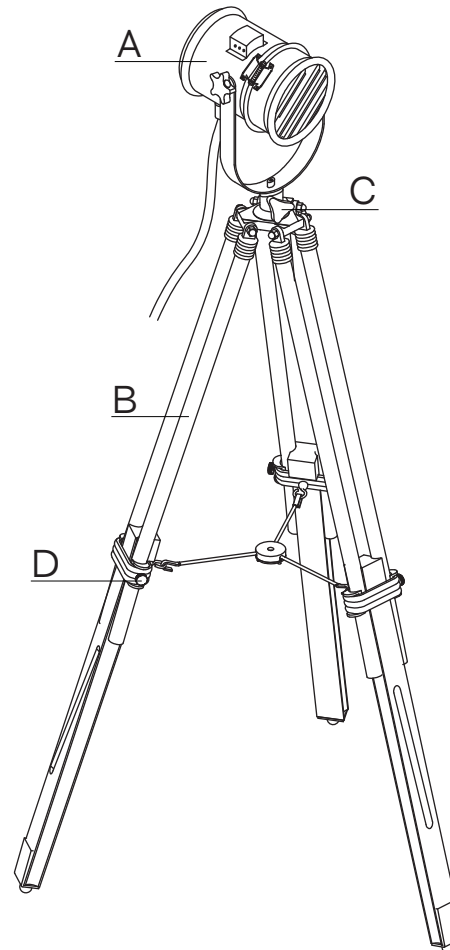

MADE⁺

ALFRED

Alfred Tripod Floor Lamp

Alfred, lampadaire spot tripode

Alfred Vloerlamp met Statief

Alfred Dreifuss Stehlampe

Lampada da terra Alfred

EN Indoor use only.

FR À réserver exclusivement à un usage intérieur.

NL Alleen binnen gebruiken.

DE Nur für den Innengebrauch.

ES Solo para uso interior.