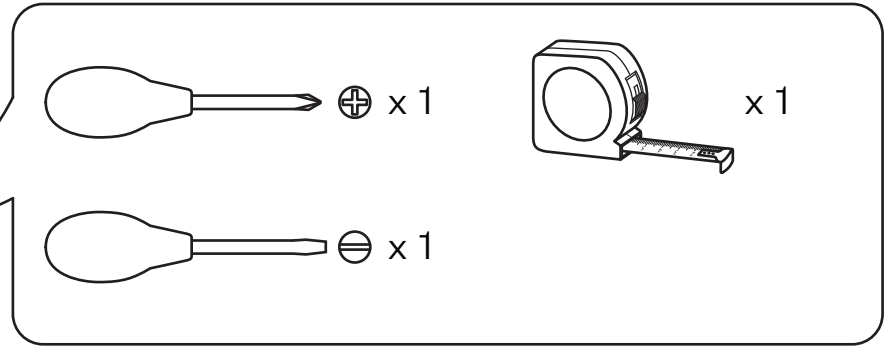

H1 x 1

H4 x 1

H2 x 3

H3 x 1