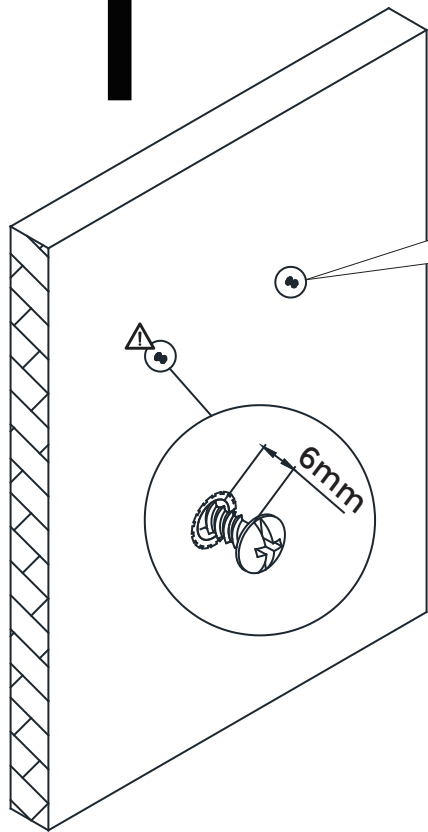

MADE⁺

ALANA

Alana Large Rectangle 70 x 100cm Mirror

Alana, grand miroir rectangulaire 70 x 100 cm

Alana extra grote staande spiegel, 70 x 100 cm

Alana Spiegel (70 x 100 cm)

GB Recommendations for the continual safe use of this product are stated on the final page of these instructions. Please retain for future reference.

doen bij een bouwmarkt bij jou in de buurt.

DEUTSCH

Aufgrund der vielen Arten von Wänden, können wir Ihnen leider nicht die richtigen Zubehöerteile für dieses Produkt liefern. Finden Sie heraus, was Sie für eine Wand haben und fragen Sie im Baumarkt nach den entsprechenden Armaturen, um es anzubringen.

- GB** Wall fixings not included.
- FR** Attaches murales non incluses.
- NL** Exclusief bevestigingsaccessoires.
- DE** Schrauben zur Wandhalterung nicht enthalten.

H1 x 1

1

2