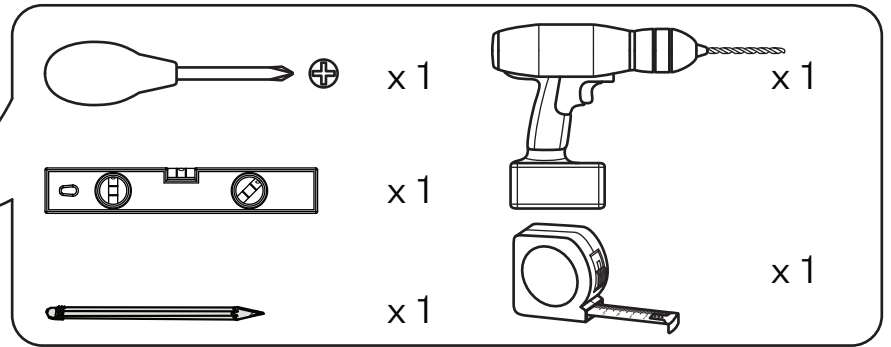

H1 x 1 (70 x 20)	H3 x 2 (L30)	
H2 x 2 (L40)