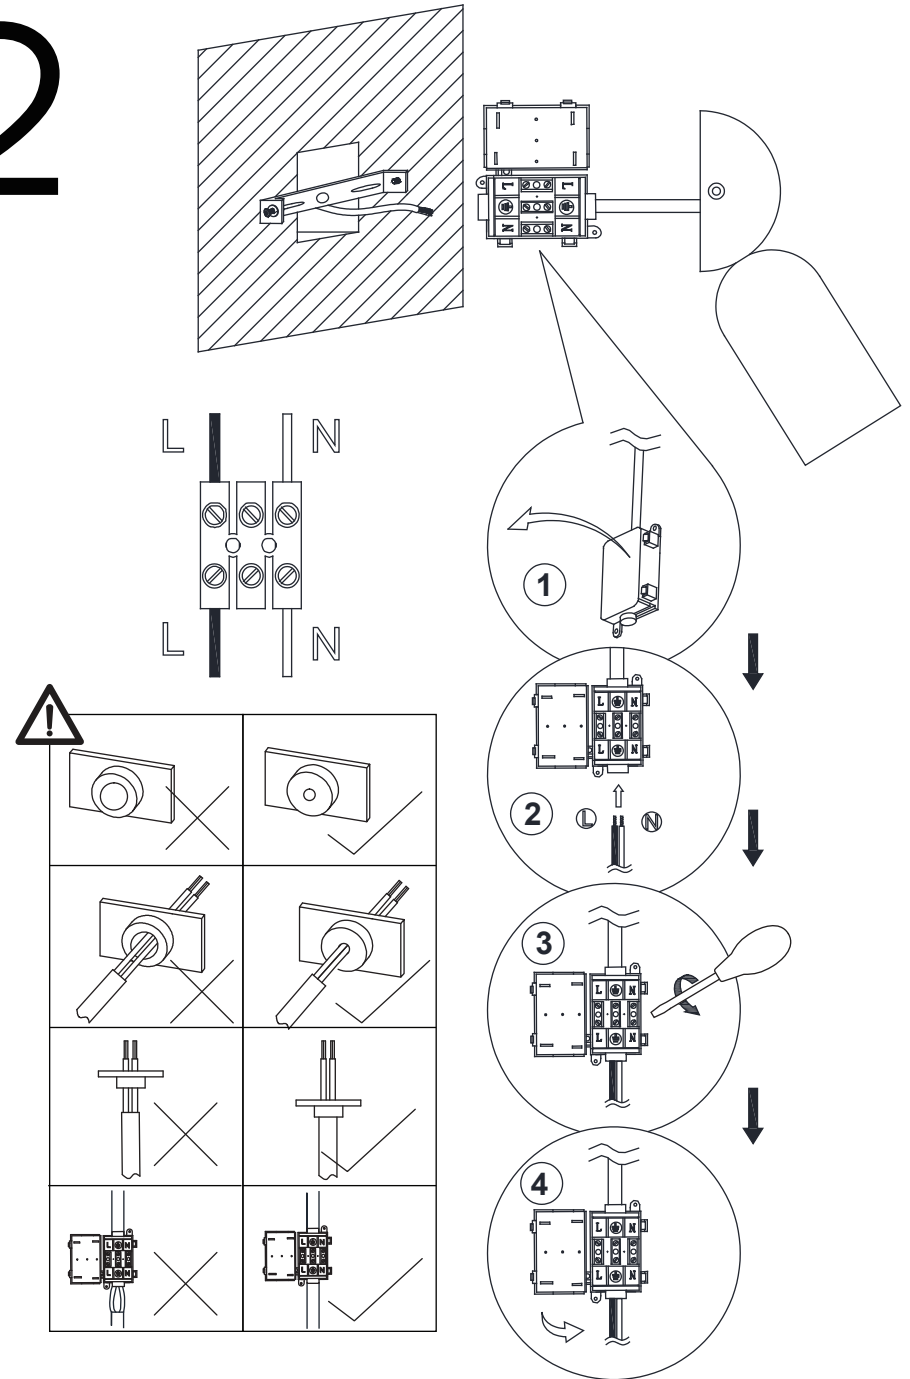

ES - La fuente de luz de esta lámpara no es reemplazable; Cuando la fuente de luz llegue al final de su vida útil, se reemplazará toda la lámpara.

H1 x 2 (Ø8 x 38mm)

H2 x 2 (M4 x 38mm)

1

2

3

4