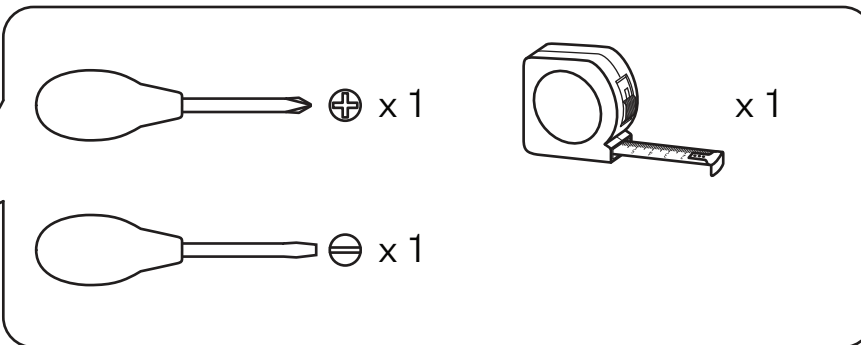

LED Light Source: Non-replaceable

EN - The light source of this luminaire is not replaceable; when the light source reaches its end of life the whole luminaire shall be replaced.

FR - La source lumineuse de ce luminaire n'est pas remplaçable. Lorsque la source lumineuse est en fin de vie, le luminaire doit être remplacé.

ES - La fuente de luz de esta lámpara no es reemplazable; Cuando la fuente de luz llegue al final de su vida útil, se reemplazará toda la lámpara.

H1 x 2 (Ø8 x 38mm)

H2 x 2 (M4 x 38mm)

1

2

3

4