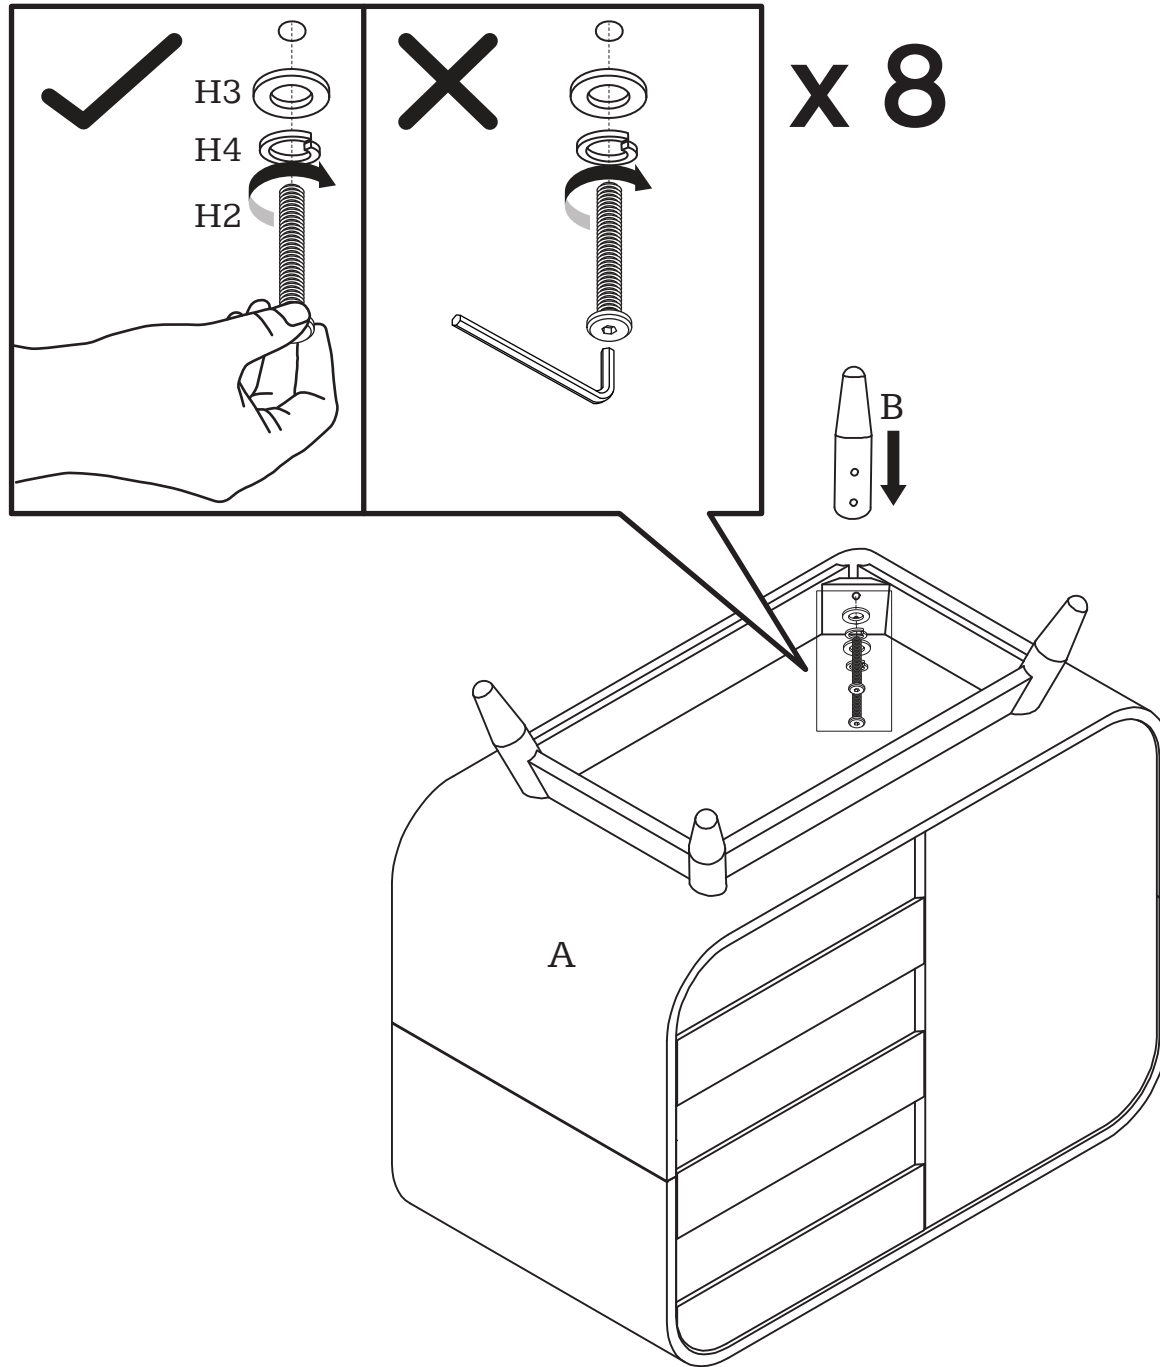

MADE[⊕]

Esme
Esme Compact Sideboard
Esme, buffet compacte
Mini Credenza Esme
Esme compact dressoir
Esme kleines Sideboard

- H1 x 1
 (4)
- H2 x 8
 (M6 x 60)
- H3 x 8
 (M6 x ϕ 19 x 1.5)
- H4 x 8
 (M6)

1

2