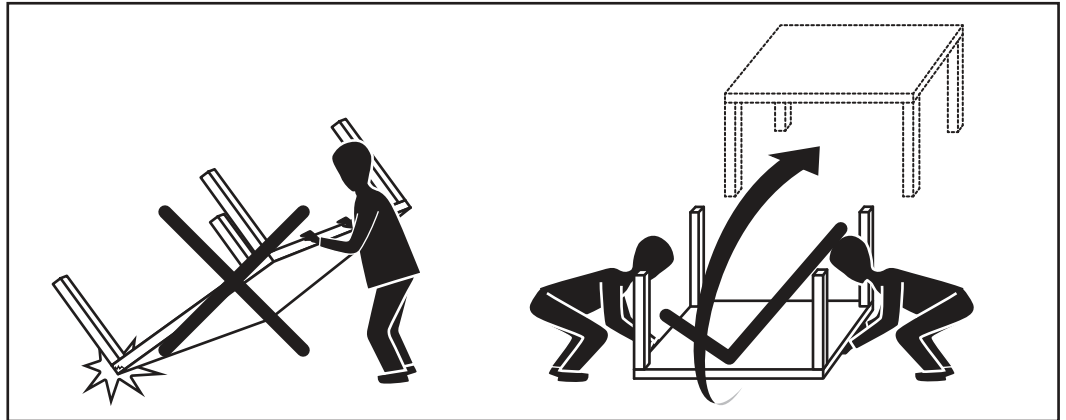

MADE⁺

COPA

Copa Outdoor Lounge Set

Copa, set lounge

Copa loungeset voor buiten

Copa Outdoor Lounge-Set

GB Recommendations for the continual safe use of this product are stated on the final page of these instructions. Please retain for future reference.

Bewaar deze folder goed.

DE Auf der letzten Seite dieser Anleitung findest du Hinweise für eine langfristig sichere Anwendung dieses Produktes. Bitte bewahre sie gut auf.

H1 x 1  (5#)		
H2 x 12  (M8 x 20mm)		
H3 x 12  (ø8 x ø16 x T1.0mm)		
H4 x 12  (ø8 x ø12 x T1.5mm)		