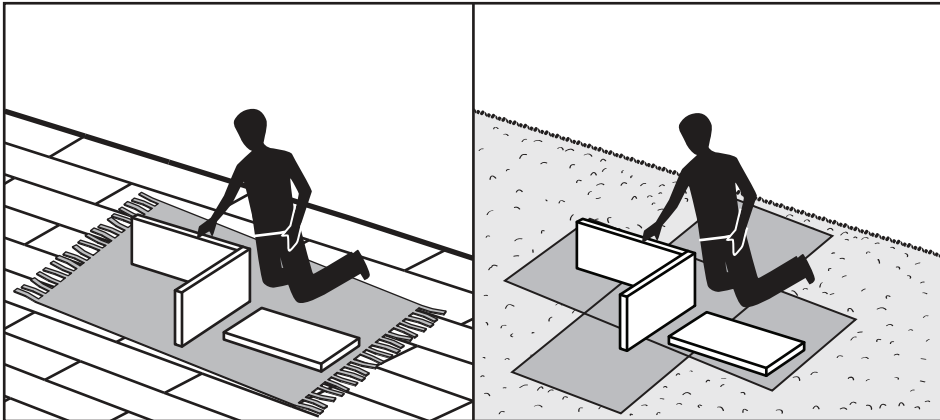

MADE⁺

COPA

Copa Outdoor Lounge Set

Copa, set lounge

Copa loungeset voor buiten

Copa Outdoor Lounge-Set

GB Recommendations for the continual safe use of this product are stated on the final page of these instructions. Please retain for future reference.

Bewaar deze folder goed.

DE Auf der letzten Seite dieser Anleitung findest du Hinweise für eine langfristig sichere Anwendung dieses Produktes. Bitte bewahre sie gut auf.

H1 x 1  (5#)		
H2 x 12  (M8 x 20mm)		
H3 x 12  (ø8 x ø16 x T1.0mm)		
H4 x 12  (ø8 x ø12 x T1.5mm)		