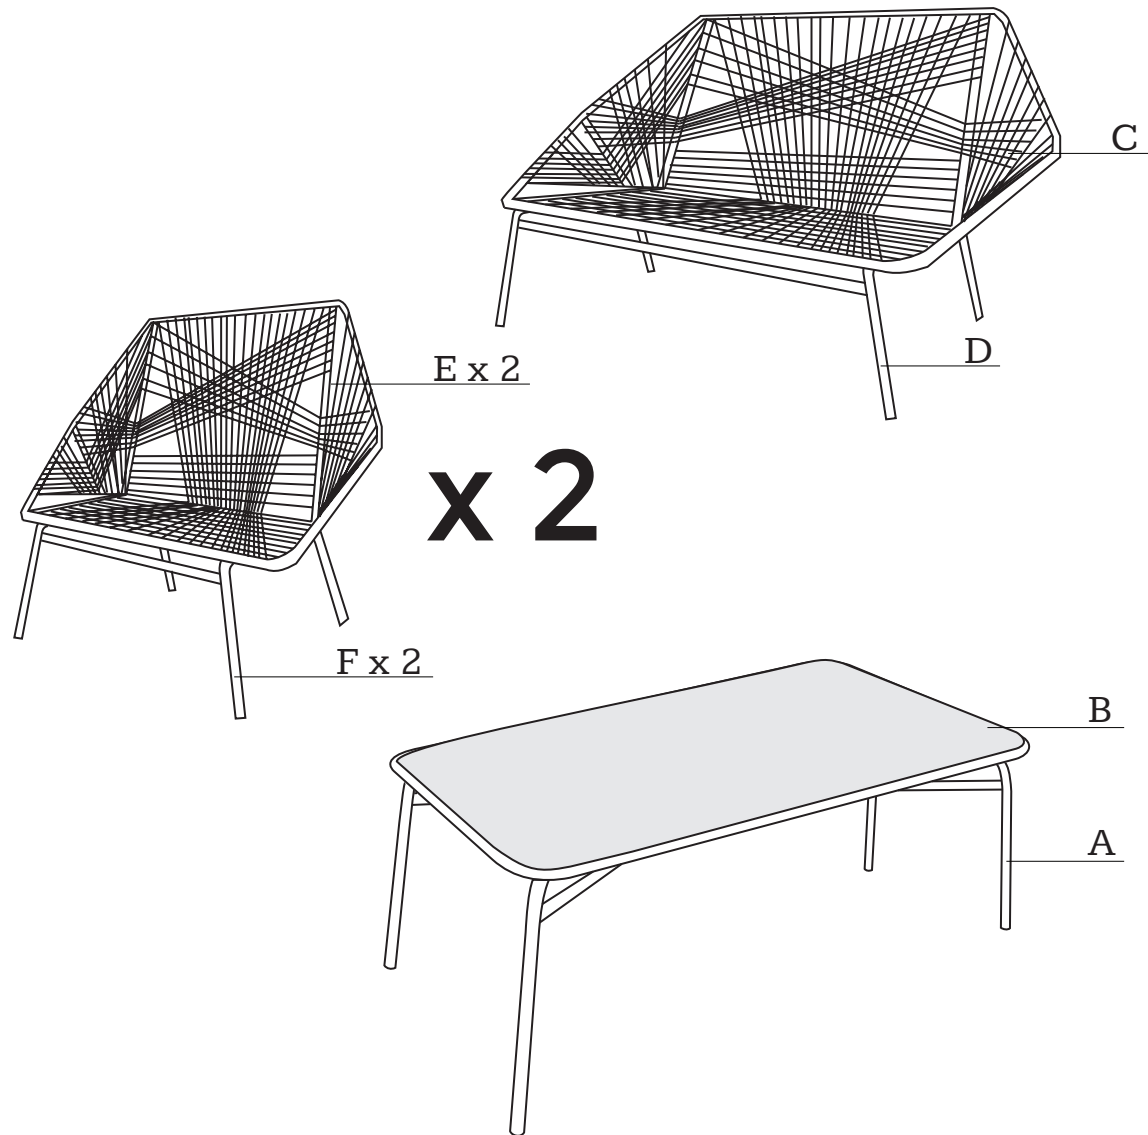

MADE⁺

COPA

Copa Outdoor Lounge Set

Copa, set lounge

Copa loungeset voor buiten

Copa Outdoor Lounge-Set

GB Recommendations for the continual safe use of this product are stated on the final page of these instructions. Please retain for future reference.

Bewaar deze folder goed.

DE Auf der letzten Seite dieser Anleitung findest du Hinweise für eine langfristig sichere Anwendung dieses Produktes. Bitte bewahre sie gut auf.

H1 x 1  (5#)		
H2 x 12  (M8 x 20mm)		
H3 x 12  (ø8 x ø16 x T1.0mm)		
H4 x 12  (ø8 x ø12 x T1.5mm)		