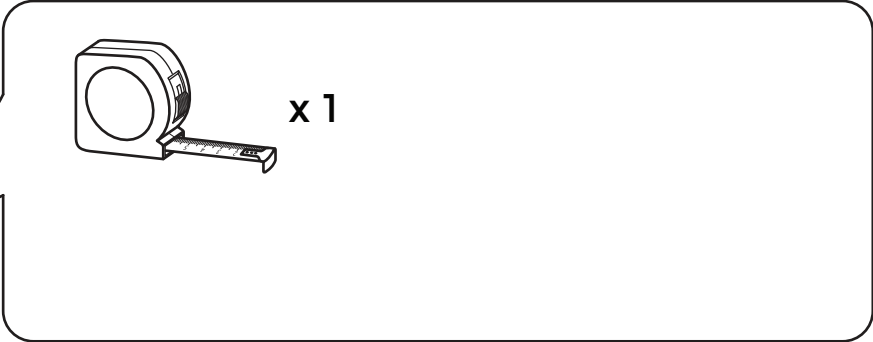

MADE⁺

COPA

Copa Outdoor Lounge Set

Copa, set lounge

Copa loungeset voor buiten

Copa Outdoor Lounge-Set

GB Recommendations for the continual safe use of this product are stated on the final page of these instructions. Please retain for future reference.

Bewaar deze folder goed.

DE Auf der letzten Seite dieser Anleitung findest du Hinweise für eine langfristig sichere Anwendung dieses Produktes. Bitte bewahre sie gut auf.

H1 x 1  (5#)		
H2 x 12  (M8 x 20mm)		
H3 x 12  (ø8 x ø16 x T1.0mm)		
H4 x 12  (ø8 x ø12 x T1.5mm)		