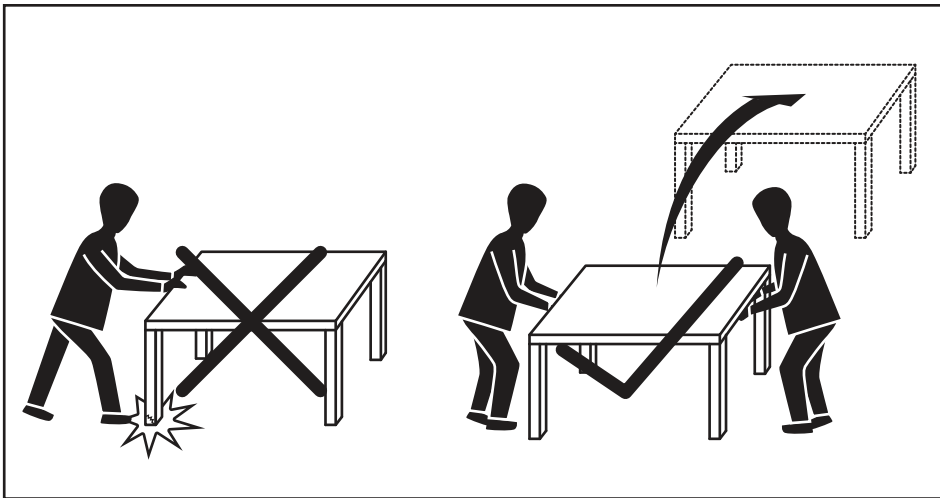

MADE⁺

COPA

Copa Outdoor Lounge Set

Copa, set lounge

Copa loungeset voor buiten

Copa Outdoor Lounge-Set

GB Recommendations for the continual safe use of this product are stated on the final page of these instructions. Please retain for future reference.

Bewaar deze folder goed.

DE Auf der letzten Seite dieser Anleitung findest du Hinweise für eine langfristig sichere Anwendung dieses Produktes. Bitte bewahre sie gut auf.

H1 x 1  (5#)		
H2 x 12  (M8 x 20mm)		
H3 x 12  (ø8 x ø16 x T1.0mm)		
H4 x 12  (ø8 x ø12 x T1.5mm)		